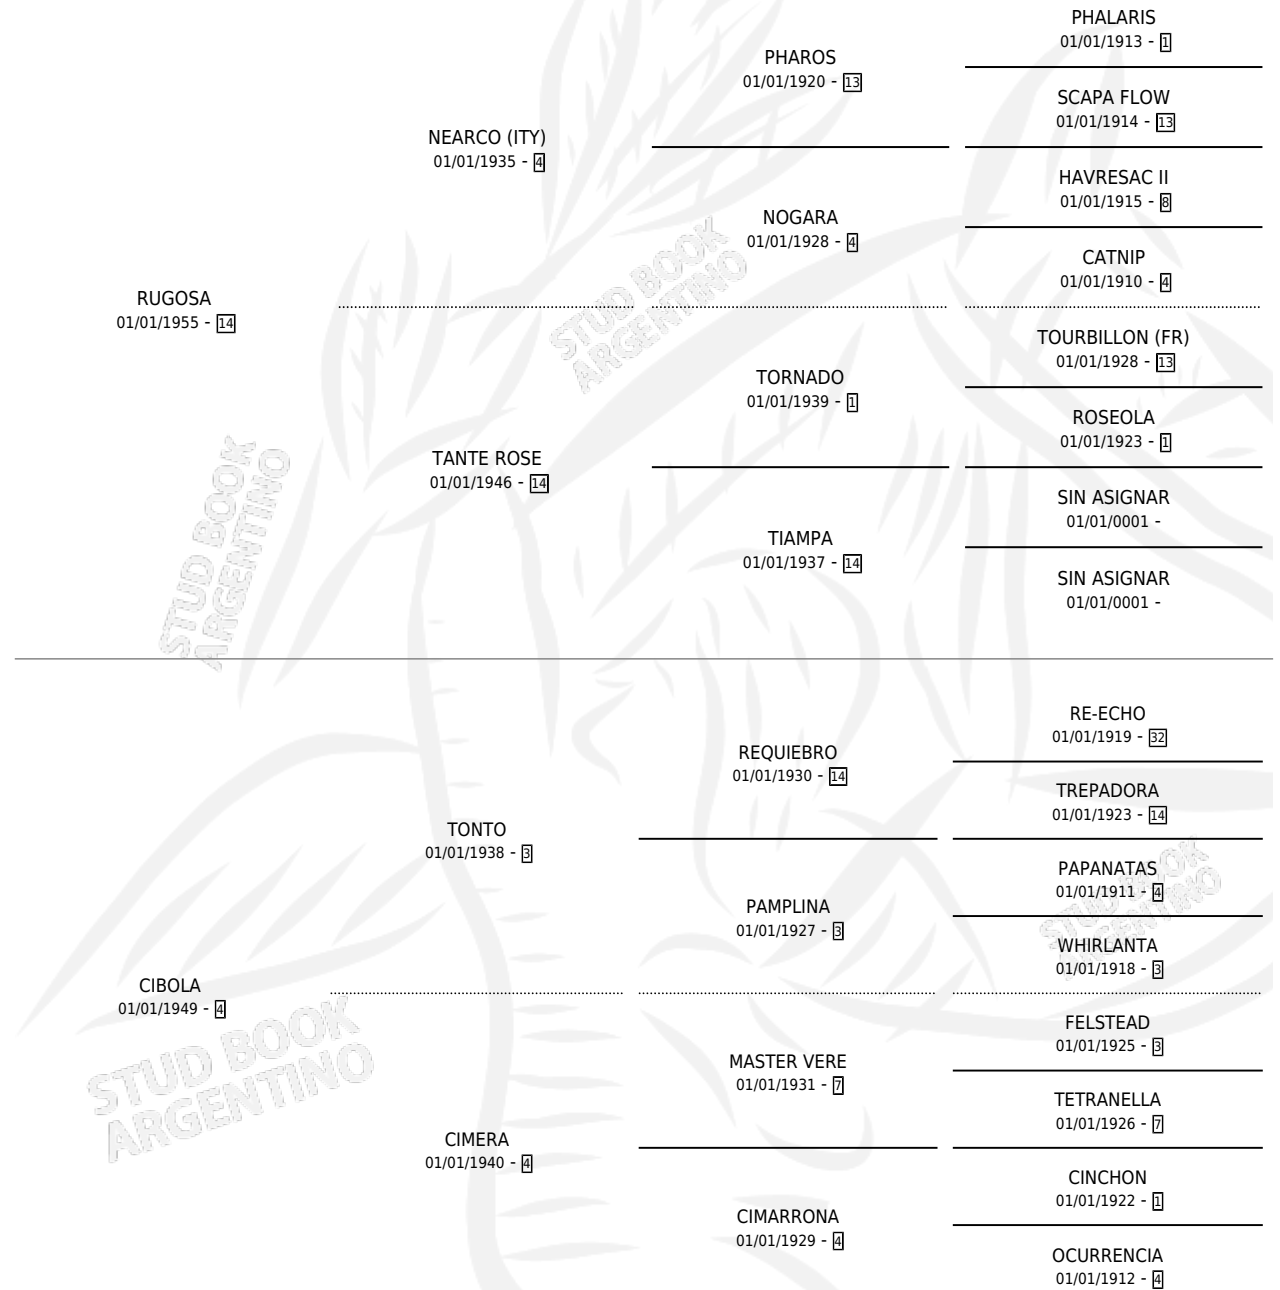

CABECILLA

por RUGOSA y CIBOLA por TONTO

Argentina · Macho · Tordillo · SP · 01/01/1961
Familia 4-b · Volumen 24

ESTADO

TIPIFICACIÓN SANGUÍNEA	X
TIPIFICACIÓN POR ADN	X
PASAPORTE	X
IDENTIFICACIÓN POR MICROCHIP	X
REPRODUCTOR	X

Lugar de nacimiento: Campo particular

Criador: Sin dato

~

HIJOS

	MACHOS	HEMBRAS
1 NACIERON	0	1
SIN ACTUACIONES		

PEDIGREE

CABECILLA

Datos oficiales del Stud Book Argentino