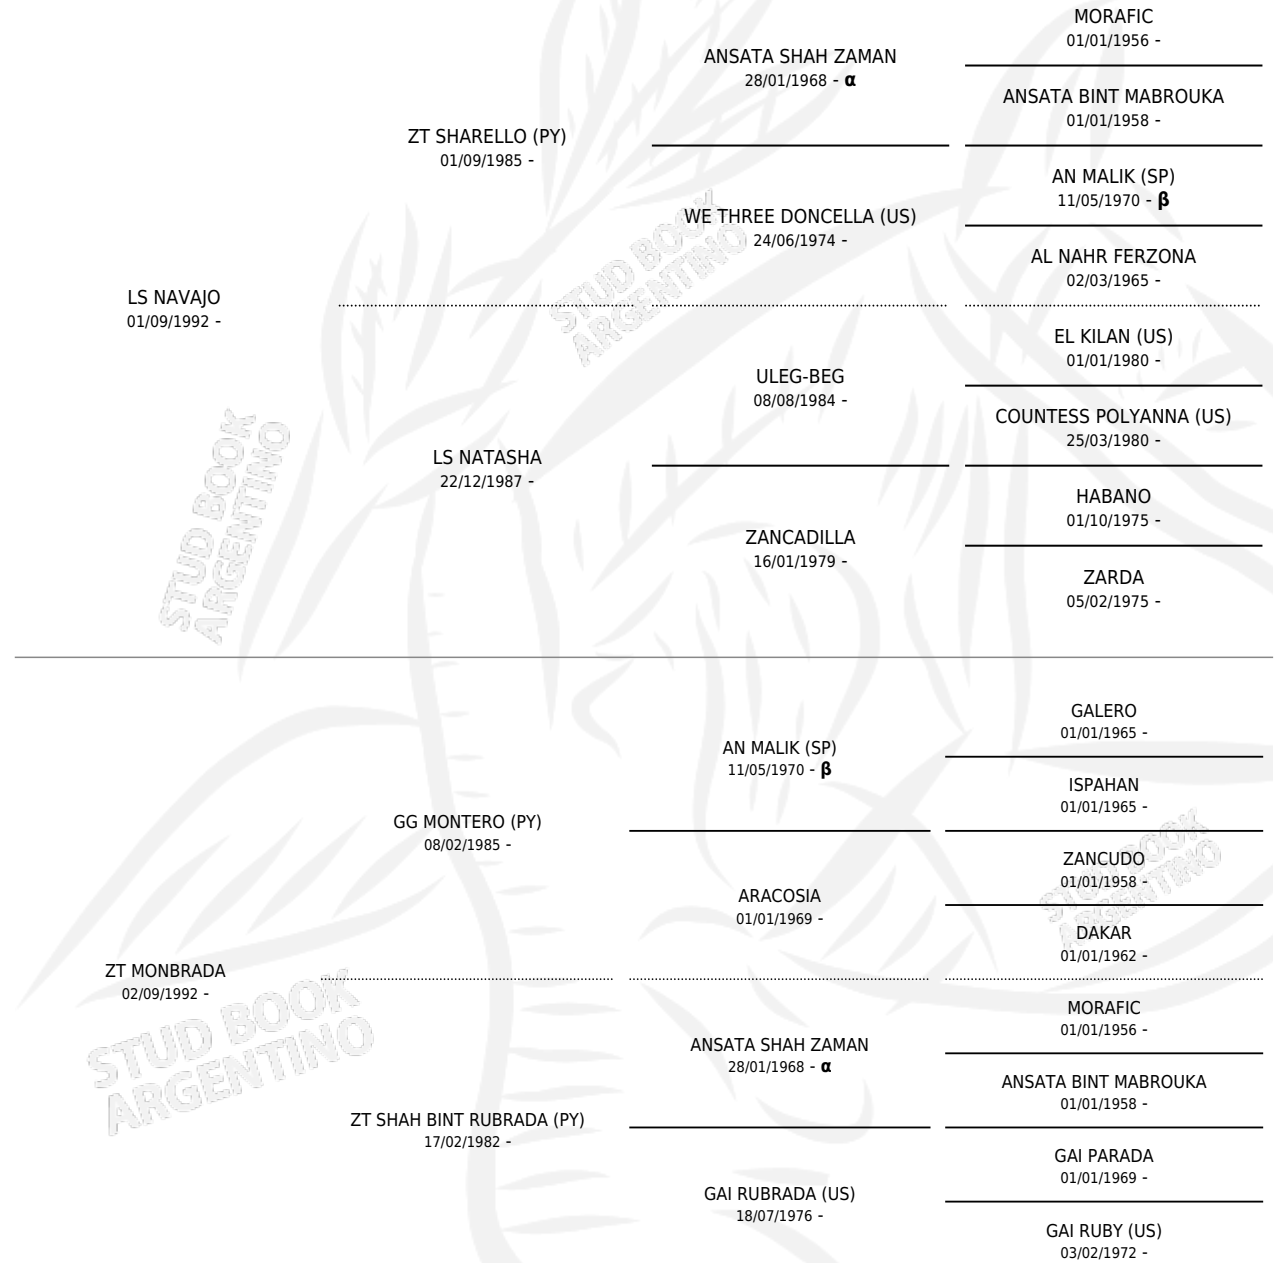

## ESTADO

TIPIFICACIÓN SANGUÍNEA	✓
TIPIFICACIÓN POR ADN	X
PASAPORTE	X
IDENTIFICACIÓN POR MICROCHIP	X
REPRODUCTOR	X

**Lugar de nacimiento:** La Susana

**Criador:** Sin dato

## PEDIGREE

INBREEDING :  $\alpha, \beta$