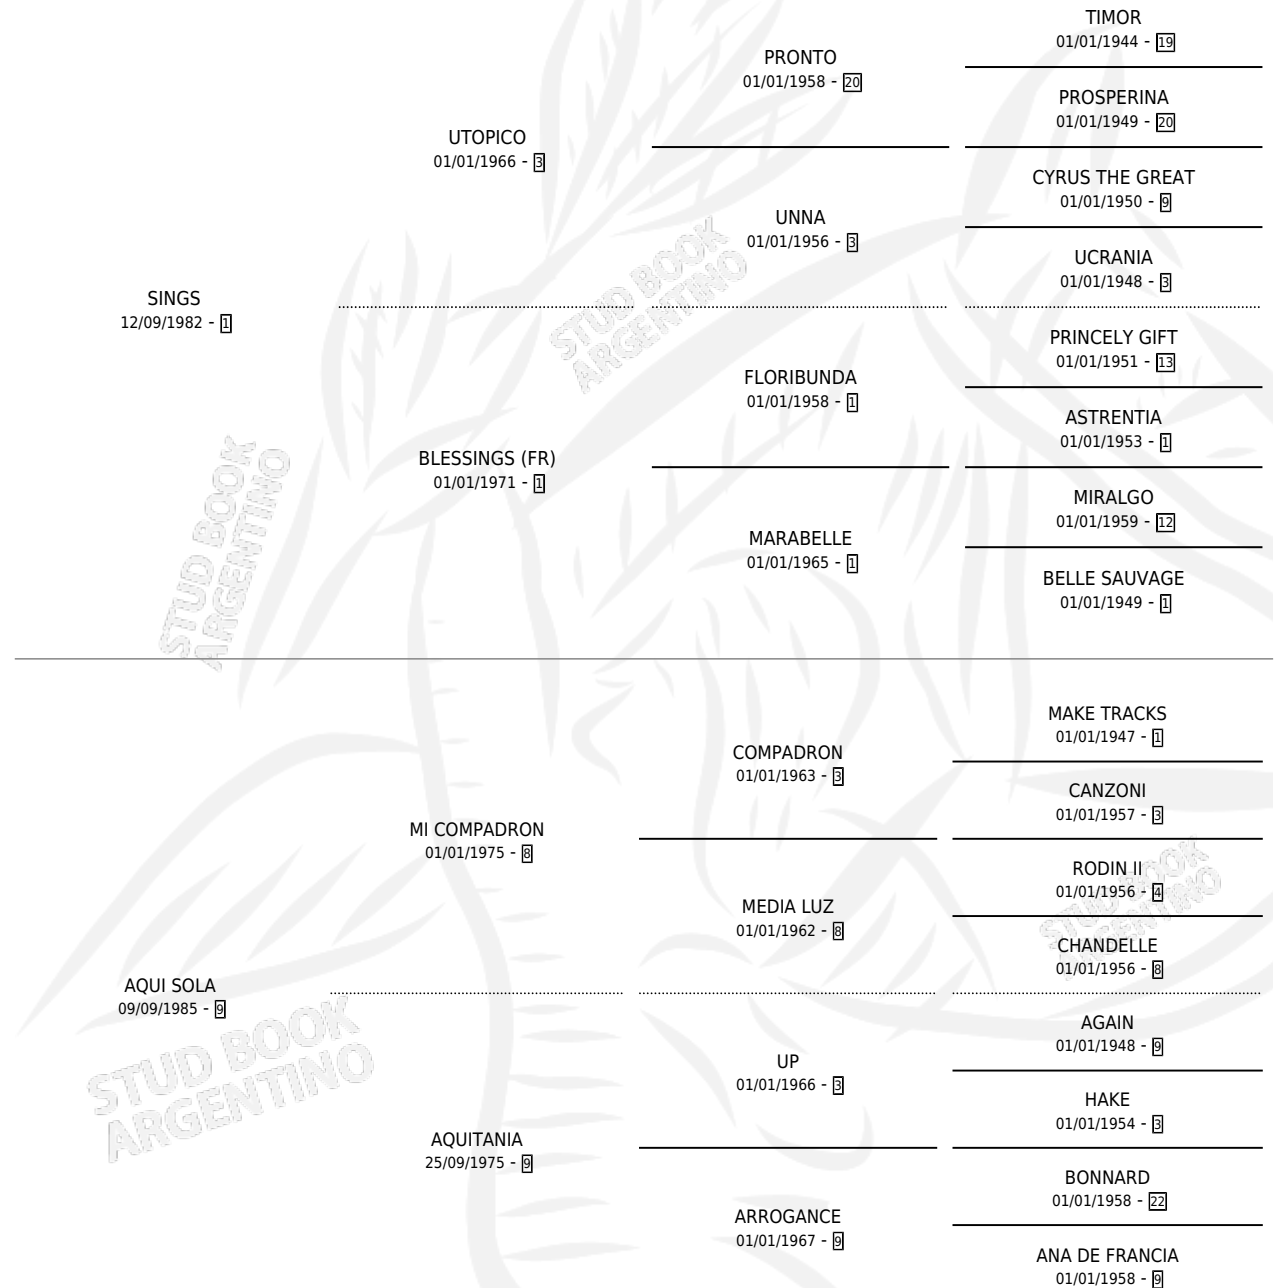

SINGS COMPADRON

por SINGS y AQUI SOLA por MI COMPADRON

Argentina · Macho · Alazan · SP · 06/10/1997
Familia 9 · Volumen 36

ESTADO

TIPIFICACIÓN SANGUÍNEA	X
TIPIFICACIÓN POR ADN	X
PASAPORTE	X
IDENTIFICACIÓN POR MICROCHIP	X
REPRODUCTOR	X

Lugar de nacimiento: Euzkadi

Criador: Riobo Carlos Maria

PEDIGREE

SINGS COMPADRON

Datos oficiales del Stud Book Argentino

Documento generado el 08/05/2026

studbook.org.ar