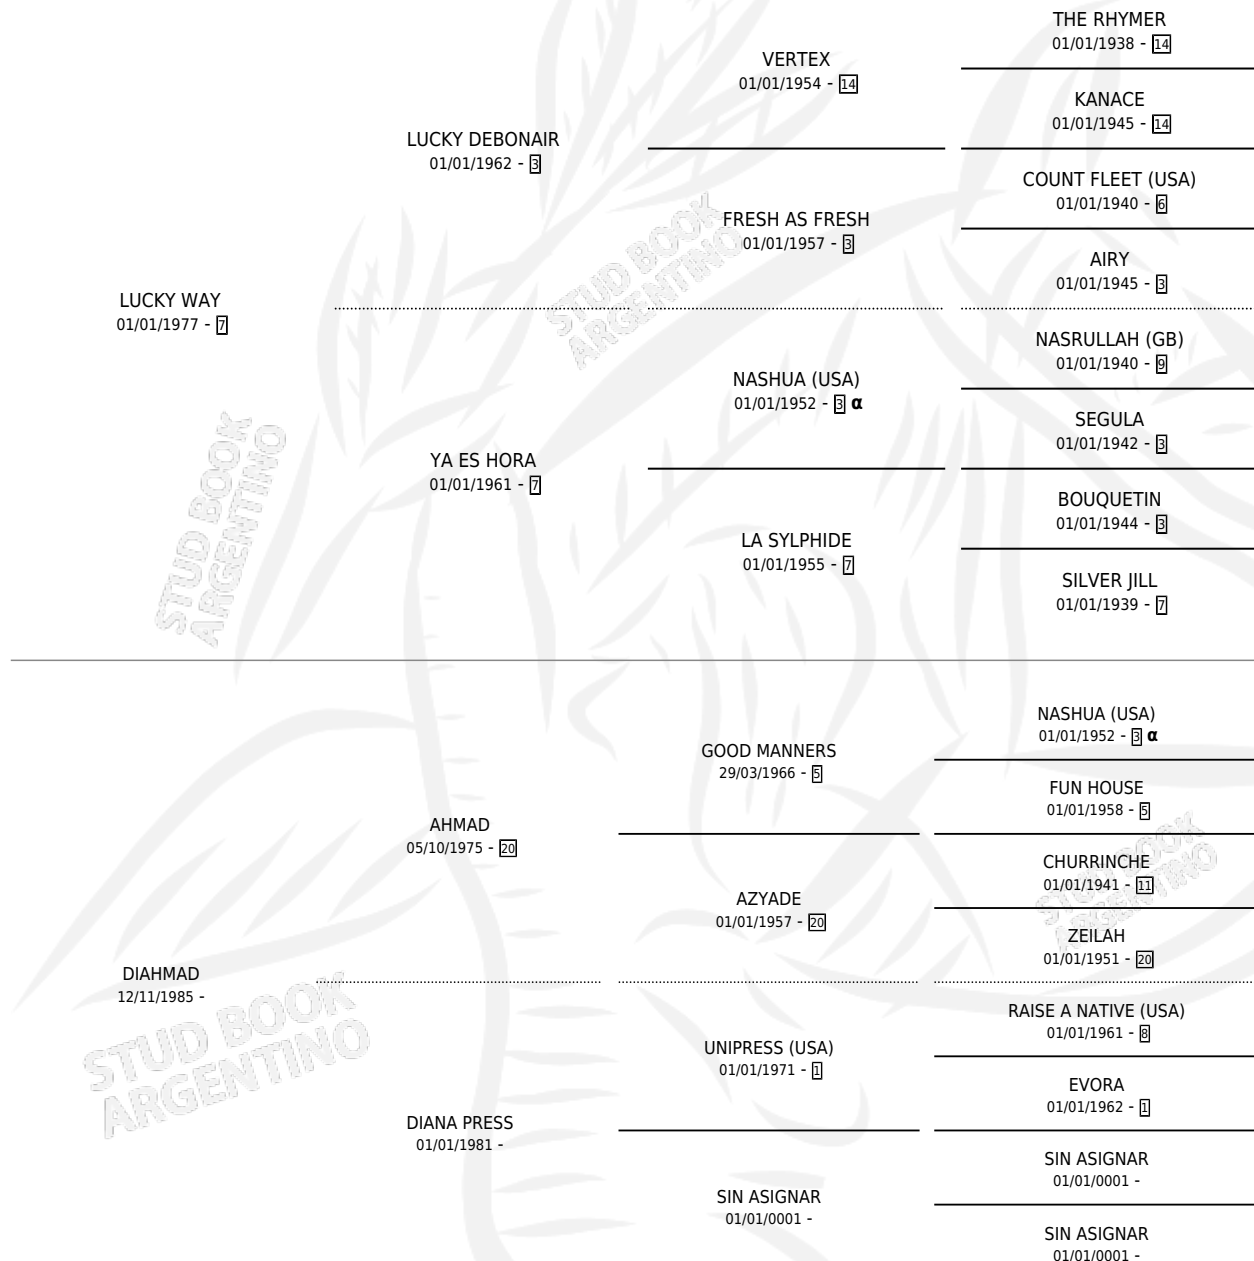

# EL CHELITO

por LUCKY WAY y DIAHMAD por AHMAD

Argentina · Macho · Alazan · SP · 28/08/1997  
Familia · Volumen 36

## ESTADO

TIPIFICACIÓN SANGUÍNEA	X
TIPIFICACIÓN POR ADN	X
PASAPORTE	X
IDENTIFICACIÓN POR MICROCHIP	X
REPRODUCTOR	X

**Lugar de nacimiento:** Polo

**Criador:** Polo

## PEDIGREE

INBREEDING : α