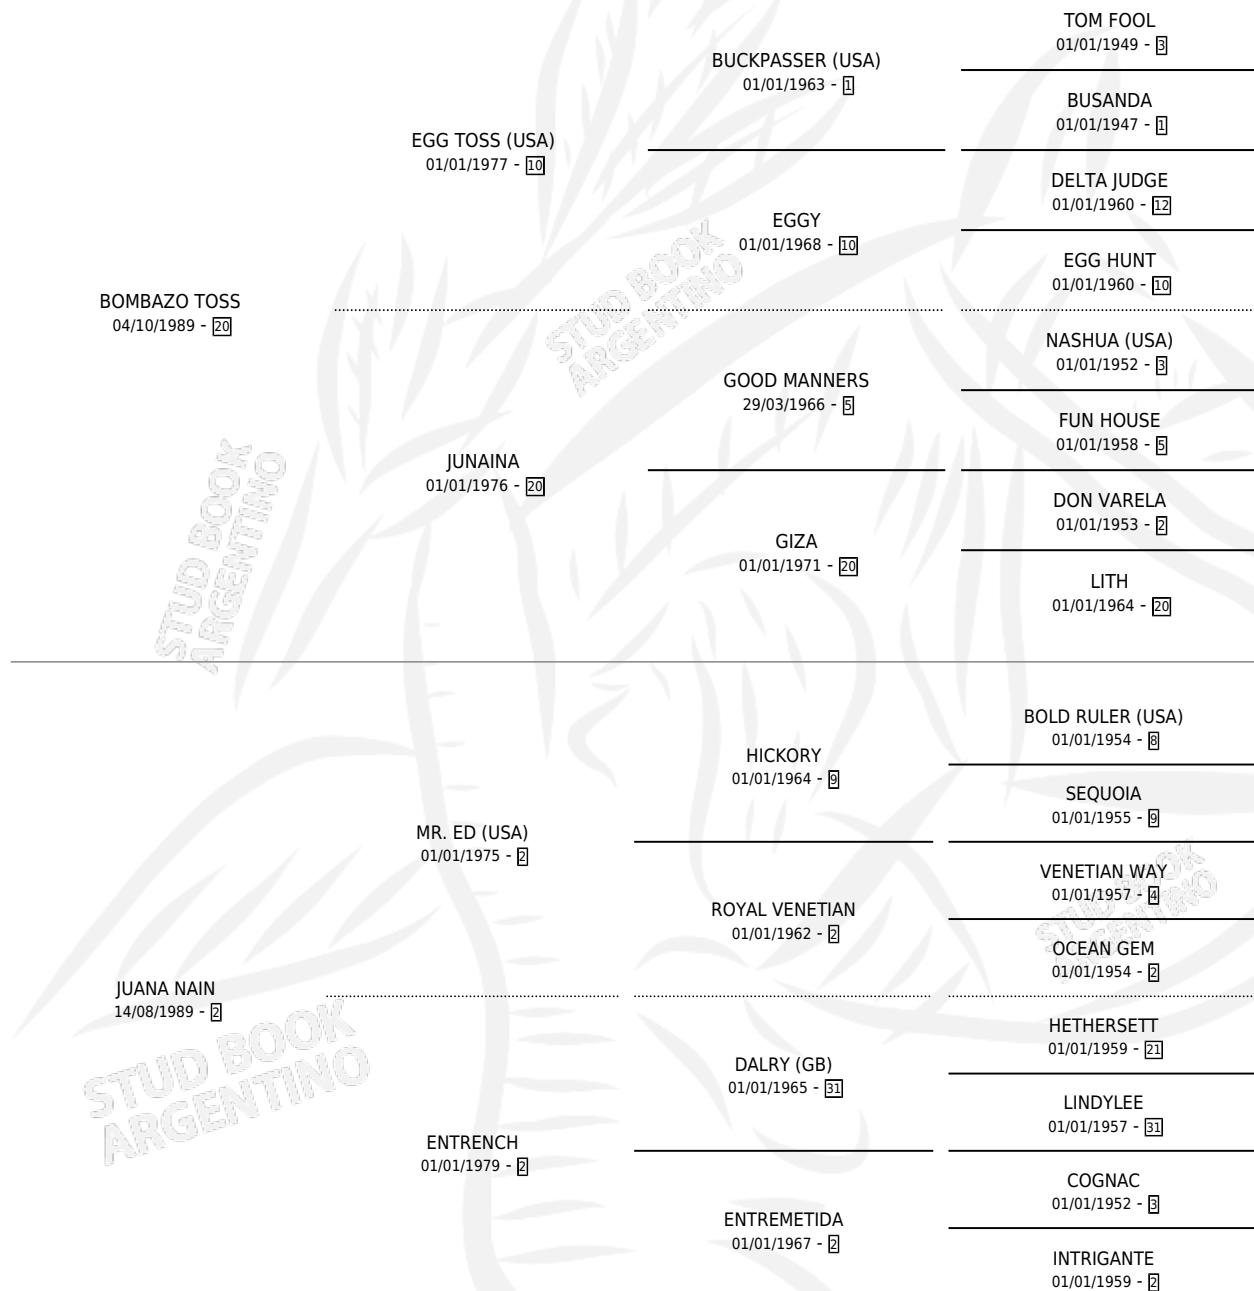

BOMBAZO NAIN

por BOMBAZO TOSS y JUANA NAIN por MR. ED (USA)

Argentina · Macho · Alazan · SP · 31/10/1997
Familia 2-a · Volumen 36

ESTADO

TIPIFICACIÓN SANGUÍNEA	✓
TIPIFICACIÓN POR ADN	X
PASAPORTE	X
IDENTIFICACIÓN POR MICROCHIP	X
REPRODUCTOR	X

Lugar de nacimiento: Los Nine

Criador: Los Nine

PEDIGREE