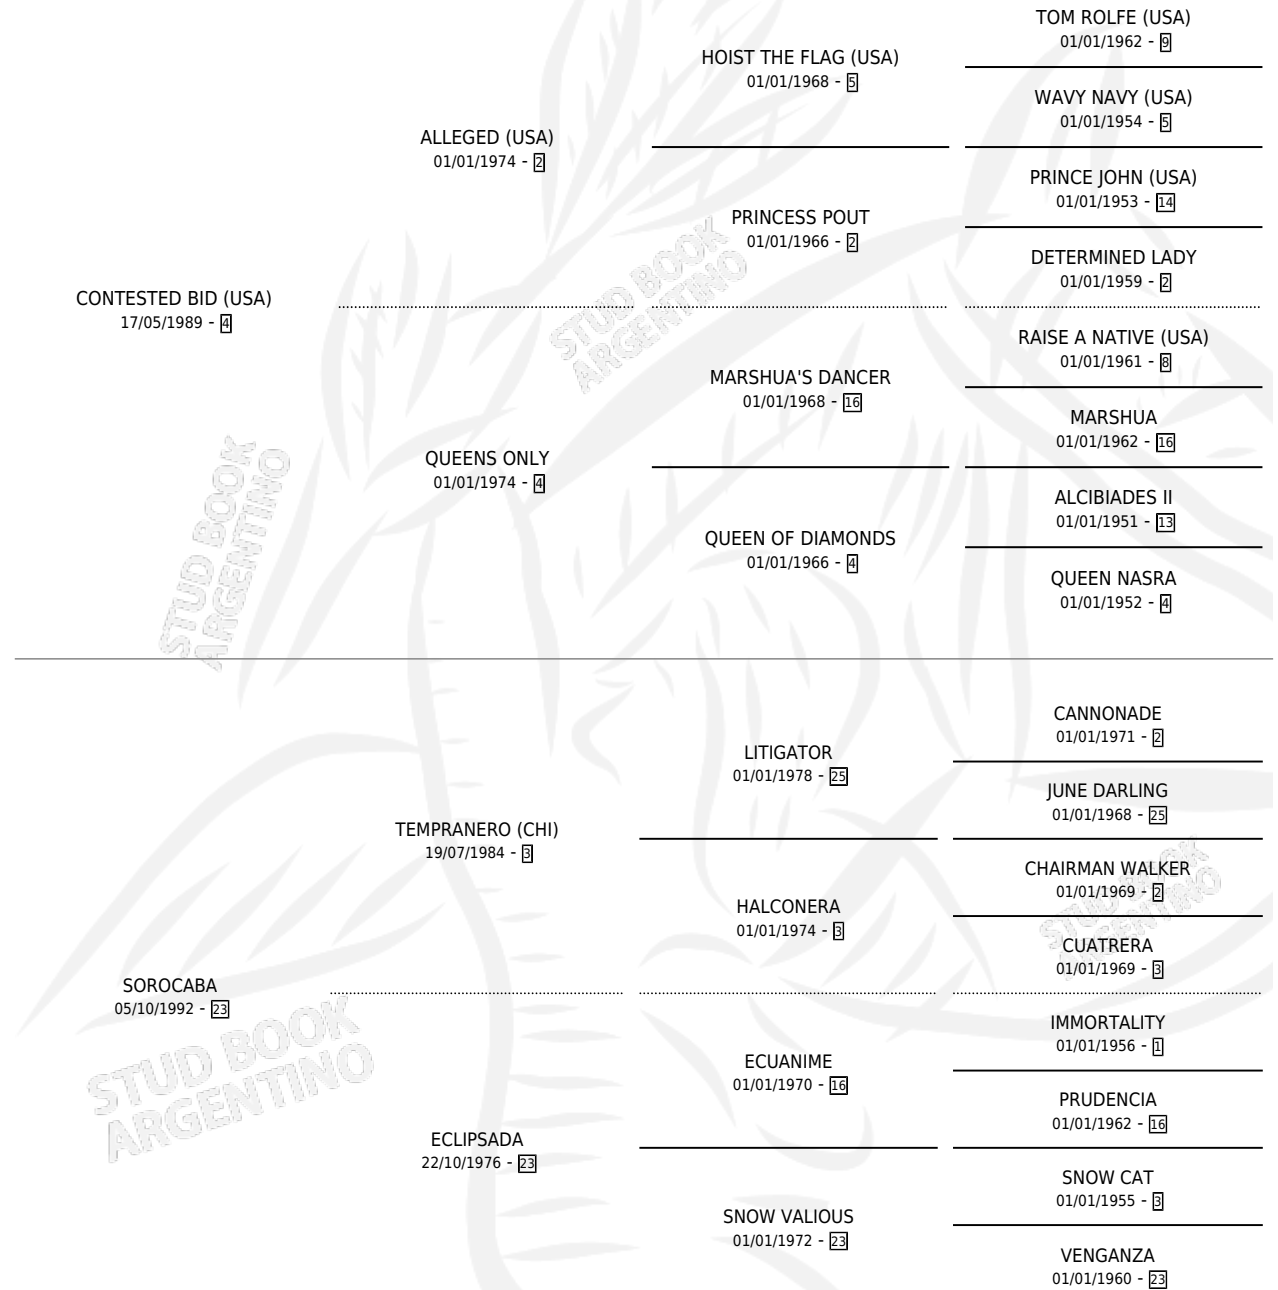

CONTESTAME

por CONTESTED BID (USA) y SOROCABA por
TEMPRANERO (CHI)

Argentina · Macho · Alazan · SP · 27/10/1997
Familia 23-a · Volumen 36

ESTADO

| | |
|------------------------------|---|
| TIPIFICACIÓN SANGUÍNEA | X |
| TIPIFICACIÓN POR ADN | X |
| PASAPORTE | X |
| IDENTIFICACIÓN POR MICROCHIP | X |
| REPRODUCTOR | X |

Lugar de nacimiento: El Alfalar

Criador: El Alfalar

PEDIGREE

CONTESTAME

Datos oficiales del Stud Book Argentino

Documento generado el 05/05/2026

studbook.org.ar