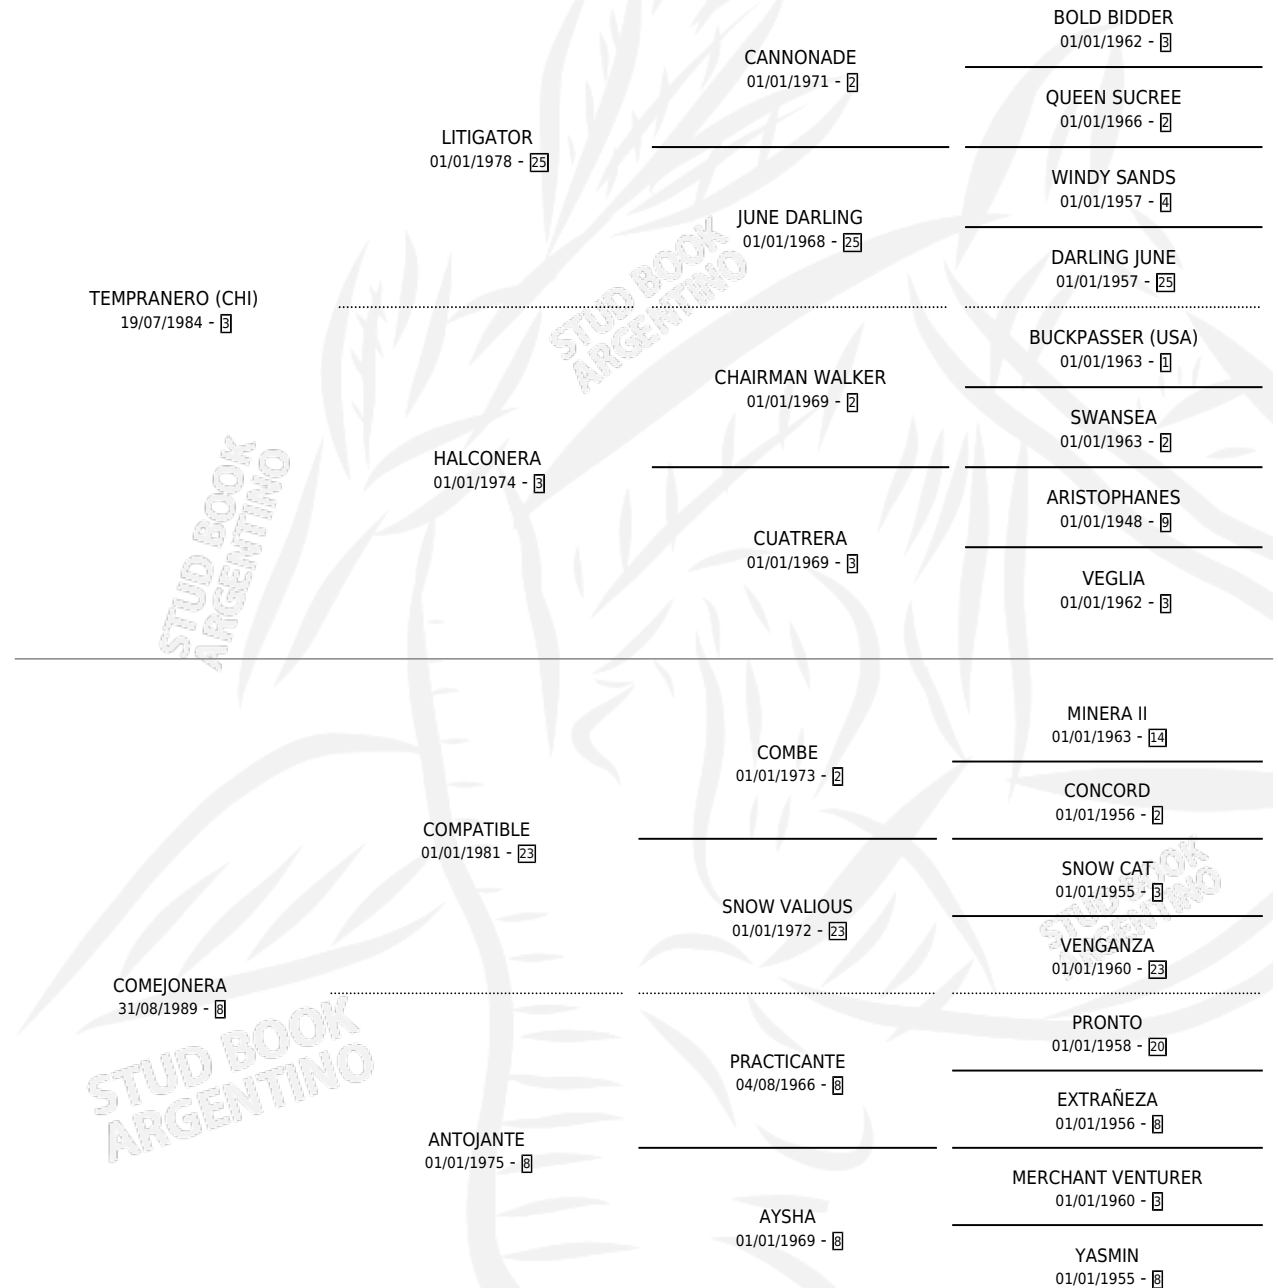

ADELANTEYSUERTE

por TEMPRANERO (CHI) y COMEJONERA por COMPATIBLE

Argentina · Hembra · Zaino · SP · 20/10/1997
Familia 8-g · Volumen 36

ESTADO

TIPIFICACIÓN SANGUÍNEA	✓
TIPIFICACIÓN POR ADN	X
PASAPORTE	X
IDENTIFICACIÓN POR MICROCHIP	X
REPRODUCTOR	X

Lugar de nacimiento: El Alfalfar

Criador: El Alfalfar

PEDIGREE