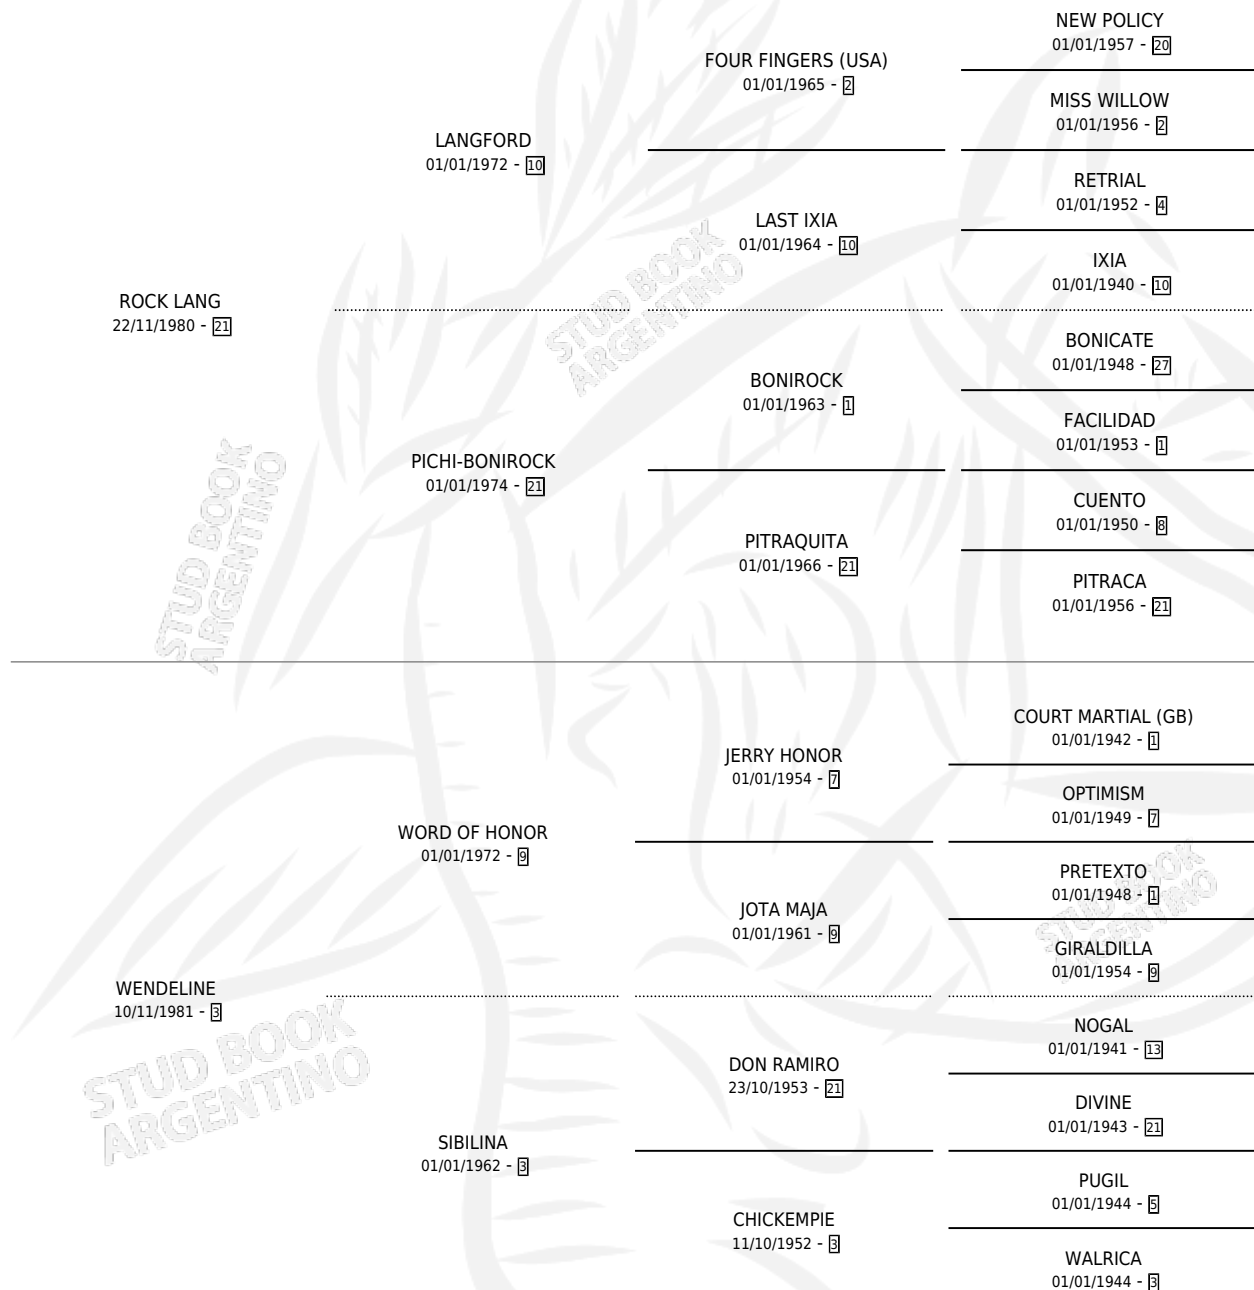

DON LUCAS

por ROCK LANG y WENDELIN por WORD OF HONOR

Argentina · Macho · Zaino Doradillo · SP · 12/10/1997
Familia 3-m · Volumen 36

ESTADO

TIPIFICACIÓN SANGUÍNEA	✓
TIPIFICACIÓN POR ADN	X
PASAPORTE	X
IDENTIFICACIÓN POR MICROCHIP	X
REPRODUCTOR	X

Lugar de nacimiento: Maria Mirta

Criador: Sin dato

PEDIGREE

CAMPAÑA

Solo carreras oficiales de Argentina

POR EDAD

EDAD	CC	1°	2°	3°	4°	5°	NP	CLC	CLG	CLCG1	CLGG1	IMPORTE	GANANCIA / CC
5 AÑOS	3	0	0	0	0	0	3	0	0	0	0	\$0	\$0
TOTALES	3	0	0	0	0	0	3	0	0	0	0	\$0	\$0
%		0.0%	0.0%	0.0%	0.0%	0.0%	100%	0.0%	0.0%	0.0%	0.0%		