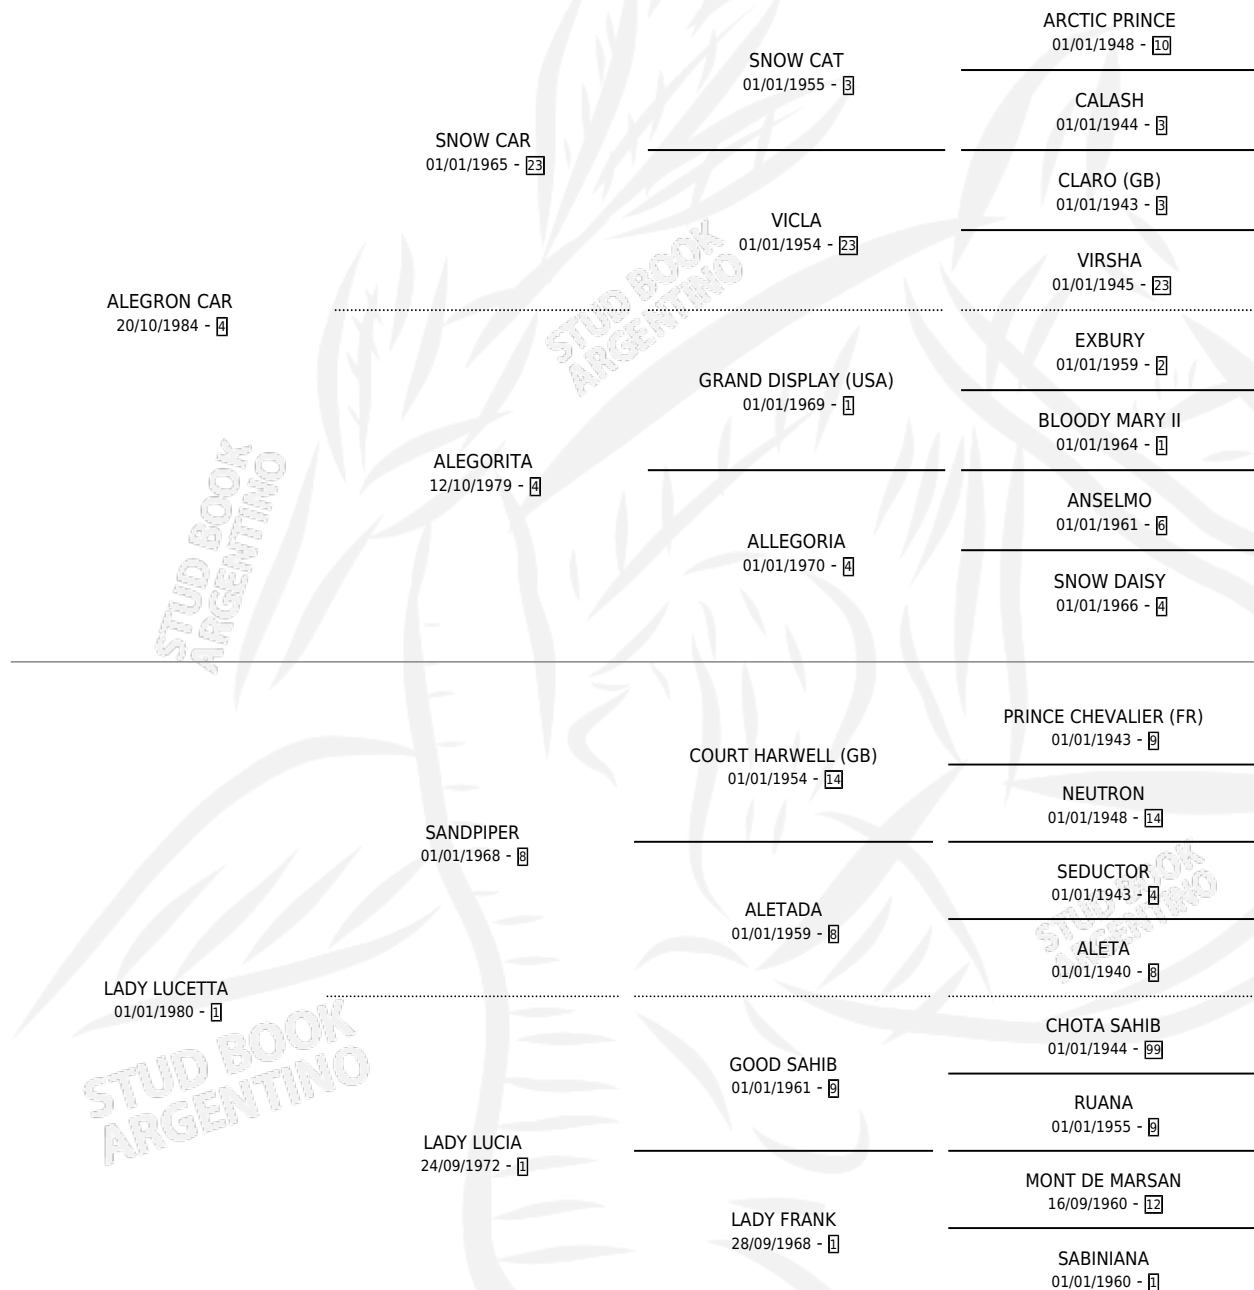

LADY ETTA

por **ALEGRON CAR** y **LADY LUCETTA** por **SANDPIPER**

Argentina · Hembra · Zaino Doradillo · SP · 25/10/1997
Familia 1-j · Volumen 36

ESTADO

TIPIFICACIÓN SANGUÍNEA	✓
TIPIFICACIÓN POR ADN	X
PASAPORTE	X
IDENTIFICACIÓN POR MICROCHIP	X
REPRODUCTOR	✓

Lugar de nacimiento: La Fortuna

Criador: Sin dato

~

HIJOS

	MACHOS	HEMBRAS
1 NACIERON	0	1

SIN ACTUACIONES

PEDIGREE