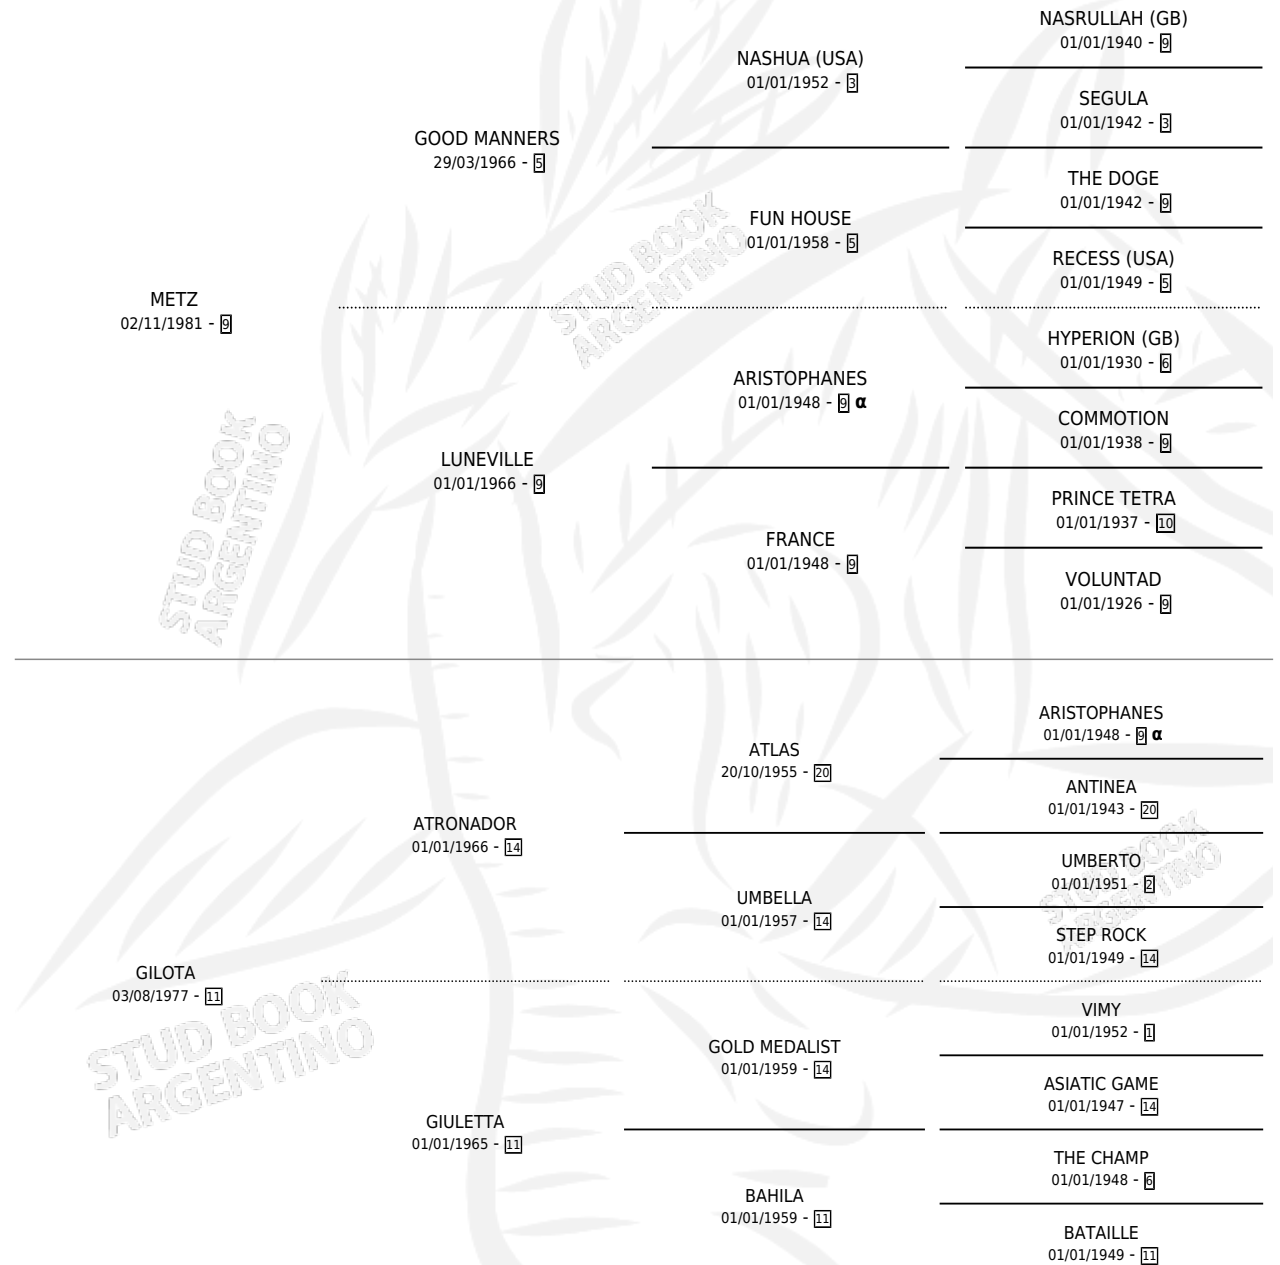

METZOTA

por METZ y GILOTA por ATRONADOR

Argentina · Hembra · Zaino · SP · 20/08/1997
Familia 11-a · Volumen 36

ESTADO

TIPIFICACIÓN SANGUÍNEA	✓
TIPIFICACIÓN POR ADN	X
PASAPORTE	X
IDENTIFICACIÓN POR MICROCHIP	X
REPRODUCTOR	X

Lugar de nacimiento: Costa Del Rio

Criador: Costa Del Rio

PEDIGREE

INBREEDING : α

CAMPAÑA

Solo carreras oficiales de Argentina

POR EDAD

EDAD	CC	1°	2°	3°	4°	5°	NP	CLC	CLG	CLCG1	CLGG1	IMPORTE	GANANCIA / CC
3 AÑOS	2	0	0	0	0	0	2	0	0	0	0	\$0	\$0
TOTALES	2	0	0	0	0	0	2	0	0	0	0	\$0	\$0
%		0.0%	0.0%	0.0%	0.0%	0.0%	100%	0.0%	0.0%	0.0%	0.0%		