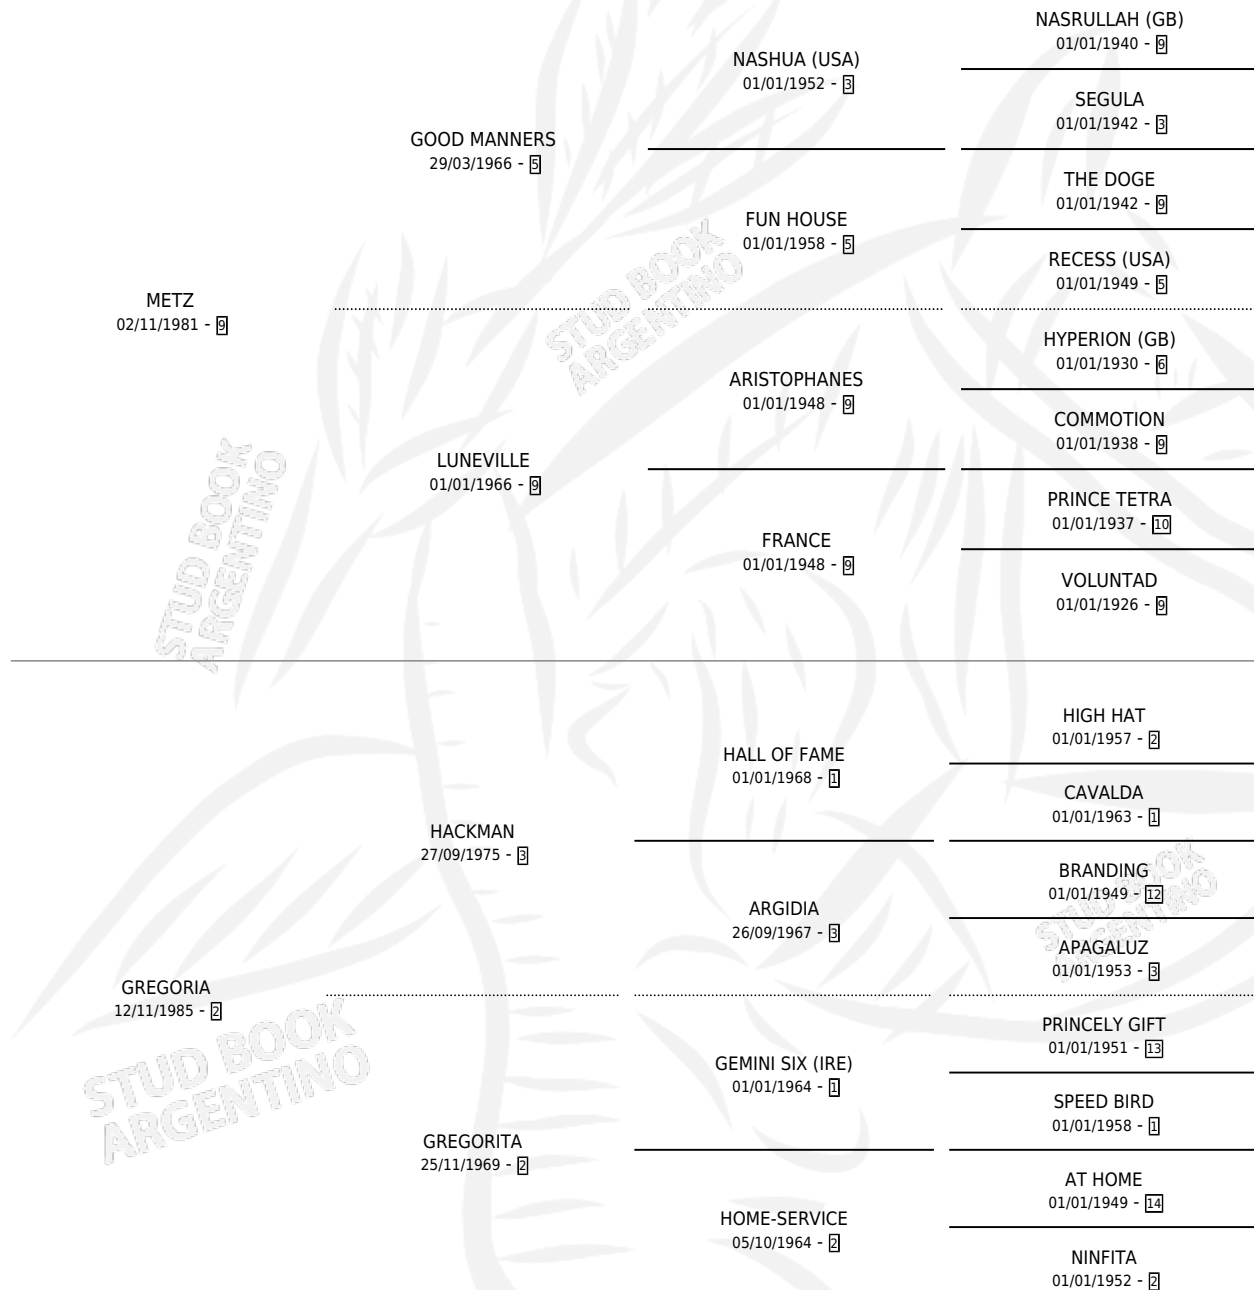

GREMETZ

por METZ y GREGORIA por HACKMAN

Argentina · Macho · Alazan · SP · 26/08/1997
Familia 2-g · Volumen 36

ESTADO

TIPIFICACIÓN SANGUÍNEA	✓
TIPIFICACIÓN POR ADN	X
PASAPORTE	X
IDENTIFICACIÓN POR MICROCHIP	X
REPRODUCTOR	X

Lugar de nacimiento: Costa Del Rio

Criador: Costa Del Rio

PEDIGREE

GREMETZ

Datos oficiales del Stud Book Argentino

Documento generado el 24/04/2026

studbook.org.ar