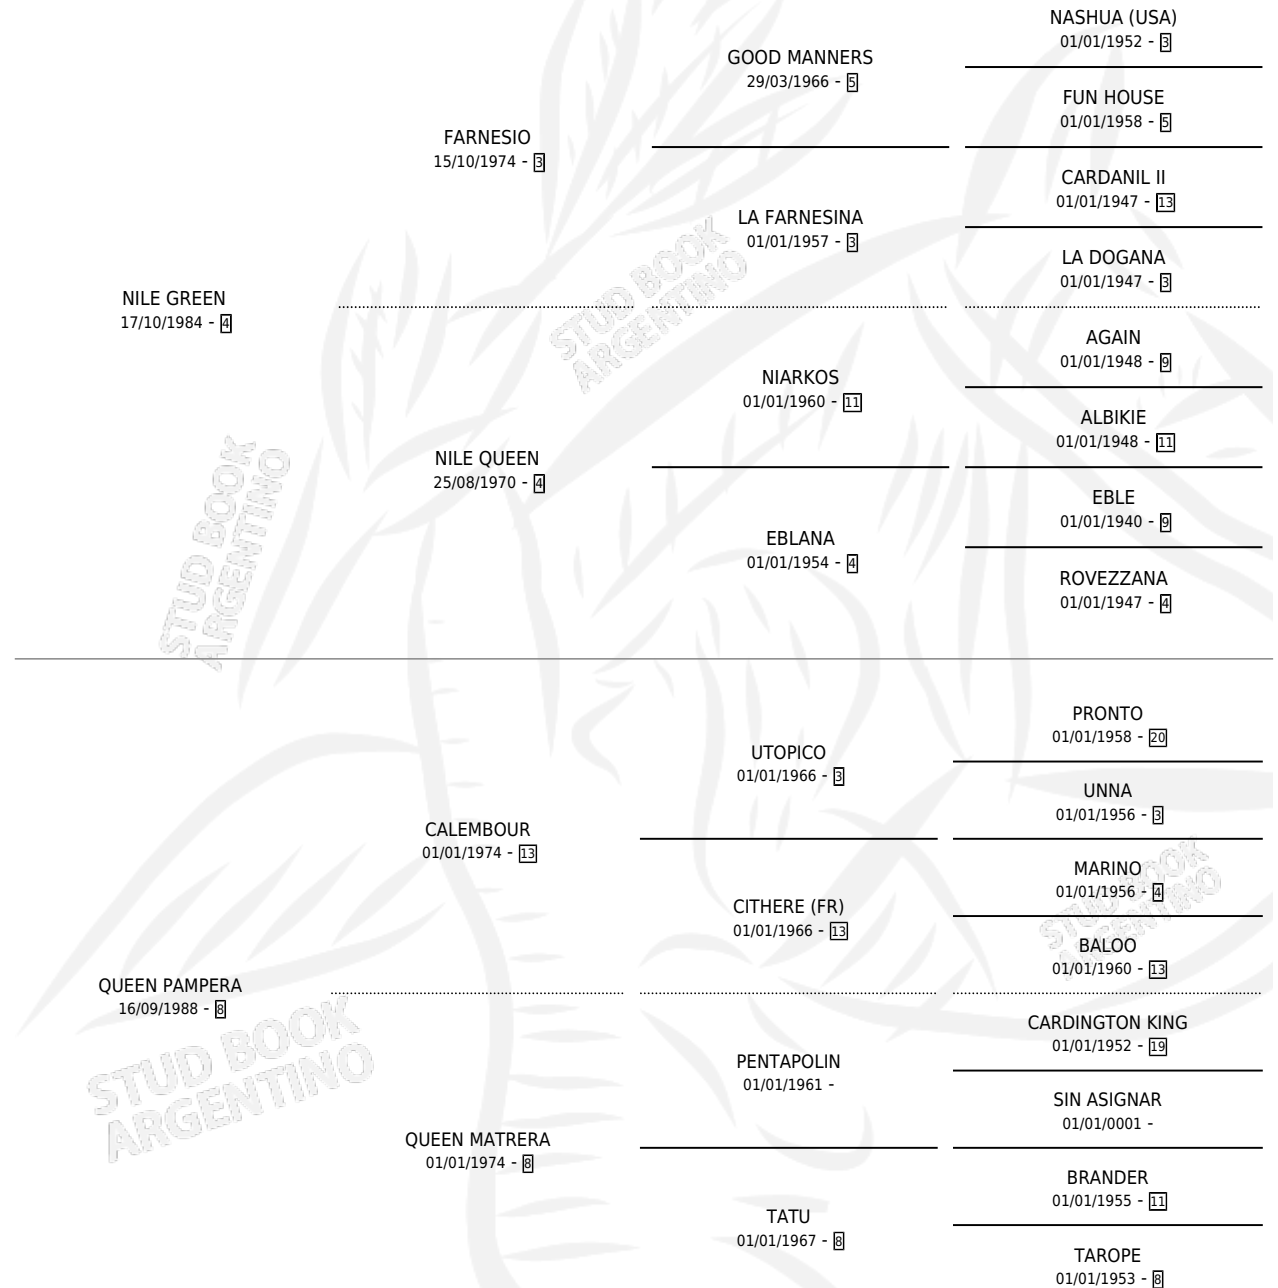

MALEVITO

por NILE GREEN y QUEEN PAMPERA por CALEMBOUR

Argentina · Macho · Zaino · SP · 21/10/1997
Familia 8 · Volumen 36

ESTADO

TIPIFICACIÓN SANGUÍNEA	✓
TIPIFICACIÓN POR ADN	X
PASAPORTE	X
IDENTIFICACIÓN POR MICROCHIP	X
REPRODUCTOR	X

Lugar de nacimiento: San Remigio

Criador: Sin dato

PEDIGREE