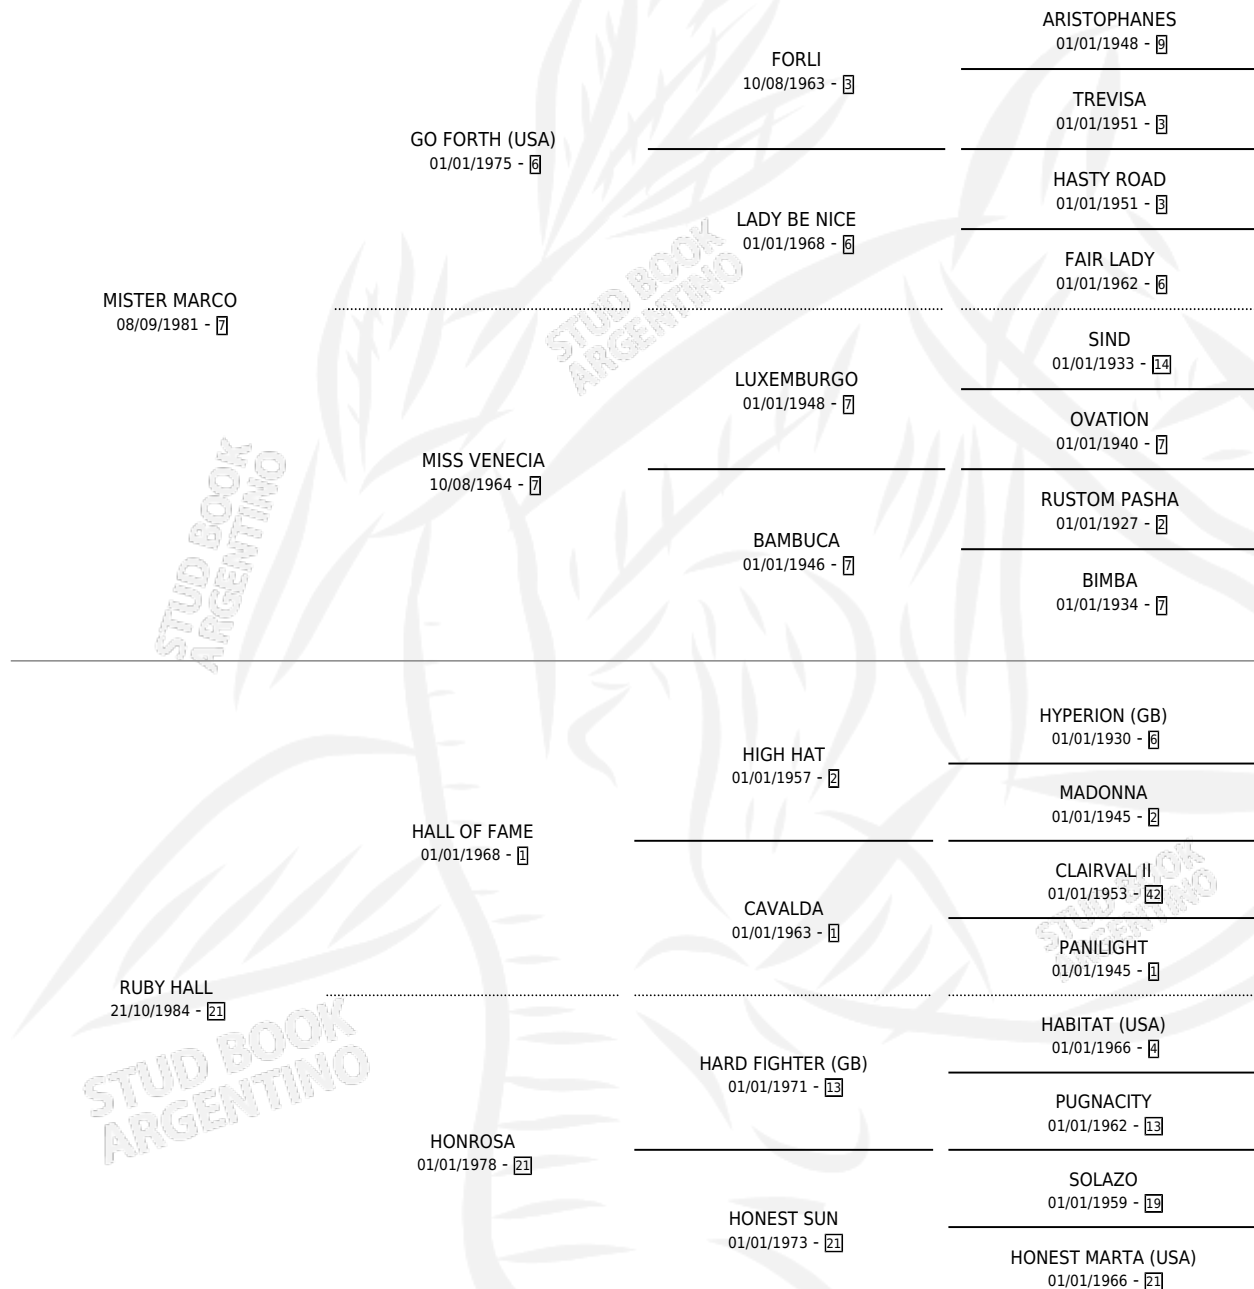

MRS. SOAR CHOLA

por MISTER MARCO y RUBY HALL por HALL OF FAME

Argentina · Hembra · Zaino · SP · 31/10/1997
Familia 21-a · Volumen 36

ESTADO

TIPIFICACIÓN SANGUÍNEA	X
TIPIFICACIÓN POR ADN	X
PASAPORTE	X
IDENTIFICACIÓN POR MICROCHIP	X
REPRODUCTOR	X

Lugar de nacimiento: El Galo

Criador: Serra Hugo Omar

PEDIGREE

MRS. SOAR CHOLA

Datos oficiales del Stud Book Argentino

Documento generado el 15/05/2026

studbook.org.ar