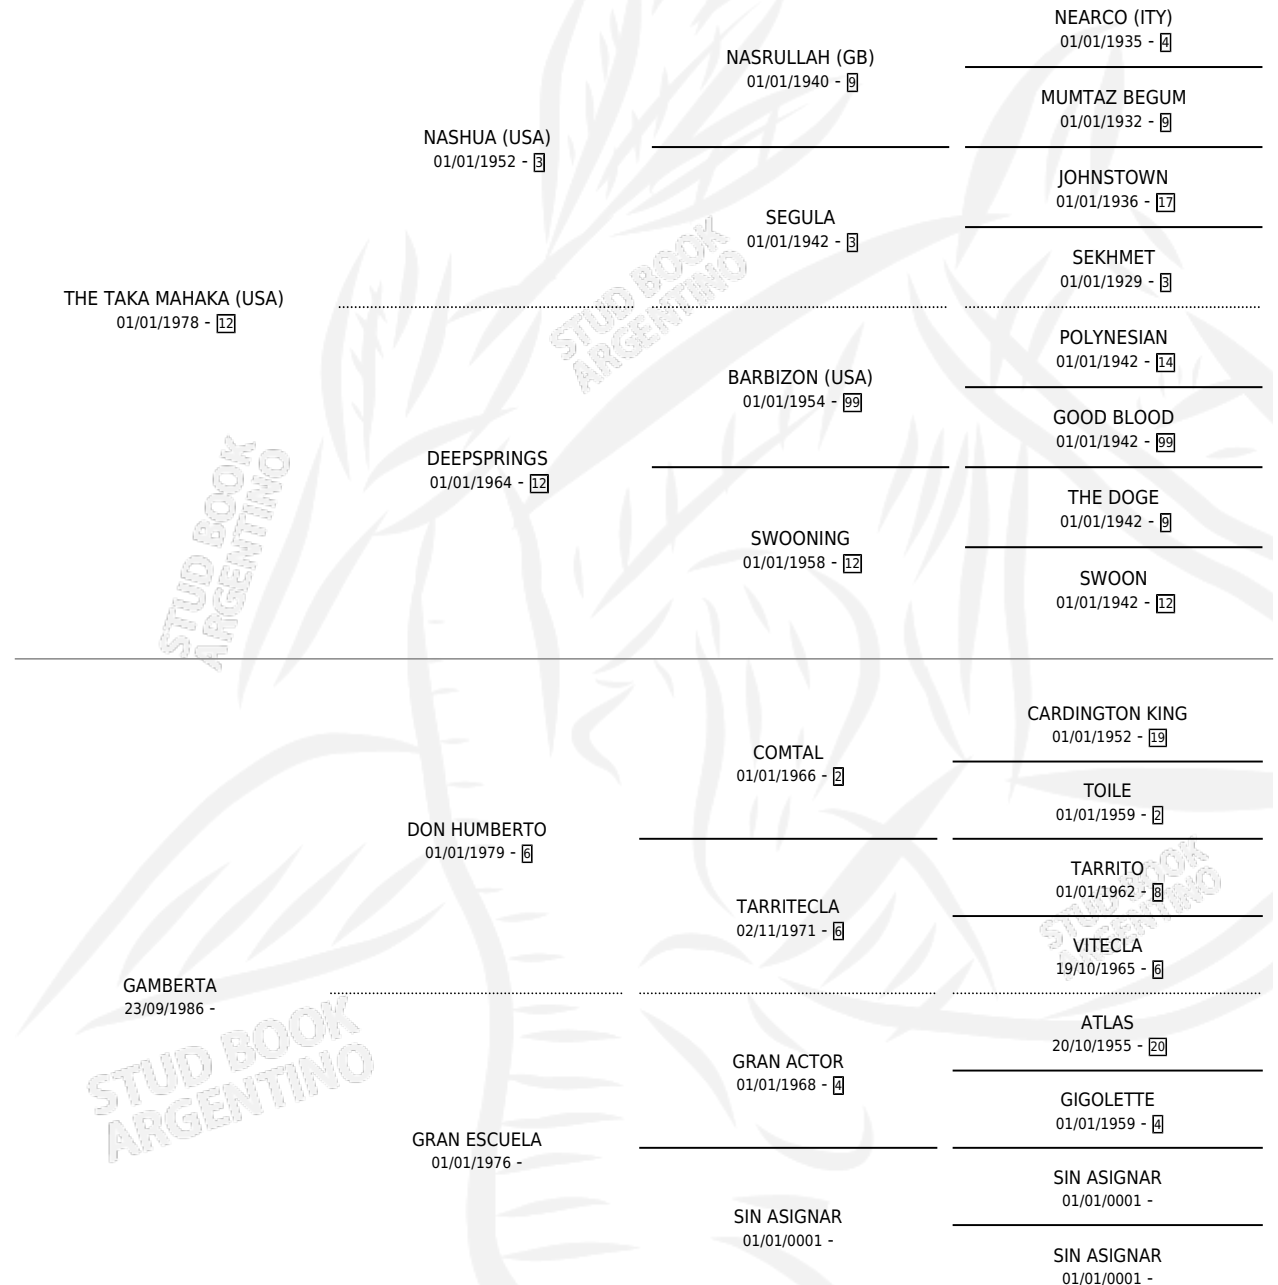

TAKA GAMBA

por THE TAKA MAHAKA (USA) y GAMBERTA por DON HUMBERTO

Argentina · Hembra · Alazan Tostado · SP · 12/11/1997
Familia · Volumen 36

ESTADO

TIPIFICACIÓN SANGUÍNEA	✓
TIPIFICACIÓN POR ADN	X
PASAPORTE	X
IDENTIFICACIÓN POR MICROCHIP	X
REPRODUCTOR	X

Lugar de nacimiento: Don Miguel Angel

Criador: Don Miguel Angel

PEDIGREE