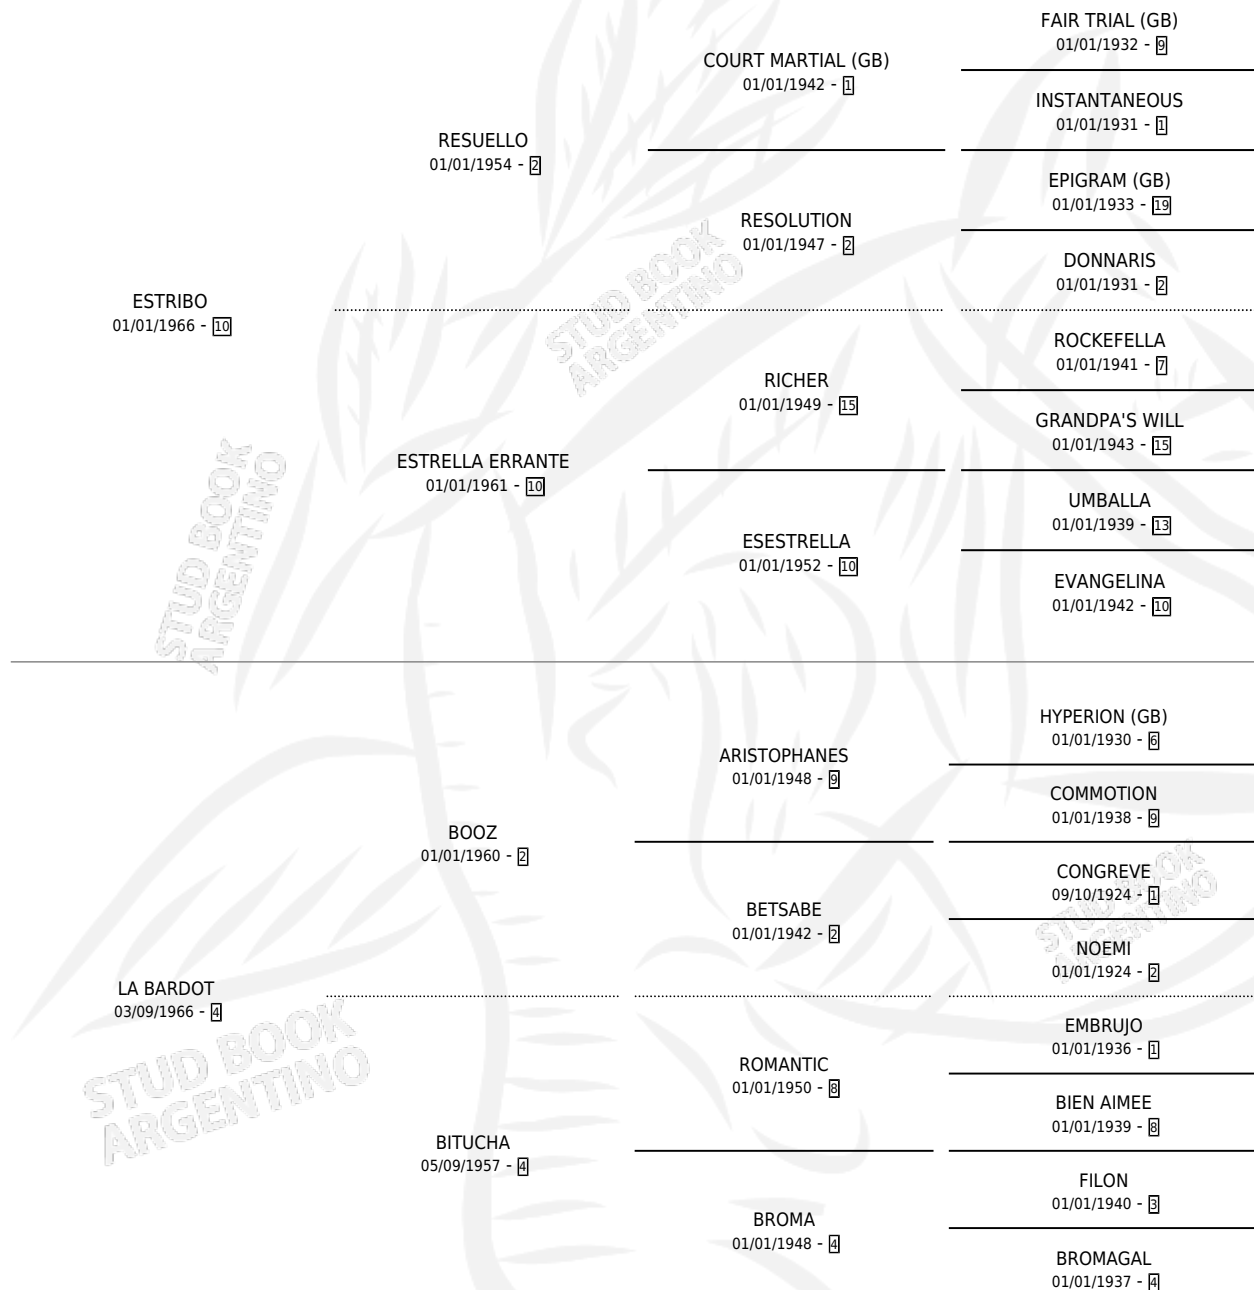

EL STEWART

por **ESTRIBO** y **LA BARDOT** por **BOOZ**

Argentina · Macho · Alazan · SP · 19/08/1973
Familia 4-b · Volumen 28

ESTADO

TIPIFICACIÓN SANGUÍNEA	X
TIPIFICACIÓN POR ADN	X
PASAPORTE	X
IDENTIFICACIÓN POR MICROCHIP	X
REPRODUCTOR	X

Lugar de nacimiento: Campo particular

Criador: Sin dato

PEDIGREE

CAMPAÑA

Solo carreras oficiales de Argentina

POR EDAD

EDAD	CC	1°	2°	3°	4°	5°	NP	CLC	CLG	CLCG1	CLGG1	IMPORTE	GANANCIA / CC
3 AÑOS	1	1	0	0	0	0	0	0	0	0	0	\$0	\$0
5 AÑOS	1	1	0	0	0	0	0	0	0	0	0	\$0	\$0
7 AÑOS	1	1	0	0	0	0	0	0	0	0	0	\$0	\$0
8 AÑOS	2	1	0	0	1	0	0	0	0	0	0	\$0	\$0
TOTALES	5	4	0	0	1	0	0	0	0	0	0	\$0	\$0
%		80.0%	0.0%	0.0%	20.0%	0.0%	0.0%	0.0%	0.0%	0.0%	0.0%		

Ganador de 4 carreras en San Isidro, Palermo y La Plata debutando, a los 3,5,7 y 8 años.

POR DISTANCIA

HIPODROMO	CC	1°	2°	3°	4°	5°	NP	CLC	CLG	CLCG1	CLGG1	IMPORTE
PALERMO	3	2	0	0	1	0	0	0	0	0	0	\$0
0 MTS	3	2	0	0	1	0	0	0	0	0	0	\$0
SAN ISIDRO	1	1	0	0	0	0	0	0	0	0	0	\$0
0 MTS	1	1	0	0	0	0	0	0	0	0	0	\$0
LA PLATA	1	1	0	0	0	0	0	0	0	0	0	\$0
0 MTS	1	1	0	0	0	0	0	0	0	0	0	\$0