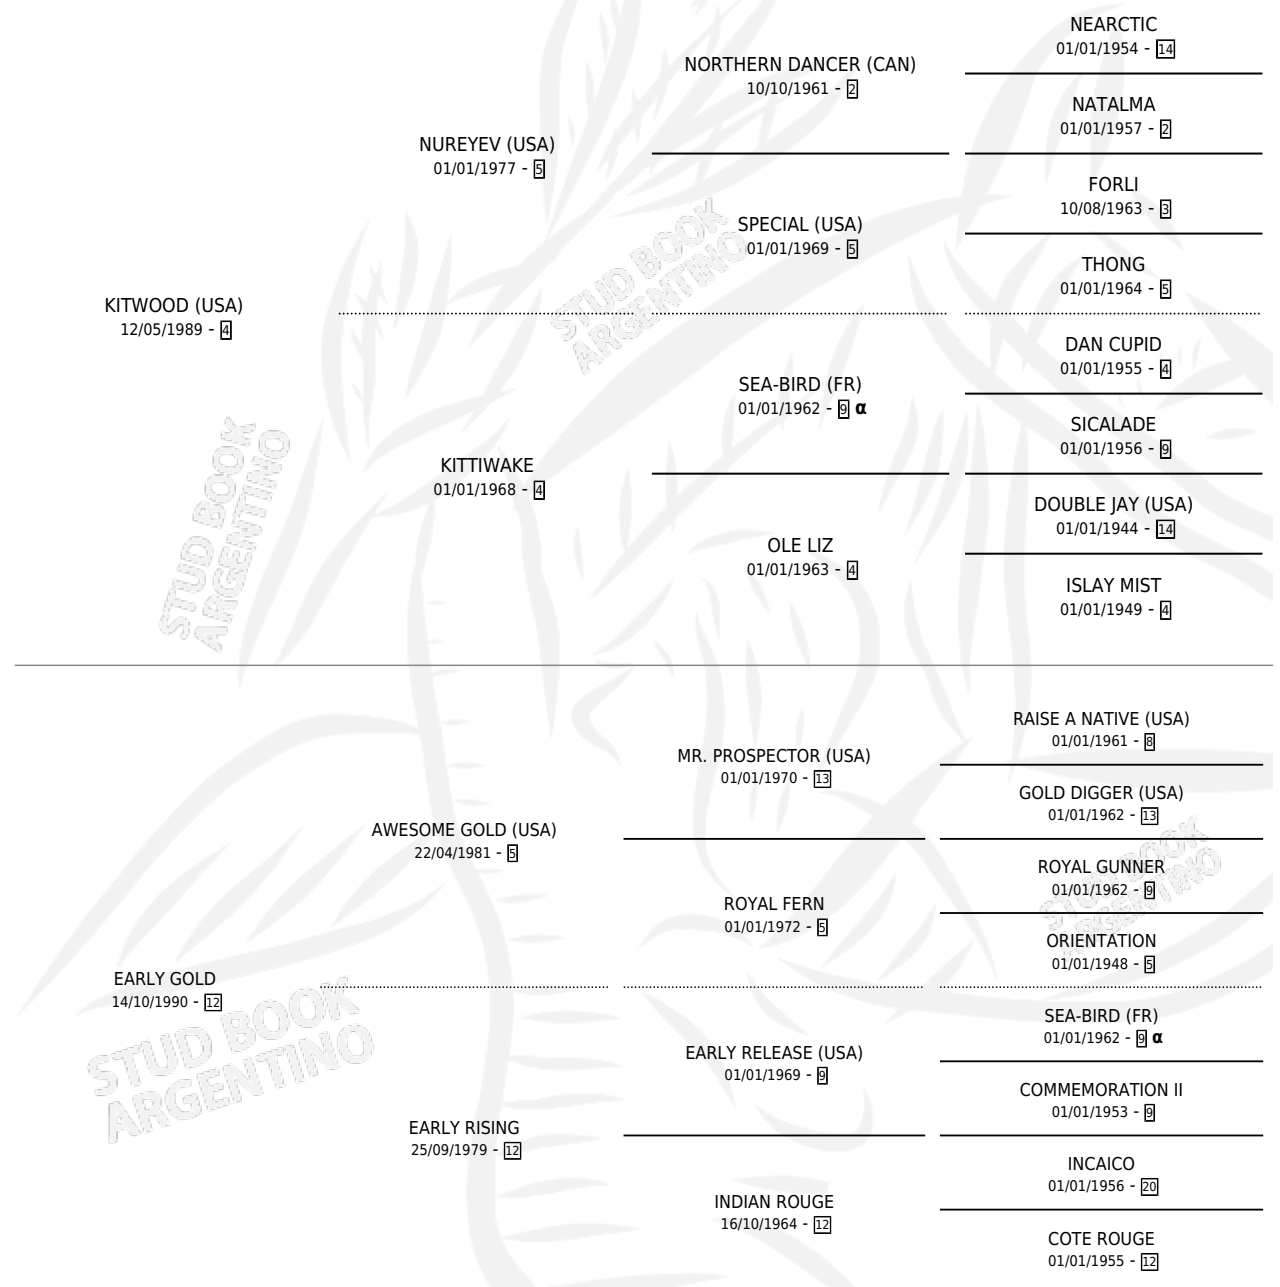

EARLY KIT

por **KITWOOD (USA)** y **EARLY GOLD** por **AWESOME GOLD (USA)**

Argentina · Hembra · Zaino · SP · 02/11/1997
Familia 12-d · Volumen 36

ESTADO

TIPIFICACIÓN SANGUÍNEA	✓
TIPIFICACIÓN POR ADN	✓
PASAPORTE	X
IDENTIFICACIÓN POR MICROCHIP	X
REPRODUCTOR	✓

Lugar de nacimiento: Vacacion
Criador: Vacacion

~

HIJOS

	MACHOS	HEMBRAS
11 NACIERON	8	3
9 CORRIERON	6	3
9 GANARON	6	3

1	0	0
GANADORES CL	GANADORES GR	GANADORES G1

PEDIGREE

INBREEDING : α

CAMPAÑA

Solo carreras oficiales de Argentina

POR EDAD

EDAD	CC	1°	2°	3°	4°	5°	NP	CLC	CLG	CLCG1	CLGG1	IMPORTE	GANANCIA / CC
2 AÑOS	2	1	0	0	0	1	0	1	0	1	0	\$9,660	\$4,830
3 AÑOS	6	1	0	2	3	0	0	4	1	2	0	\$17,400	\$2,900
4 AÑOS	4	0	0	0	2	1	1	2	0	0	0	\$1,189	\$297
TOTALES	12	2	0	2	5	2	1	7	1	3	0	\$28,249	\$2,354
%		16.7%	0.0%	16.7%	41.7%	16.7%	8.3%	58.3%	14.3%	42.9%	0.0%		