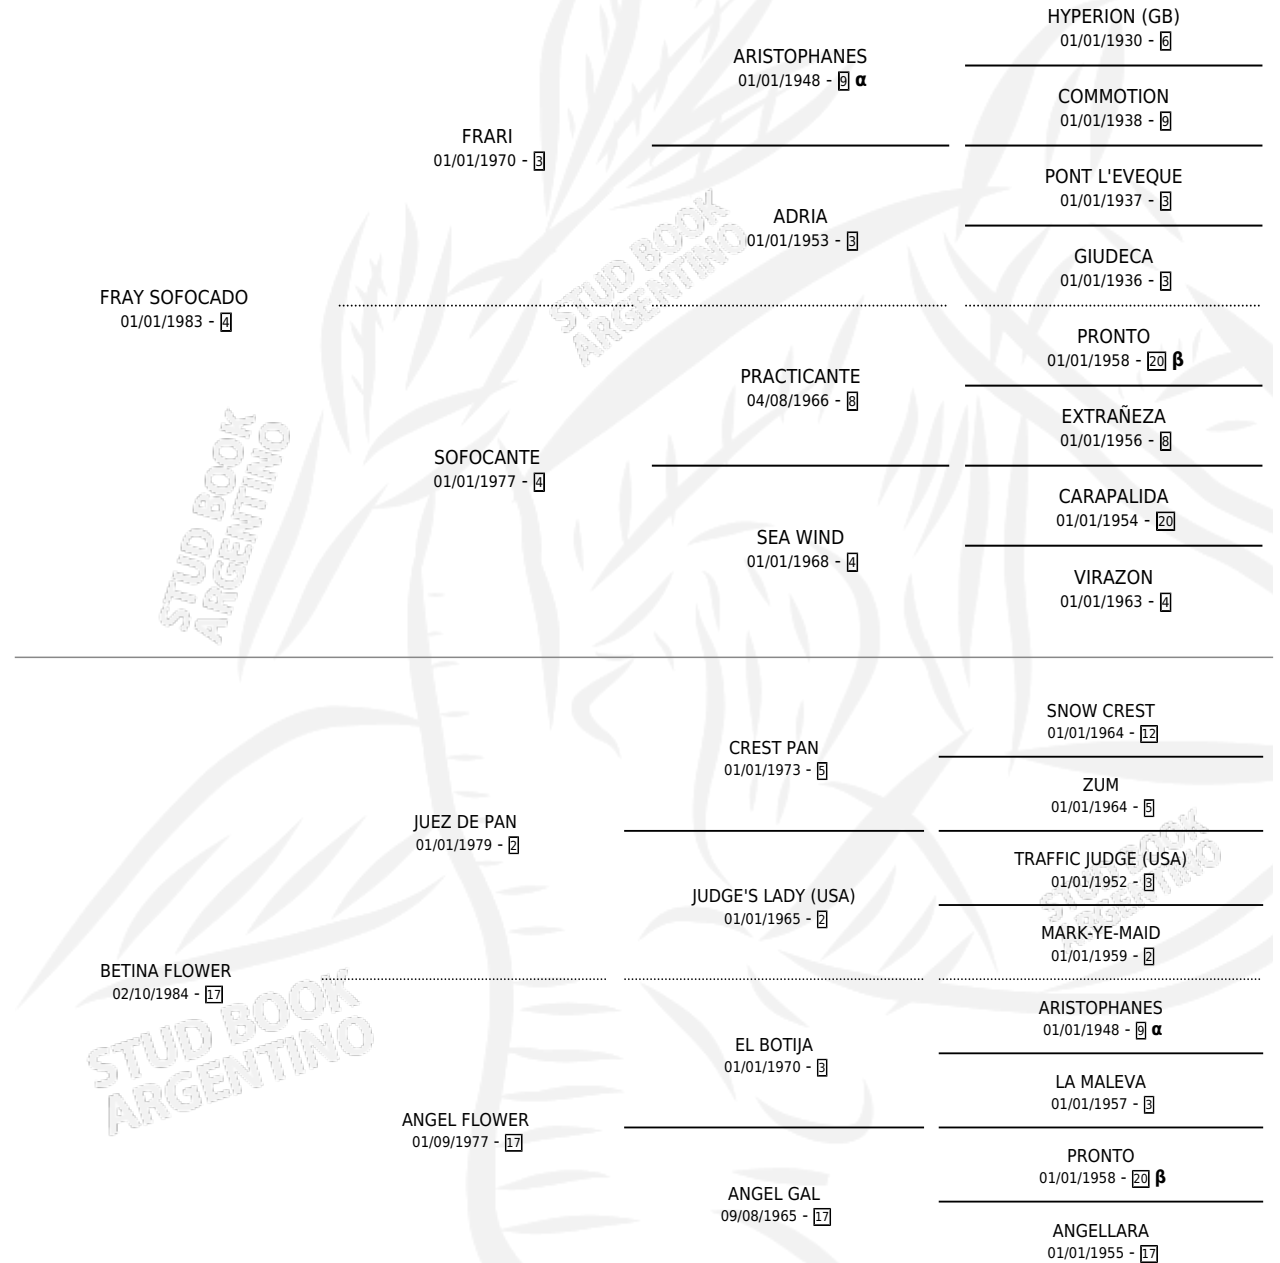

SOFT TIRRENO

por **FRAY SOFOCADO** y **BETINA FLOWER** por **JUEZ DE PAN**

Argentina · Macho · Alazan · SP · 15/11/1997
Familia 17-c · Volumen 36

ESTADO

TIPIFICACIÓN SANGUÍNEA	✓
TIPIFICACIÓN POR ADN	X
PASAPORTE	X
IDENTIFICACIÓN POR MICROCHIP	X
REPRODUCTOR	X

Lugar de nacimiento: Campo Del Cielo
Criador: Campo Del Cielo

PEDIGREE

INBREEDING : **α,β**

SOFT TIRRENO

Datos oficiales del Stud Book Argentino

Documento generado el 05/05/2026

studbook.org.ar