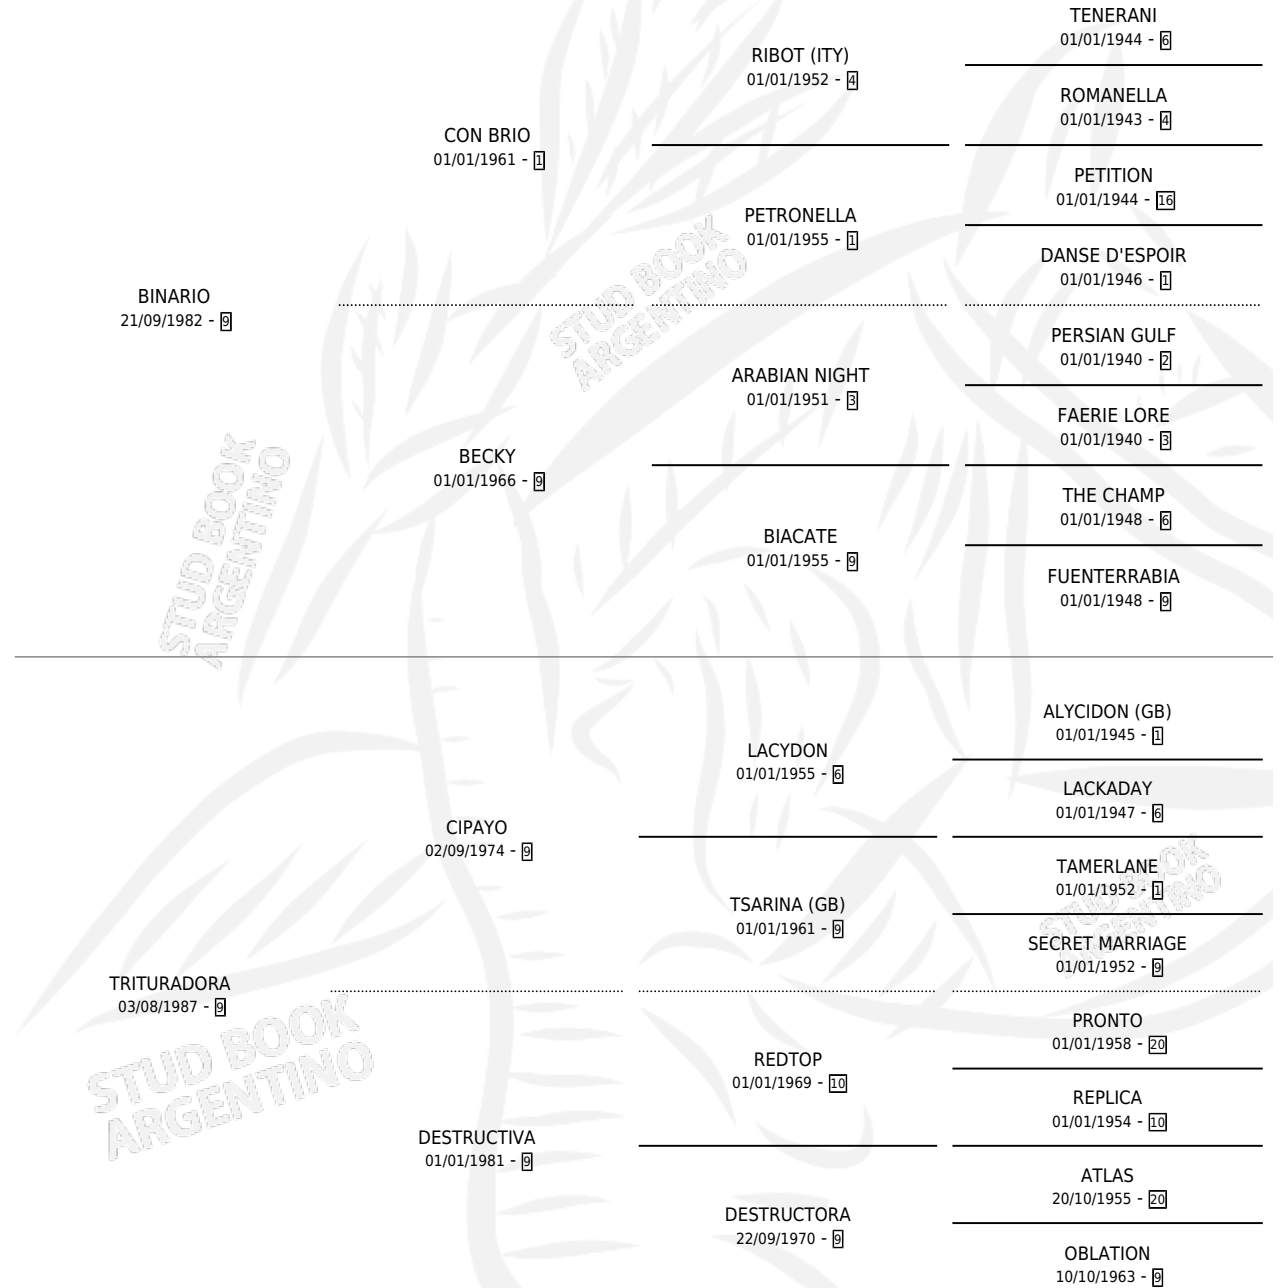

DORA BIN

por BINARIO y TRITURADORA por CIPAYO

Argentina · Hembra · Zaino Doradillo · SP · 15/08/1997
Familia 9-g · Volumen 36

ESTADO

TIPIFICACIÓN SANGUÍNEA	✓
TIPIFICACIÓN POR ADN	✓
PASAPORTE	X
IDENTIFICACIÓN POR MICROCHIP	X
REPRODUCTOR	✓

Lugar de nacimiento: Maria del Sol

Criador: Sin dato

PEDIGREE

S

mientos 0 / Efectividad 0.00%

PADRILLO	PRODUCTO	CRIADOR	1ER SERVICIO	ÚLTIMO SERVICIO
INDIONER	∅		25/09/2008	26/09/2008
INDIONER	∅		26/12/2005	27/12/2005