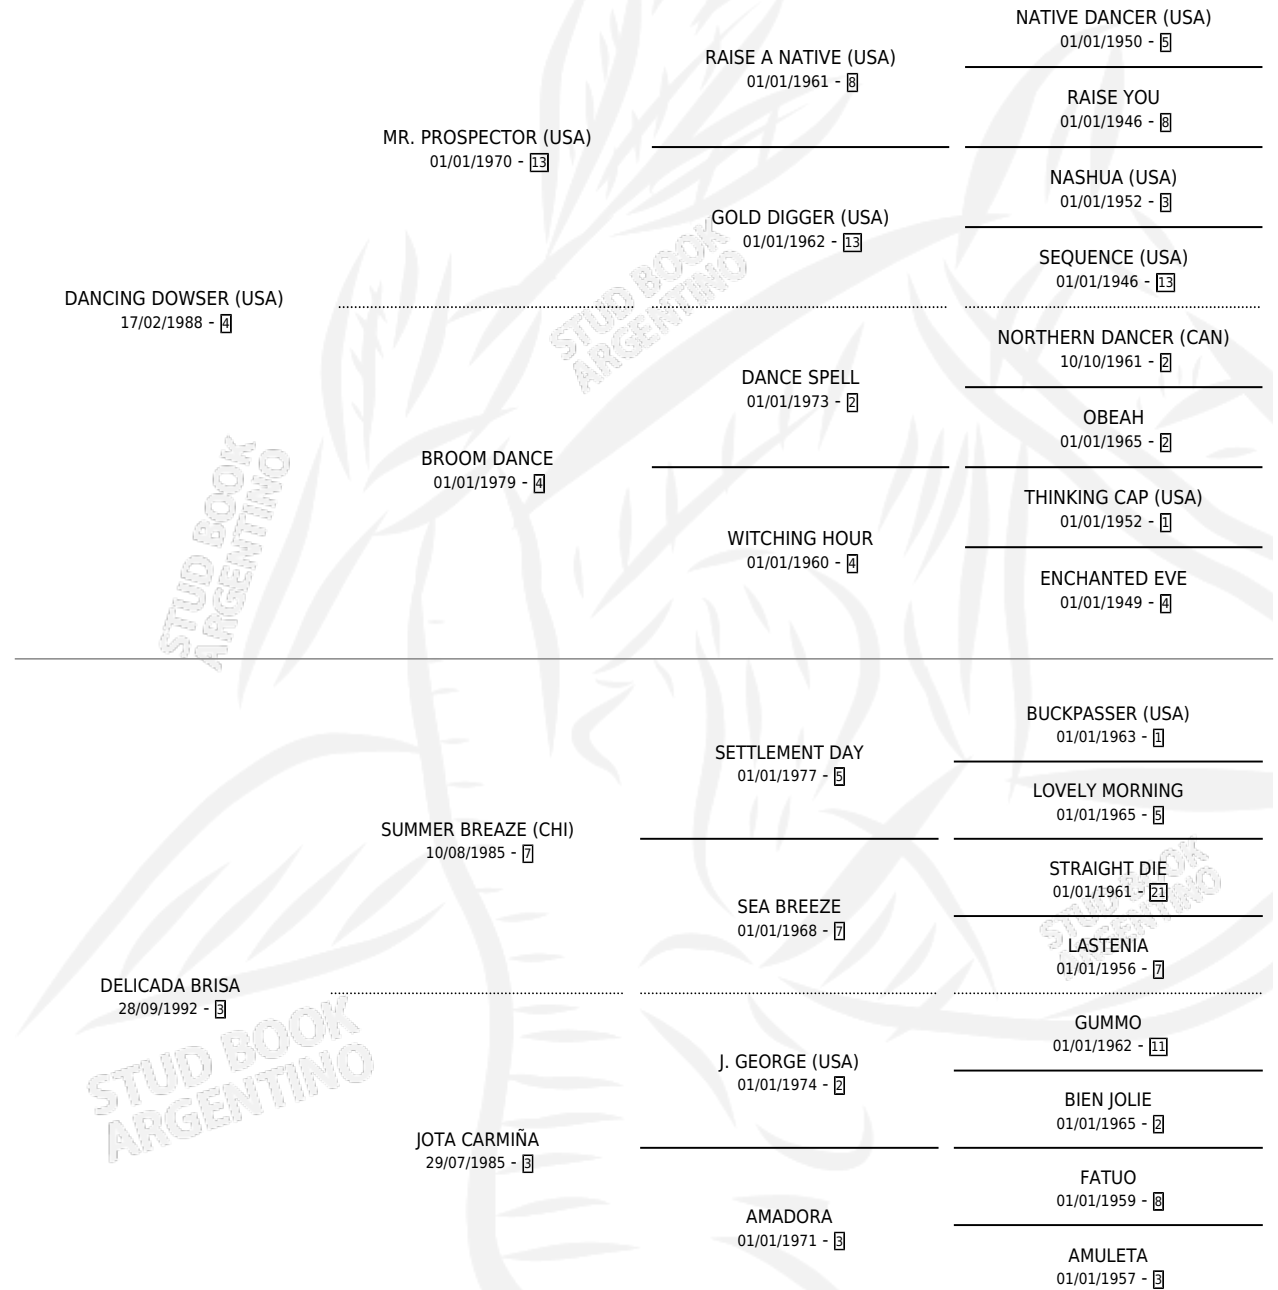

ESNAOLA DOWSER

por **DANCING DOWSER (USA)** y **DELICADA BRISA** por **SUMMER BREAZE (CHI)**

Argentina · Hembra · Zaino · SP · 02/11/1997
Familia 3-k · Volumen 36

ESTADO

TIPIFICACIÓN SANGUÍNEA	✓
TIPIFICACIÓN POR ADN	X
PASAPORTE	X
IDENTIFICACIÓN POR MICROCHIP	X
REPRODUCTOR	X

Lugar de nacimiento: Los Nogales

Criador: Los Nogales

PEDIGREE

ESNAOLA DOWSER

Datos oficiales del Stud Book Argentino

Documento generado el 11/05/2026

studbook.org.ar