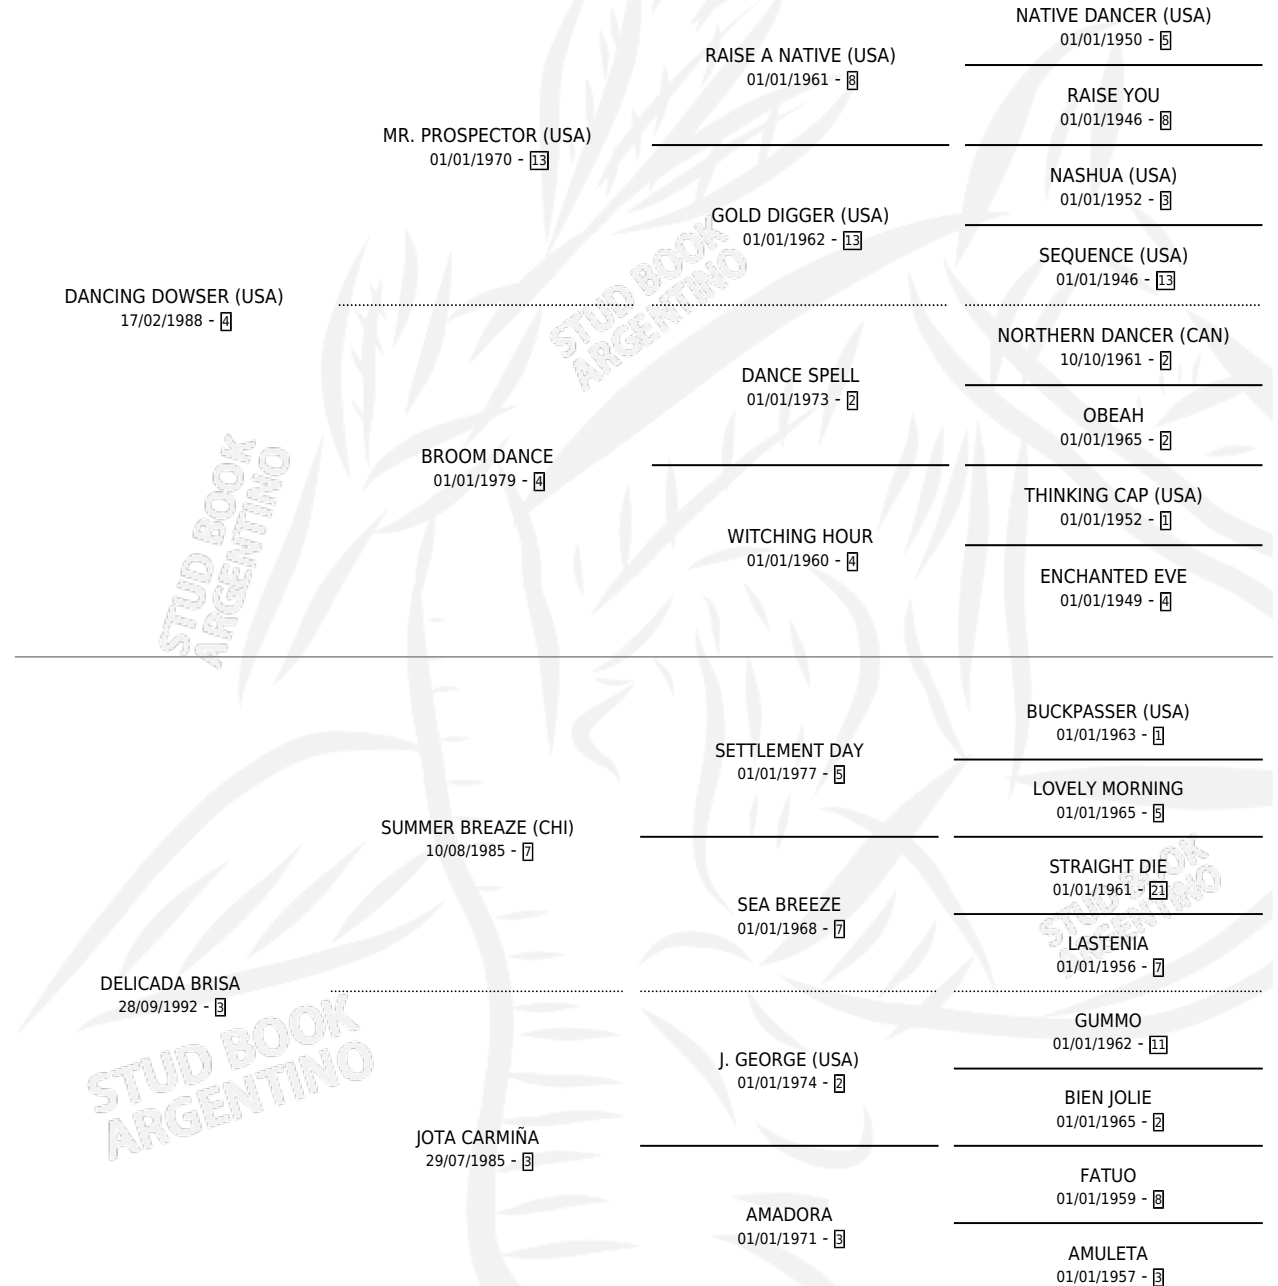

ESNAOLA DOWSER

por **DANCING DOWSER (USA)** y **DELICADA BRISA** por **SUMMER BREAZE (CHI)**

Argentina · Hembra · Zaino · SP · 02/11/1997
Familia 3-k · Volumen 36

ESTADO

TIPIFICACIÓN SANGUÍNEA	✓
TIPIFICACIÓN POR ADN	X
PASAPORTE	X
IDENTIFICACIÓN POR MICROCHIP	X
REPRODUCTOR	X

Lugar de nacimiento: Los Nogales

Criador: Los Nogales

PEDIGREE

ESNAOLA DOWSER

Datos oficiales del Stud Book Argentino

Documento generado el 11/05/2026

studbook.org.ar