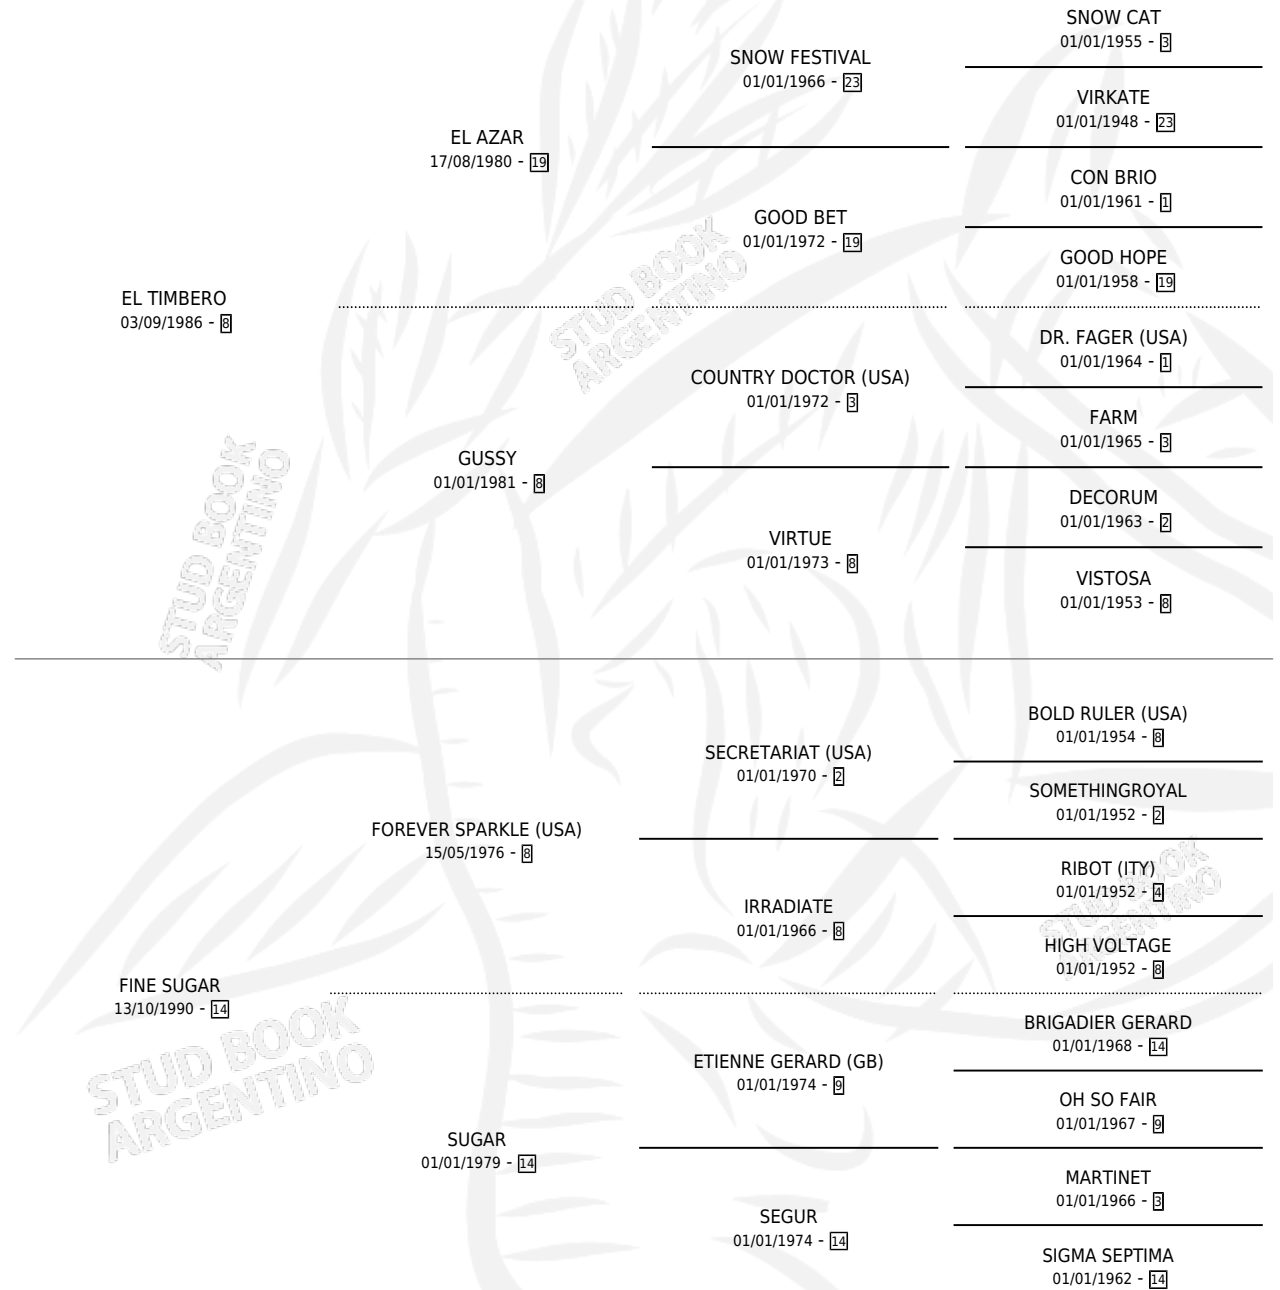

TIMBERA FINA

por **EL TIMBERO** y **FINE SUGAR** por **FOREVER SPARKLE (USA)**

Argentina · Hembra · Tordillo · SP · 31/10/1997
Familia 14-c · Volumen 36

ESTADO

TIPIFICACIÓN SANGUÍNEA	✓
TIPIFICACIÓN POR ADN	X
PASAPORTE	X
IDENTIFICACIÓN POR MICROCHIP	X
REPRODUCTOR	✓

Lugar de nacimiento: Cahuel
Criador: Sin dato

PEDIGREE

CAMPAÑA

Solo carreras oficiales de Argentina

POR EDAD

EDAD	CC	1°	2°	3°	4°	5°	NP	CLC	CLG	CLCG1	CLGG1	IMPORTE	GANANCIA / CC
5 AÑOS	2	0	1	1	0	0	0	0	0	0	0	\$1,051	\$526
6 AÑOS	4	1	2	1	0	0	0	0	0	0	0	\$8,160	\$2,040
TOTALES	6	1	3	2	0	0	0	0	0	0	0	\$9,211	\$1,535
%		16.7%	50.0%	33.3%	0.0%	0.0%	0.0%	0.0%	0.0%	0.0%	0.0%		