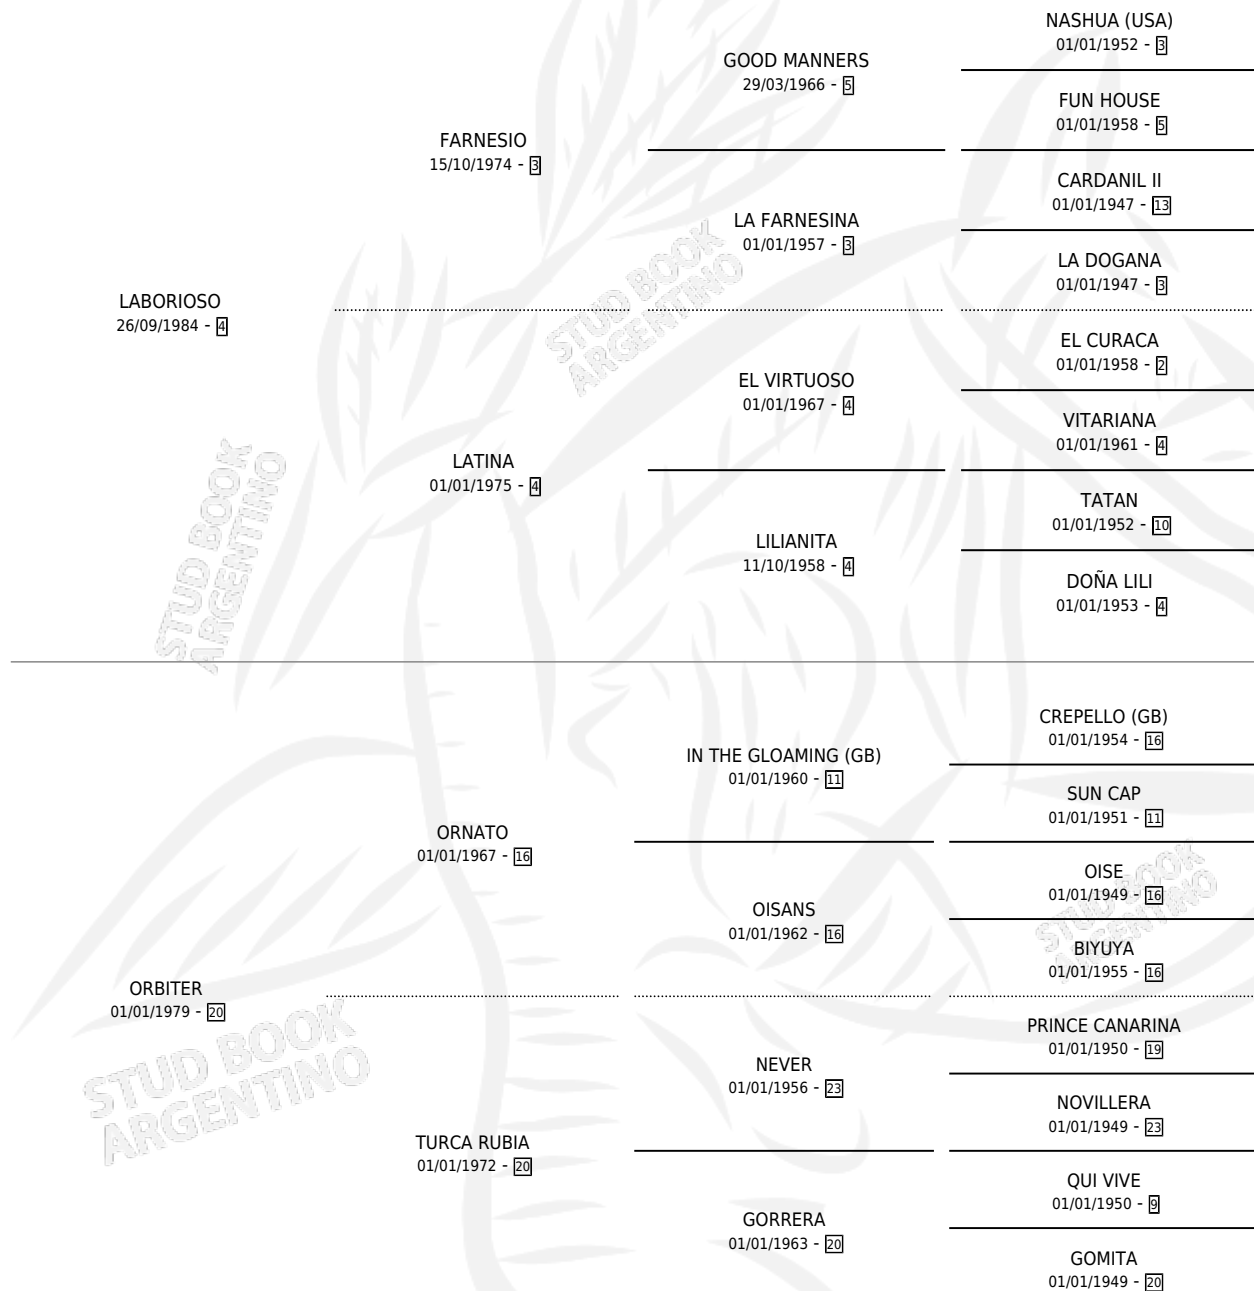

LA CHECHE

por **LABORIOSO** y **ORBITER** por **ORNATO**

Argentina · Hembra · Alazan · SP · 10/10/1997
Familia 20-c · Volumen 36

ESTADO

TIPIFICACIÓN SANGUÍNEA	✓
TIPIFICACIÓN POR ADN	X
PASAPORTE	X
IDENTIFICACIÓN POR MICROCHIP	X
REPRODUCTOR	X

Lugar de nacimiento: Zoraida

Criador: Zoraida

PEDIGREE

LA CHECHE

Datos oficiales del Stud Book Argentino

Documento generado el 27/04/2026

studbook.org.ar