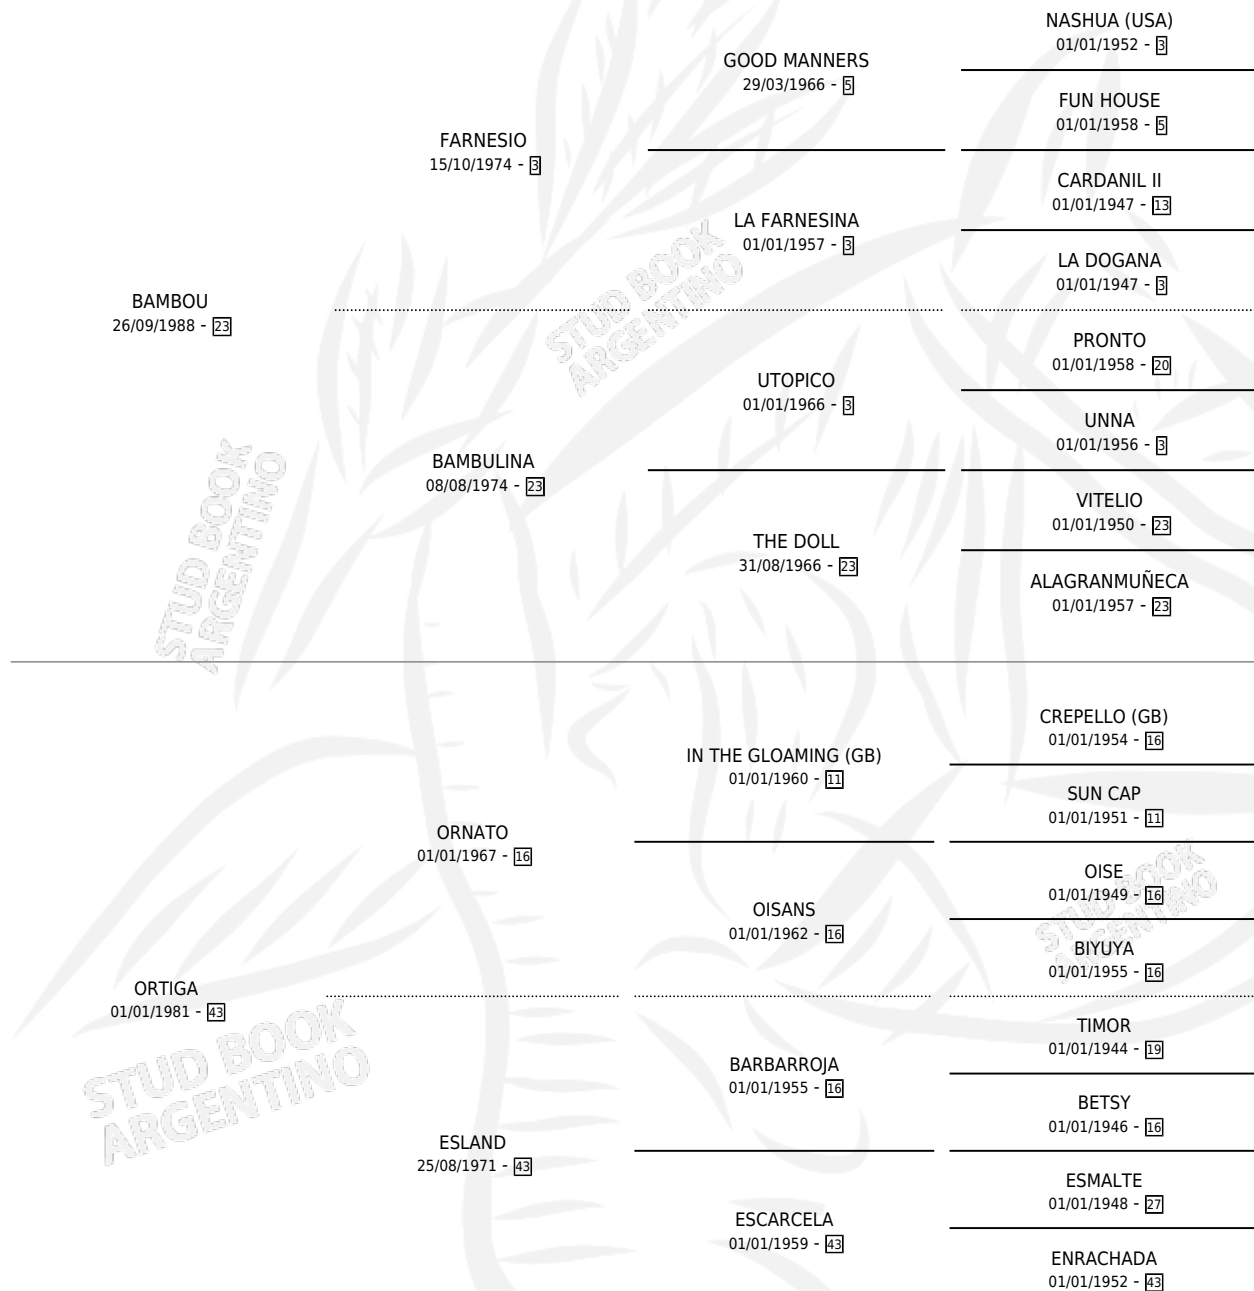

BAMBULERO

por BAMBOU y ORTIGA por ORNATO

Argentina · Macho · Alazan · SP · 26/09/1997
Familia 43 · Volumen 36

ESTADO

TIPIFICACIÓN SANGUÍNEA	✓
TIPIFICACIÓN POR ADN	X
PASAPORTE	X
IDENTIFICACIÓN POR MICROCHIP	X
REPRODUCTOR	X

Lugar de nacimiento: Zoraida
Criador: Zoraida

PEDIGREE

CAMPAÑA

Solo carreras oficiales de Argentina

POR EDAD

EDAD	CC	1°	2°	3°	4°	5°	NP	CLC	CLG	CLCG1	CLGG1	IMPORTE	GANANCIA / CC
3 AÑOS	6	2	0	0	0	1	3	1	0	0	0	\$5,000	\$833
TOTALES	6	2	0	0	0	1	3	1	0	0	0	\$5,000	\$833
%		33.3%	0.0%	0.0%	0.0%	16.7%	50.0%	16.7%	0.0%	0.0%	0.0%		