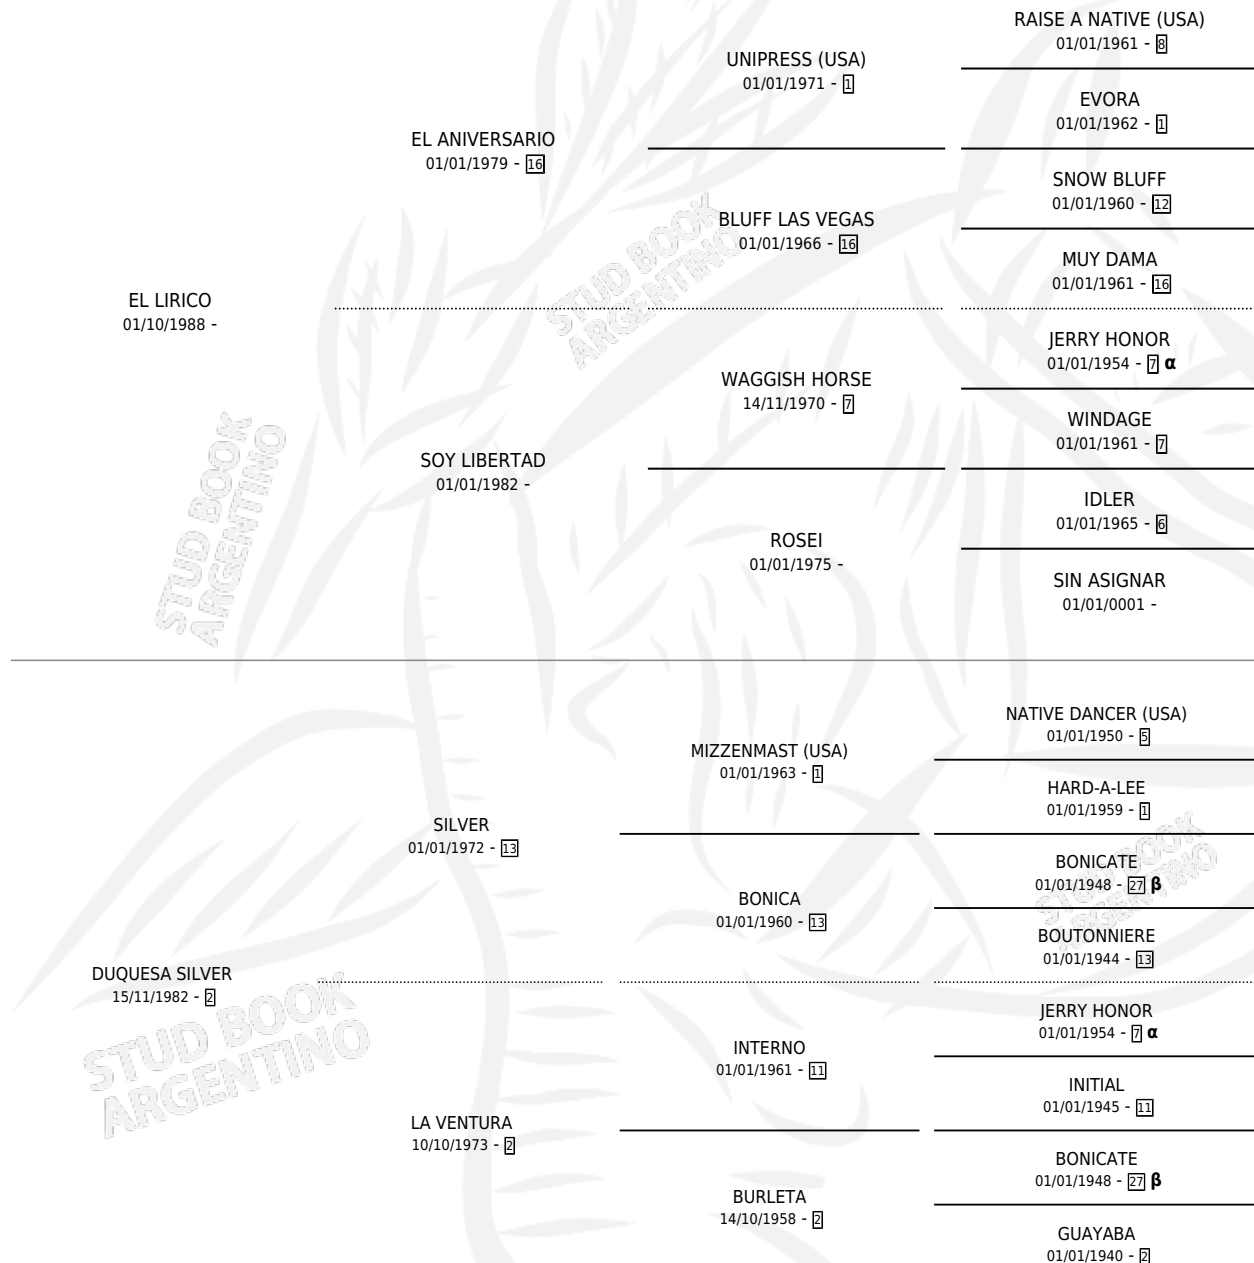

LIRICO SOY

por **EL LIRICO** y **DUQUESA SILVER** por **SILVER**

Argentina · Macho · Tordillo · SP · 25/10/1997
Familia 2-f · Volumen 36

ESTADO

TIPIFICACIÓN SANGUÍNEA	✓
TIPIFICACIÓN POR ADN	X
PASAPORTE	X
IDENTIFICACIÓN POR MICROCHIP	X
REPRODUCTOR	✓

Lugar de nacimiento: Las Dos H

Criador: Las Dos H

~

HIJOS

	MACHOS	HEMBRAS
2 NACIERON	2	0
1 CORRIERON	1	0

SIN ACTUACIONES

PEDIGREE

INBREEDING : **α,β**