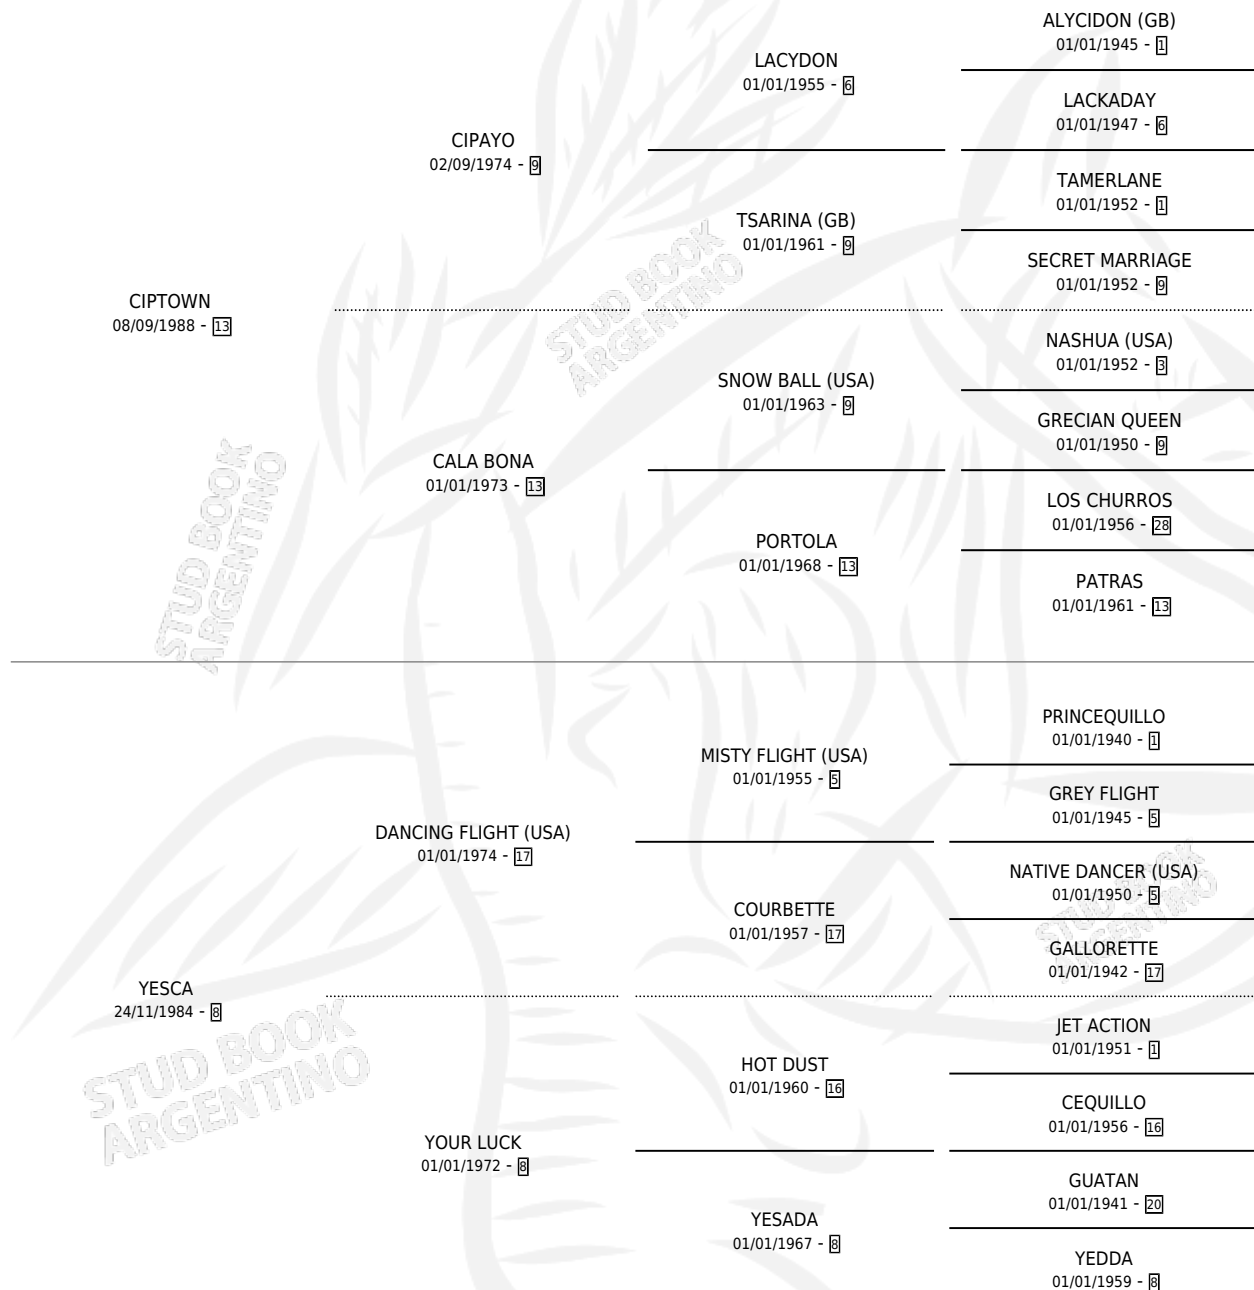

YESCA BONITA

por CIPTOWN y YESCA por DANCING FLIGHT (USA)

Argentina · Hembra · Alazan · SP · 16/10/1997
Familia 8-j · Volumen 36

ESTADO

TIPIFICACIÓN SANGUÍNEA	✓
TIPIFICACIÓN POR ADN	✓
PASAPORTE	X
IDENTIFICACIÓN POR MICROCHIP	X
REPRODUCTOR	✓

Lugar de nacimiento: Malu

Criador: Sin dato

~

HIJOS

	MACHOS	HEMBRAS
9 NACIERON	3	6
5 CORRIERON	2	3
1 GANARON	0	1
0 GANADORES CL	0 GANADORES GR	0 GANADORES G1

PEDIGREE

CAMPAÑA

Solo carreras oficiales de Argentina