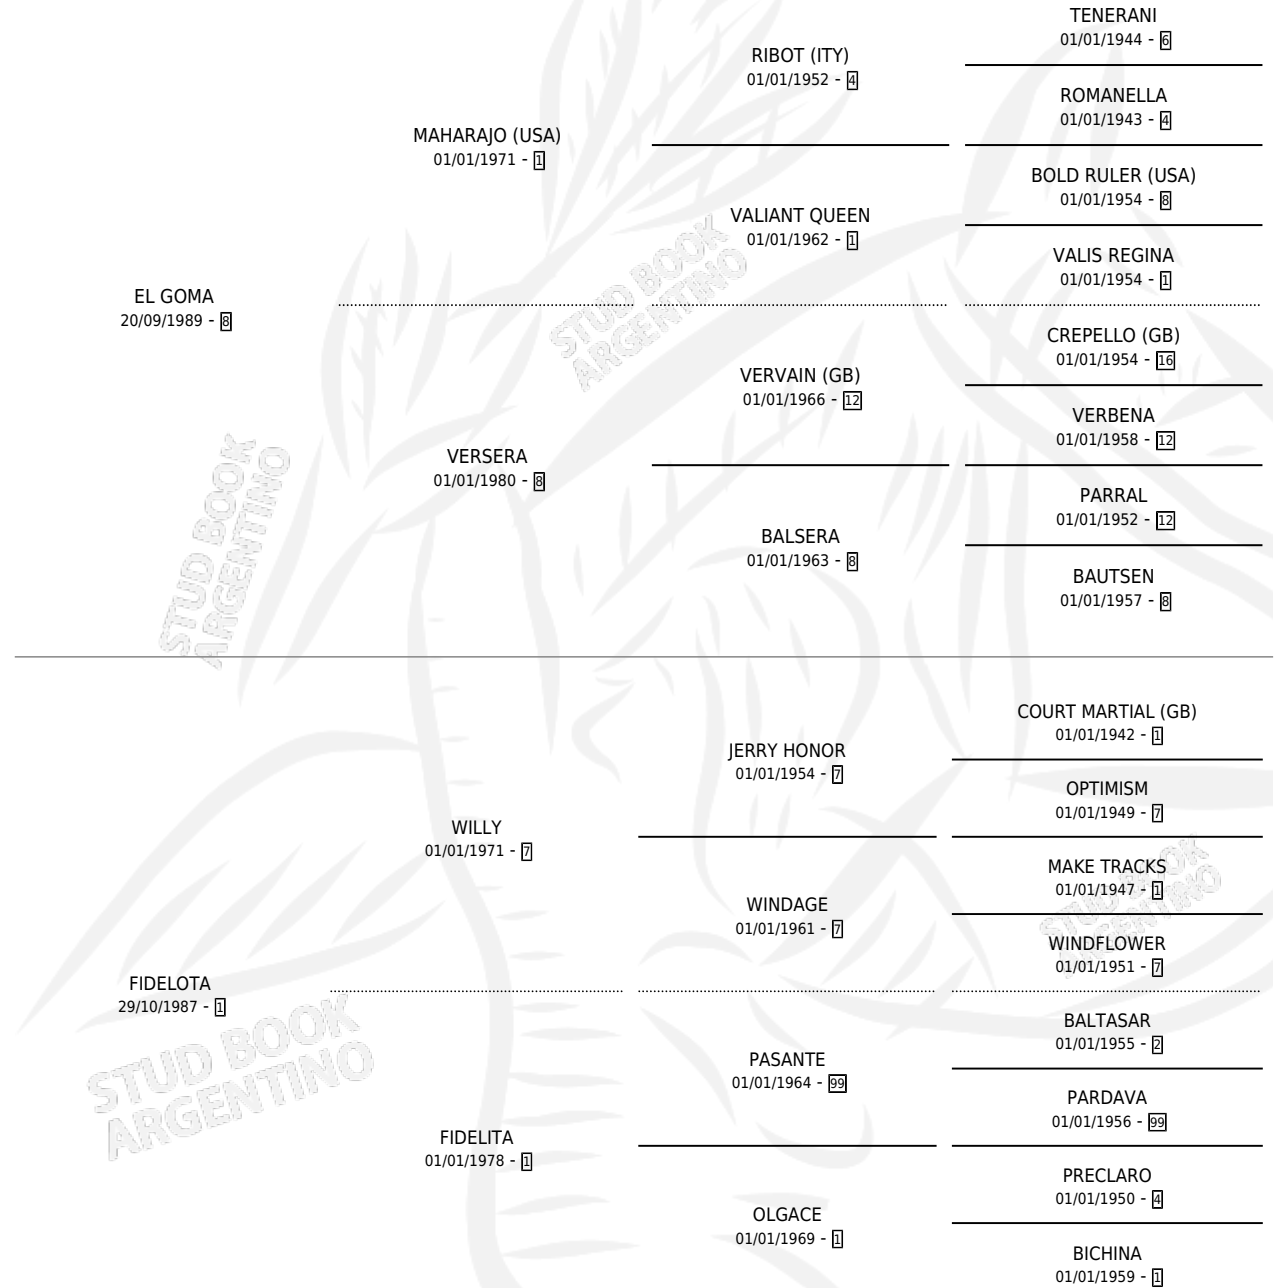

MUY FIDEL

por EL GOMA y FIDELOTA por WILLY

Argentina · Macho · Zaino Colorado · SP · 01/11/1997
Familia 1-b · Volumen 36

ESTADO

TIPIFICACIÓN SANGUÍNEA	✓
TIPIFICACIÓN POR ADN	X
PASAPORTE	X
IDENTIFICACIÓN POR MICROCHIP	X
REPRODUCTOR	X

Lugar de nacimiento: Los Bayitos

Criador: Sin dato

PEDIGREE

MUY FIDEL

Datos oficiales del Stud Book Argentino

Documento generado el 12/06/2026

studbook.org.ar