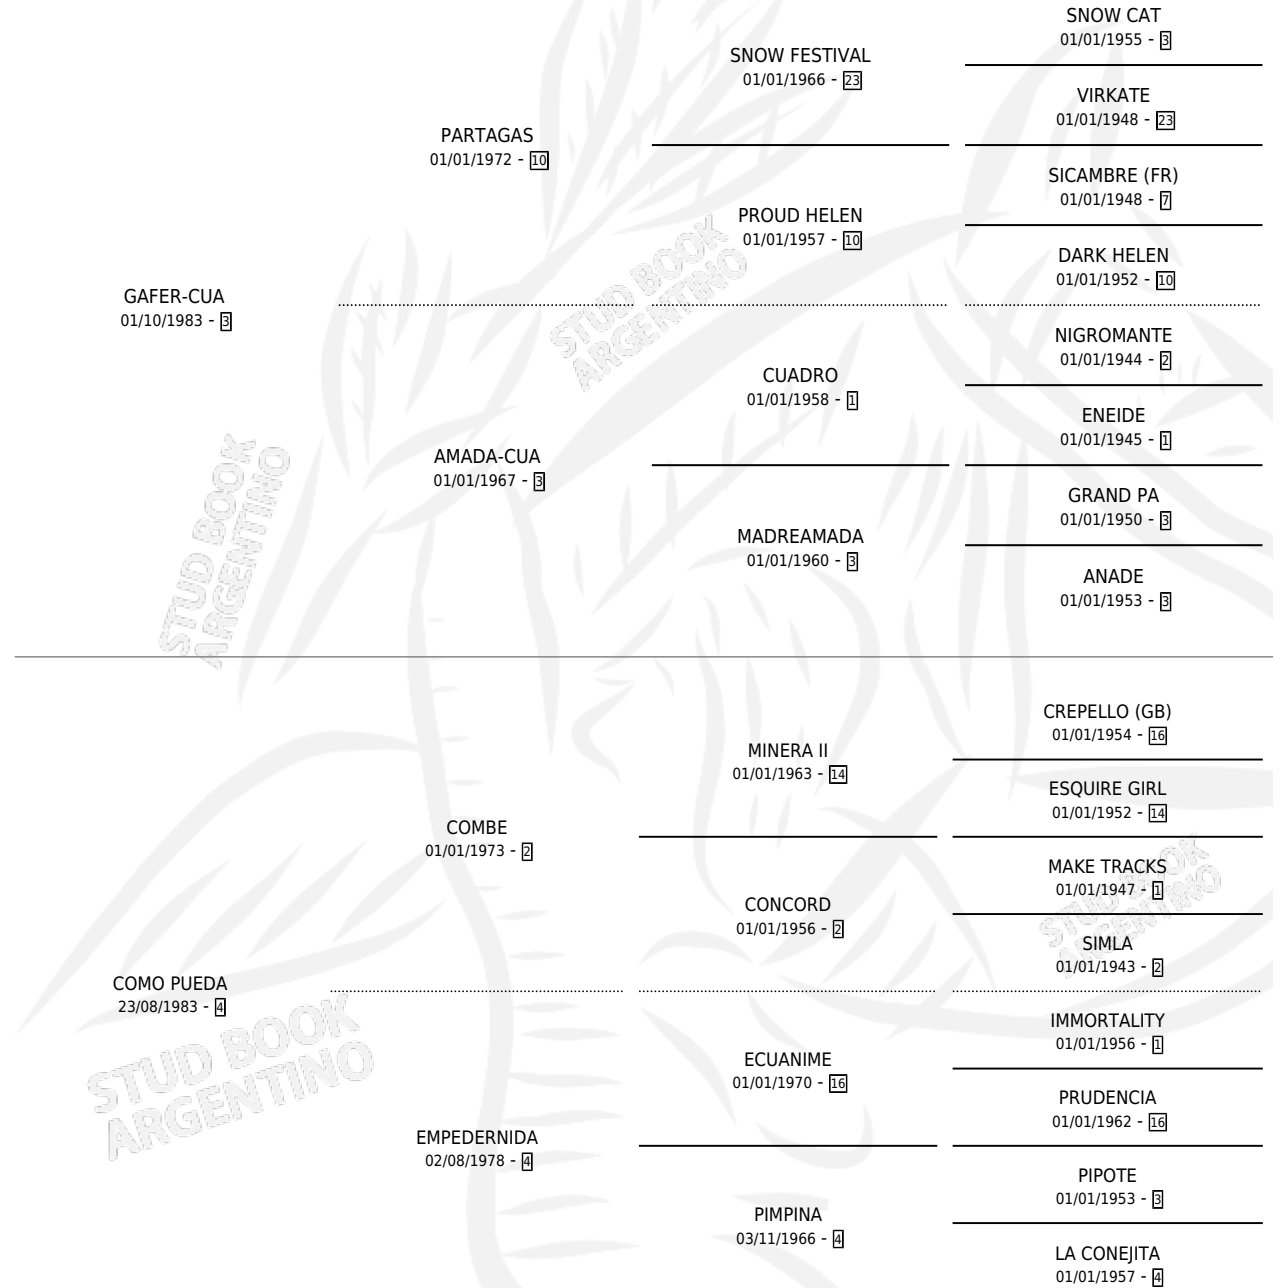

WALLY CUA

por GAFER-CUA y COMO PUEDA por COMBE

Argentina · Hembra · Alazan · SP · 16/10/1997
Familia 4-p · Volumen 36

ESTADO

TIPIFICACIÓN SANGUÍNEA	X
TIPIFICACIÓN POR ADN	X
PASAPORTE	X
IDENTIFICACIÓN POR MICROCHIP	X
REPRODUCTOR	X

Lugar de nacimiento: Mingo Sesenta

Criador: Sin dato

PEDIGREE

WALLY CUA

Datos oficiales del Stud Book Argentino

Documento generado el 05/05/2026

studbook.org.ar