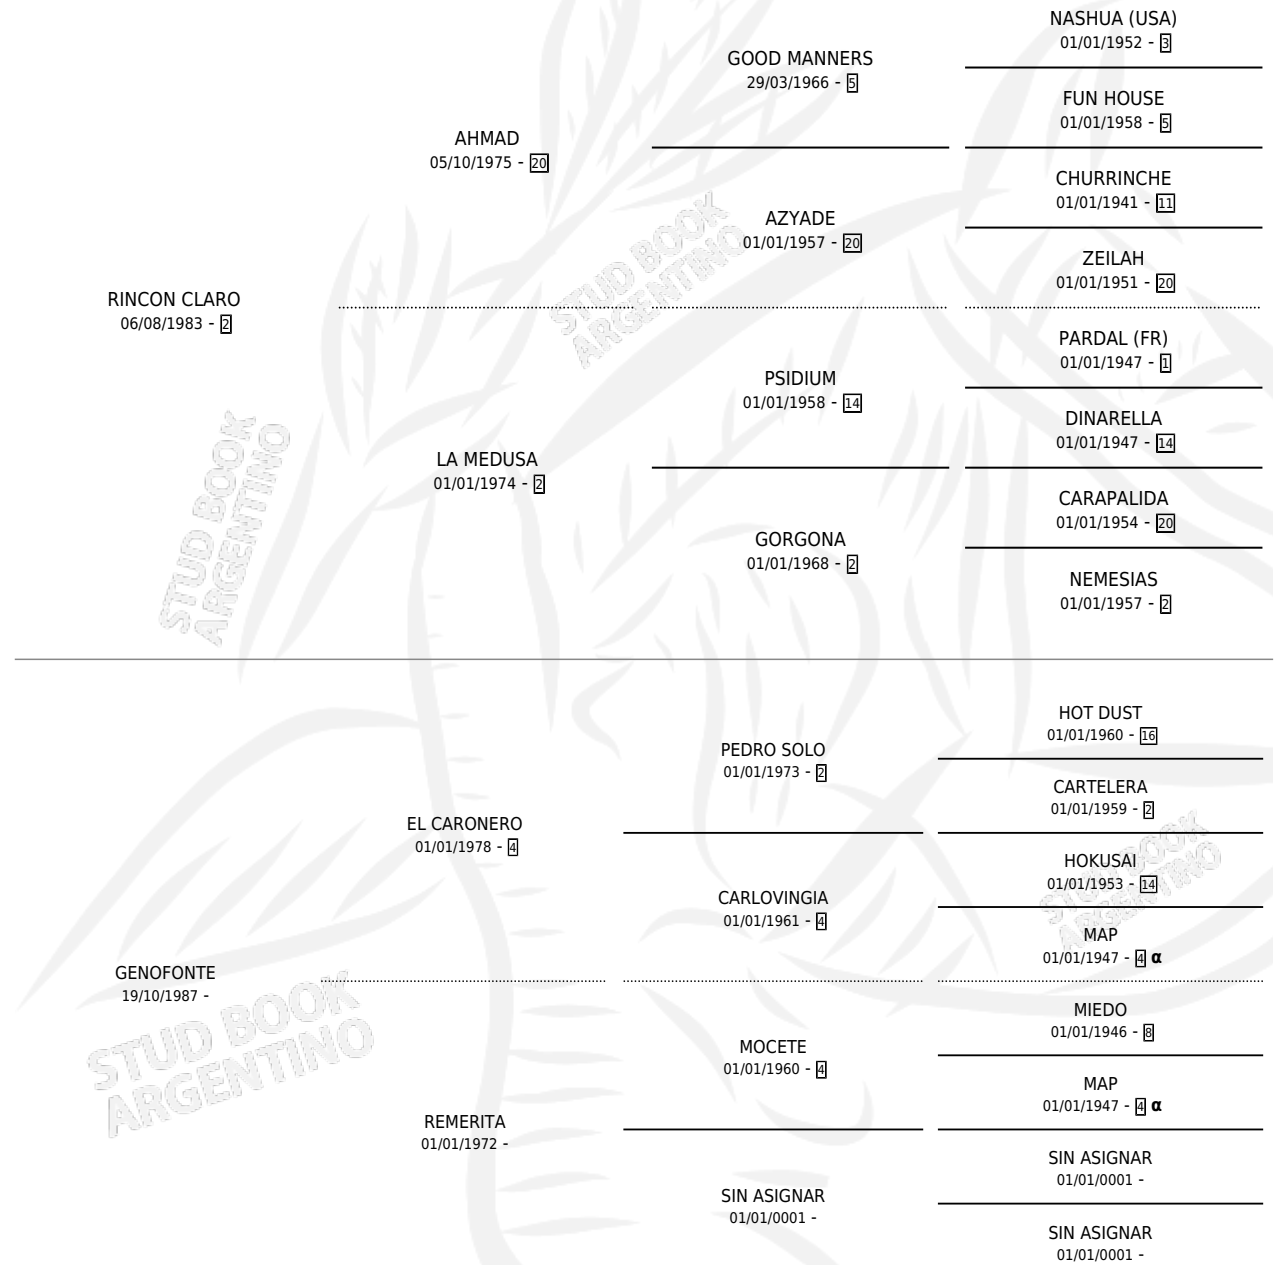

SOY CLARITO

por RINCON CLARO y GENOFONTE por EL CARONERO

Argentina · Macho · Alazan Tostado · SP · 11/10/1997
Familia · Volumen 36

ESTADO

TIPIFICACIÓN SANGUÍNEA	✓
TIPIFICACIÓN POR ADN	X
PASAPORTE	X
IDENTIFICACIÓN POR MICROCHIP	X
REPRODUCTOR	X

Lugar de nacimiento: Campo particular

Criador: Sin dato

PEDIGREE

INBREEDING : α