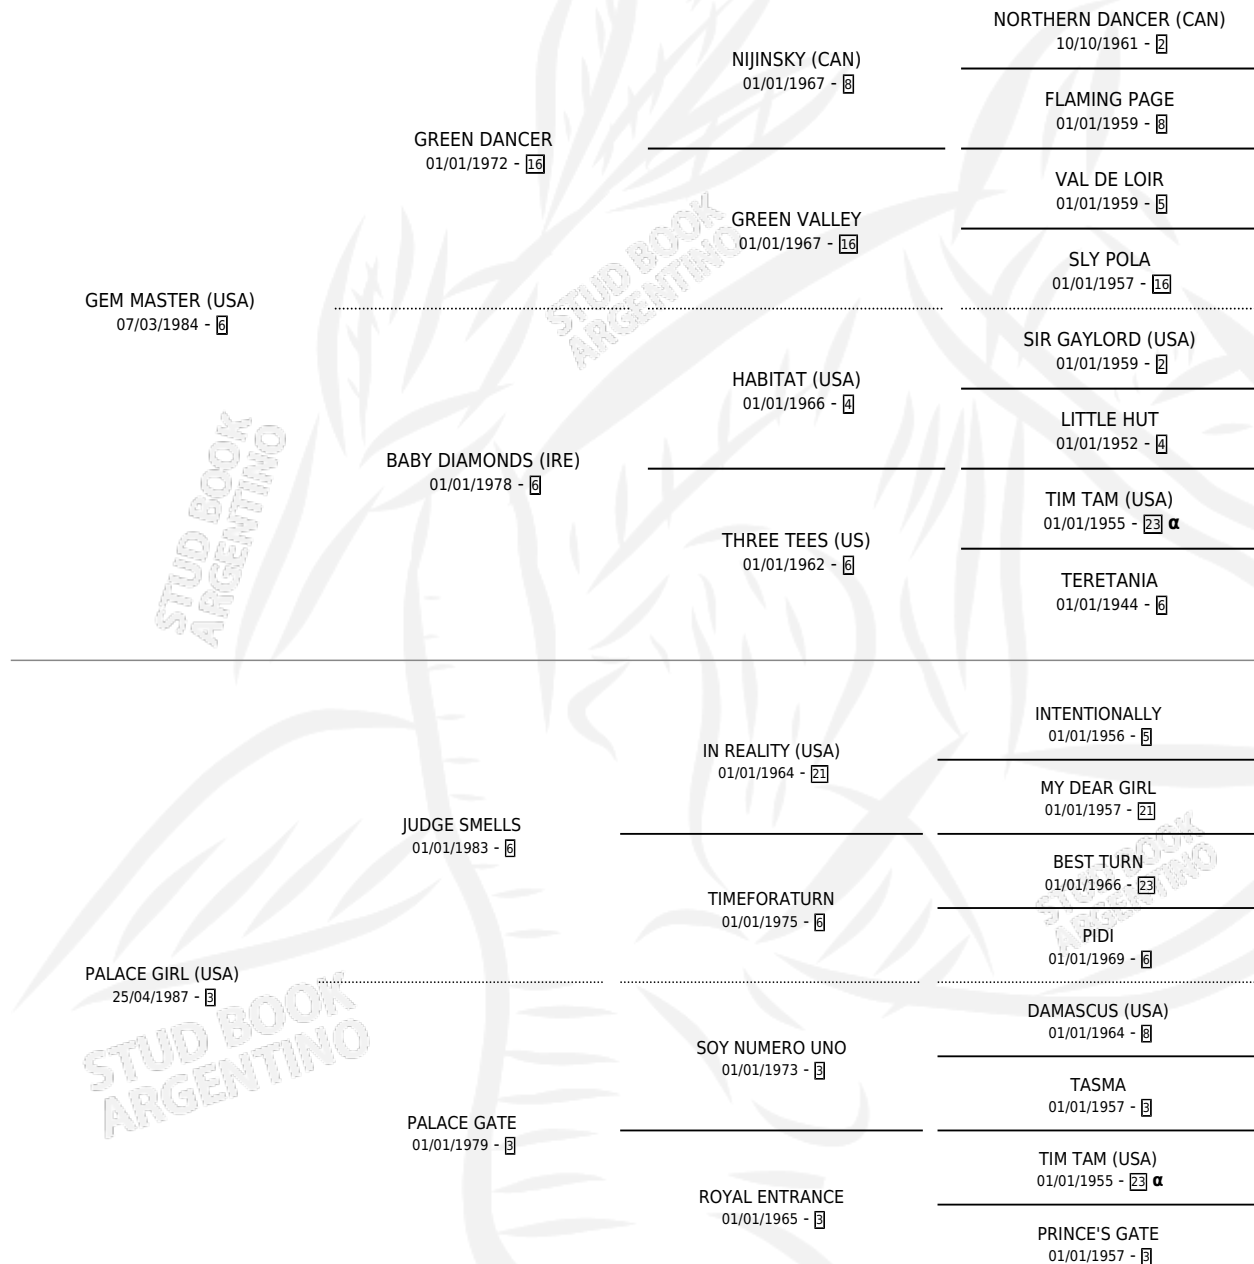

LEMRADO

por **GEM MASTER (USA)** y **PALACE GIRL (USA)** por **JUDGE SMELLS**

Argentina · Macho · Zaino Colorado · SP · 11/10/1997
Familia 3-I · Volumen 36

ESTADO

TIPIFICACIÓN SANGUÍNEA	✓
TIPIFICACIÓN POR ADN	X
PASAPORTE	X
IDENTIFICACIÓN POR MICROCHIP	X
REPRODUCTOR	X

Lugar de nacimiento: El Manzanar
Criador: El Manzanar

PEDIGREE

INBREEDING : α

CAMPAÑA

Solo carreras oficiales de Argentina

POR EDAD

EDAD	CC	1°	2°	3°	4°	5°	NP	CLC	CLG	CLCG1	CLGG1	IMPORTE	GANANCIA / CC
3 AÑOS	2	0	1	0	0	0	1	0	0	0	0	\$2,152	\$1,076
TOTALES	2	0	1	0	0	0	1	0	0	0	0	\$2,152	\$1,076
%		0.0%	50.0%	0.0%	0.0%	0.0%	50.0%	0.0%	0.0%	0.0%	0.0%		

Placés en San Isidro en 2 carreras disputadas.

POR DISTANCIA

HIPODROMO	CC	1°	2°	3°	4°	5°	NP	CLC	CLG	CLCG1	CLGG1	IMPORTE
SAN ISIDRO	2	0	1	0	0	0	0	0	0	0	0	\$2,152
1400 MTS	1	0	0	0	0	0	0	0	0	0	0	\$0
1200 MTS	1	0	1	0	0	0	0	0	0	0	0	\$2,152