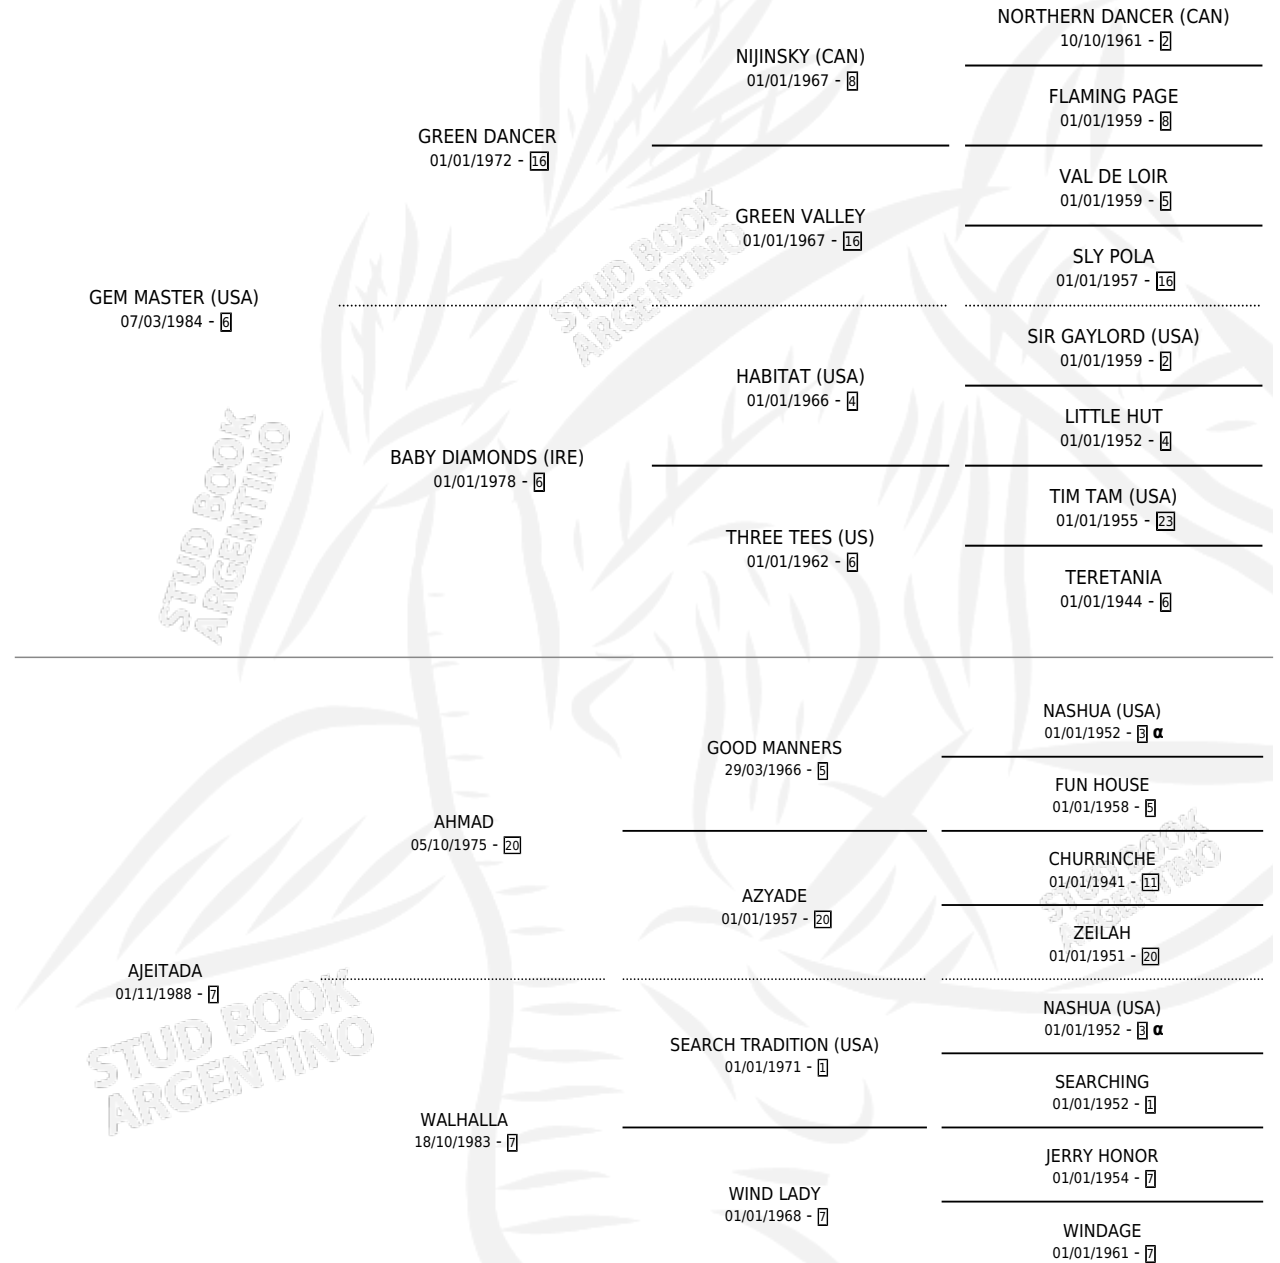

LEGITIMADA

por GEM MASTER (USA) y AJEITADA por AHMAD

Argentina · Hembra · Tordillo · SP · 18/10/1997
Familia 7 · Volumen 36

ESTADO

TIPIFICACIÓN SANGUÍNEA	✓
TIPIFICACIÓN POR ADN	X
PASAPORTE	X
IDENTIFICACIÓN POR MICROCHIP	X
REPRODUCTOR	X

Lugar de nacimiento: El Manzanar

Criador: El Manzanar

PEDIGREE

INBREEDING : α

EXPORTACIÓN / IMPORTACIÓN

FECHA	MOVIMIENTO	PAÍS
08/06/1999	EXPORTADO	ESTADOS UNIDOS

LEGITIMADA

Datos oficiales del Stud Book Argentino