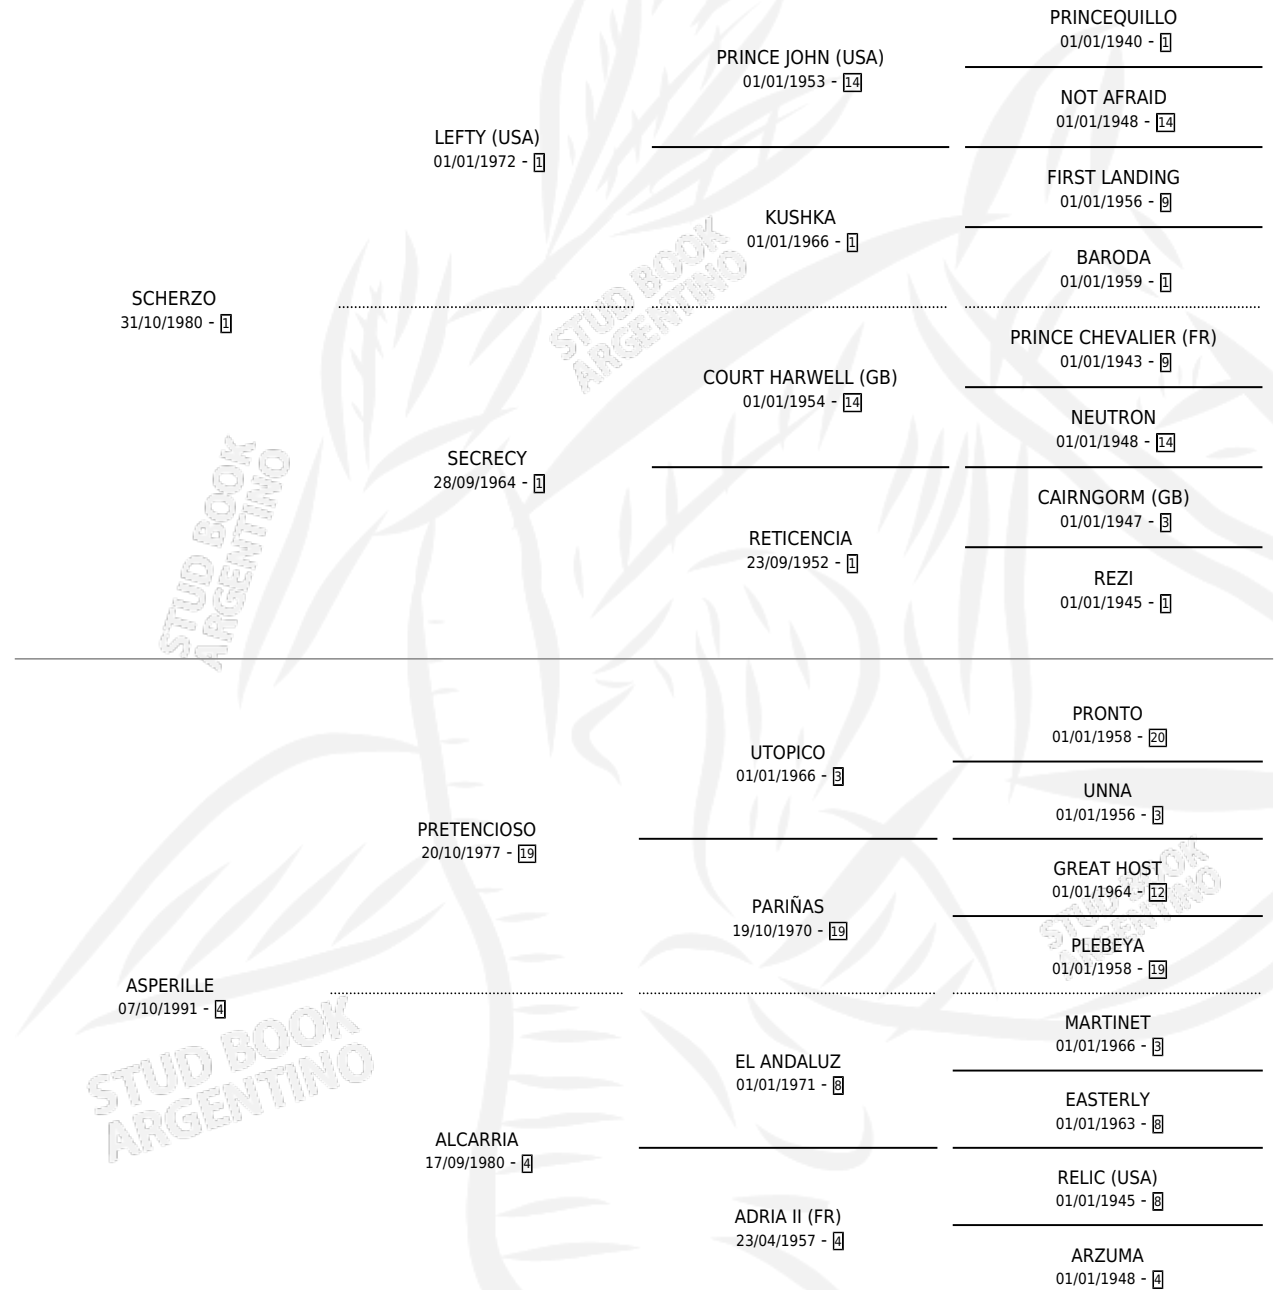

CORAL RANCH

por SCHERZO y ASPERILLE por PRETENCIOSO

Argentina · Hembra · Alazan · SP · 09/10/1997
Familia 4-j · Volumen 36

ESTADO

TIPIFICACIÓN SANGUÍNEA	X
TIPIFICACIÓN POR ADN	X
PASAPORTE	X
IDENTIFICACIÓN POR MICROCHIP	X
REPRODUCTOR	X

Lugar de nacimiento: Miller Ranch
Criador: Haras Don Florentino S.A.

PEDIGREE

CORAL RANCH

Datos oficiales del Stud Book Argentino

Documento generado el 09/05/2026

studbook.org.ar