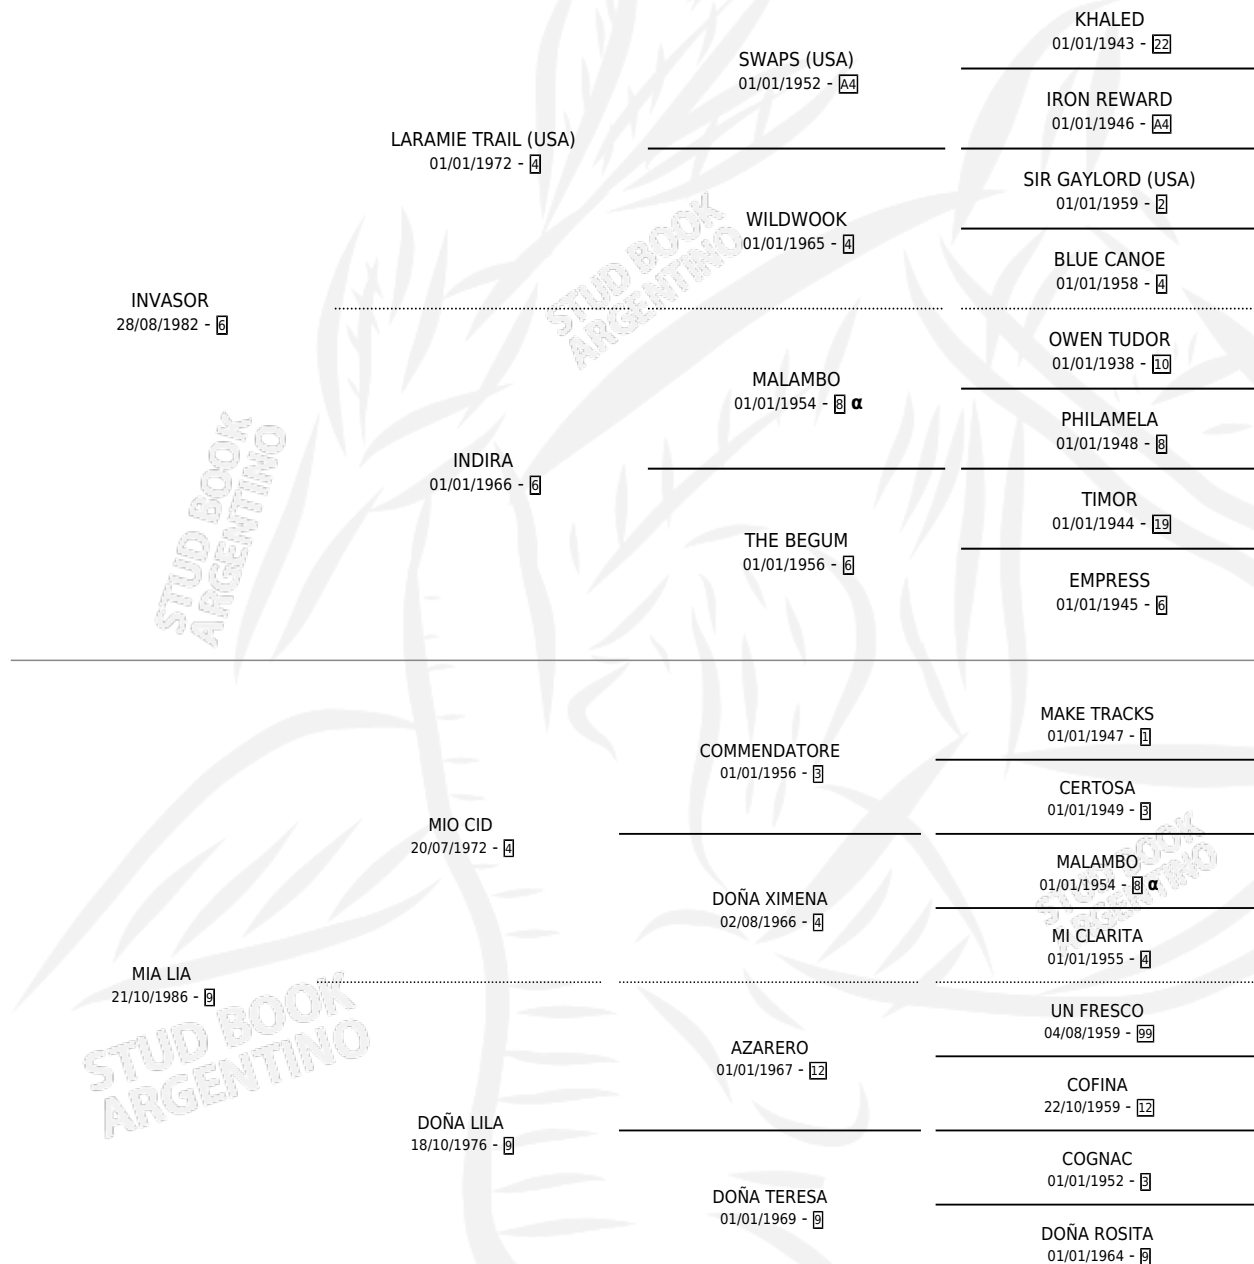

MIO IN

por **INVASOR** y **MIA LIA** por **MIO CID**

Argentina · Macho · Zaino · SP · 01/10/1997
Familia 9 · Volumen 36

ESTADO

| | |
|------------------------------|---|
| TIPIFICACIÓN SANGUÍNEA | X |
| TIPIFICACIÓN POR ADN | X |
| PASAPORTE | X |
| IDENTIFICACIÓN POR MICROCHIP | X |
| REPRODUCTOR | X |

Lugar de nacimiento: Don Piola

Criador: Don Piola

PEDIGREE

INBREEDING : α

MIO IN

Datos oficiales del Stud Book Argentino

Documento generado el 08/05/2026

studbook.org.ar