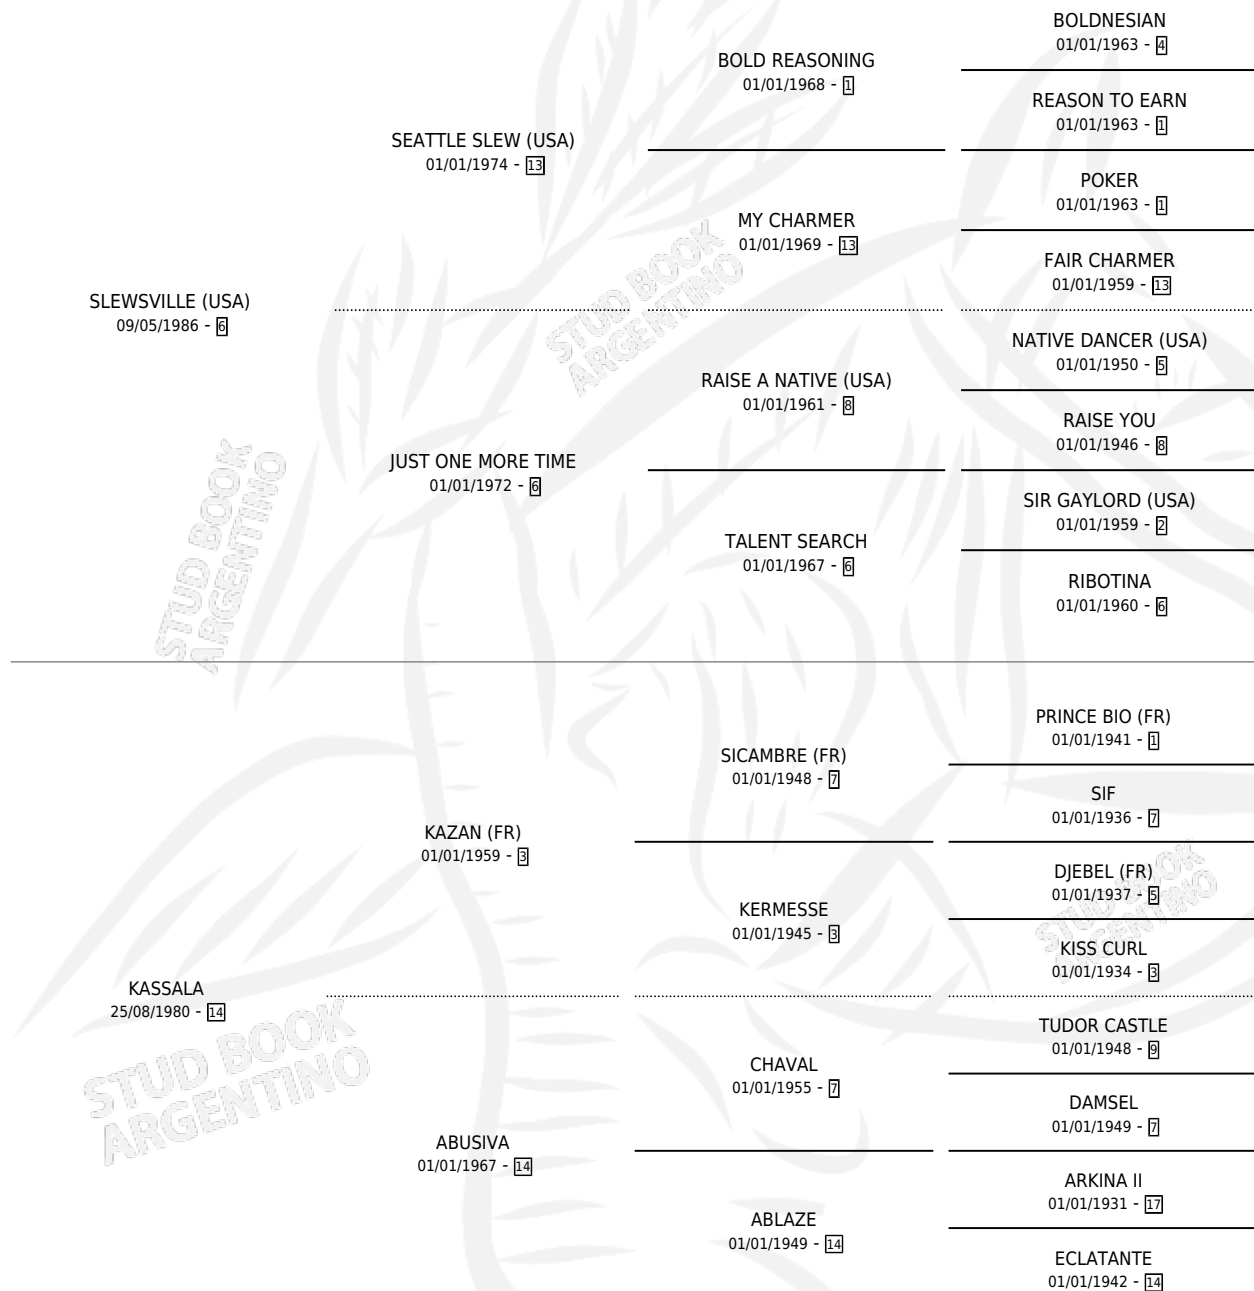

# KASSALITA

por SLEWSVILLE (USA) y KASSALA por KAZAN (FR)

Argentina · Hembra · Zaino · SP · 11/10/1997  
Familia 14 · Volumen 36

## ESTADO

TIPIFICACIÓN SANGUÍNEA	X
TIPIFICACIÓN POR ADN	X
PASAPORTE	X
IDENTIFICACIÓN POR MICROCHIP	X
REPRODUCTOR	X

**Lugar de nacimiento:** Las Riendas  
**Criador:** Etchechoury Juan Carlos

## PEDIGREE