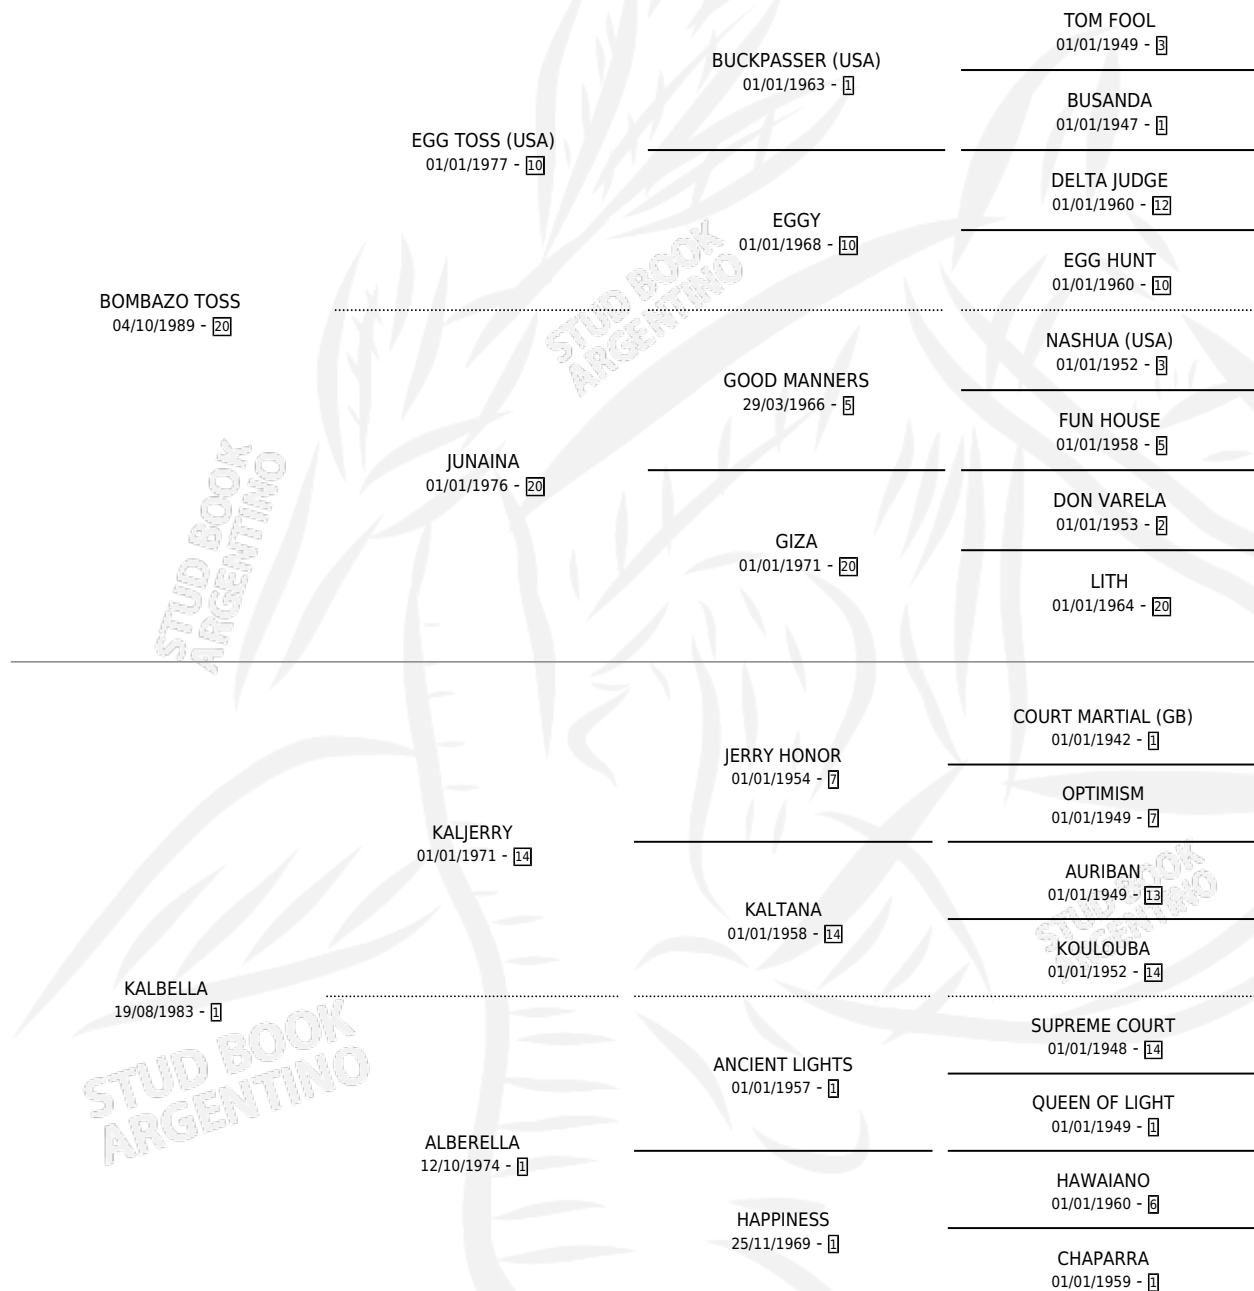

KAL BOMBA

por **BOMBAZO TOSS** y **KALBELLA** por **KALJERRY**

Argentina · Hembra · Tordillo · SP · 10/10/1997
Familia 1-e · Volumen 36

ESTADO

TIPIFICACIÓN SANGUÍNEA	X
TIPIFICACIÓN POR ADN	X
PASAPORTE	X
IDENTIFICACIÓN POR MICROCHIP	X
REPRODUCTOR	X

Lugar de nacimiento: San Lorenzo de Areco

Criador: Sin dato

PEDIGREE