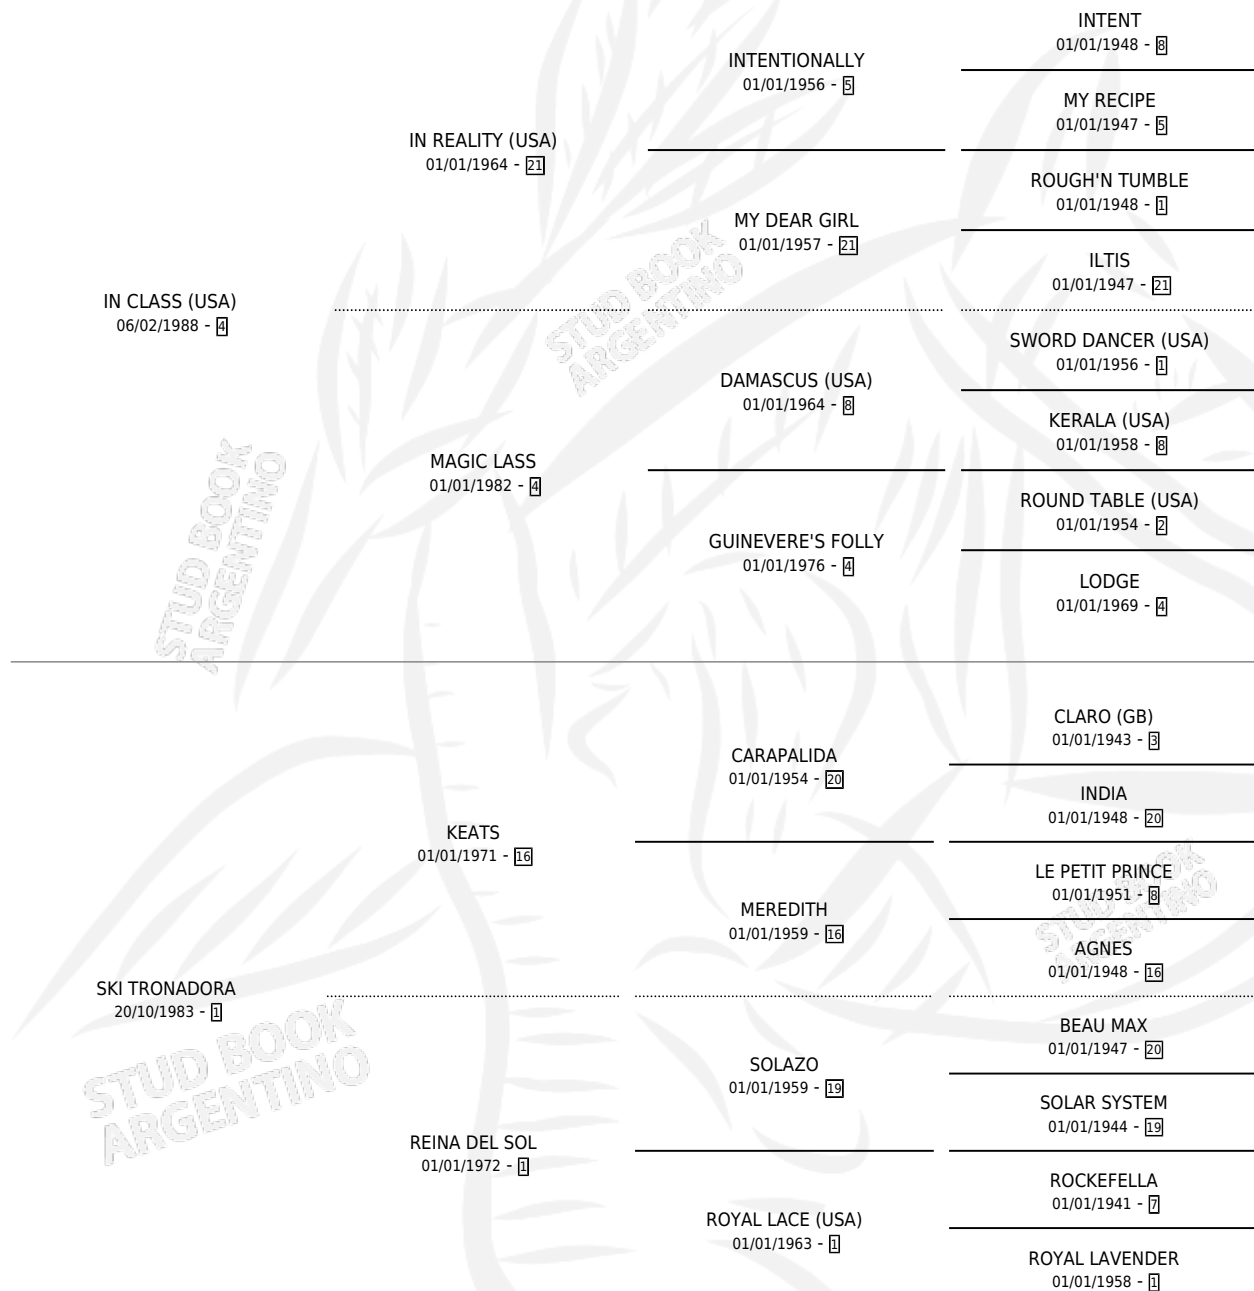

SKI CLASS

por IN CLASS (USA) y SKI TRONADORA por KEATS

Argentina · Macho · Zaino · SP · 15/10/1997
Familia 1-w · Volumen 36

ESTADO

TIPIFICACIÓN SANGUÍNEA	X
TIPIFICACIÓN POR ADN	X
PASAPORTE	X
IDENTIFICACIÓN POR MICROCHIP	X
REPRODUCTOR	X

Lugar de nacimiento: Divisadero

Criador: Sin dato

PEDIGREE

SKI CLASS

Datos oficiales del Stud Book Argentino

Documento generado el 28/04/2026

studbook.org.ar