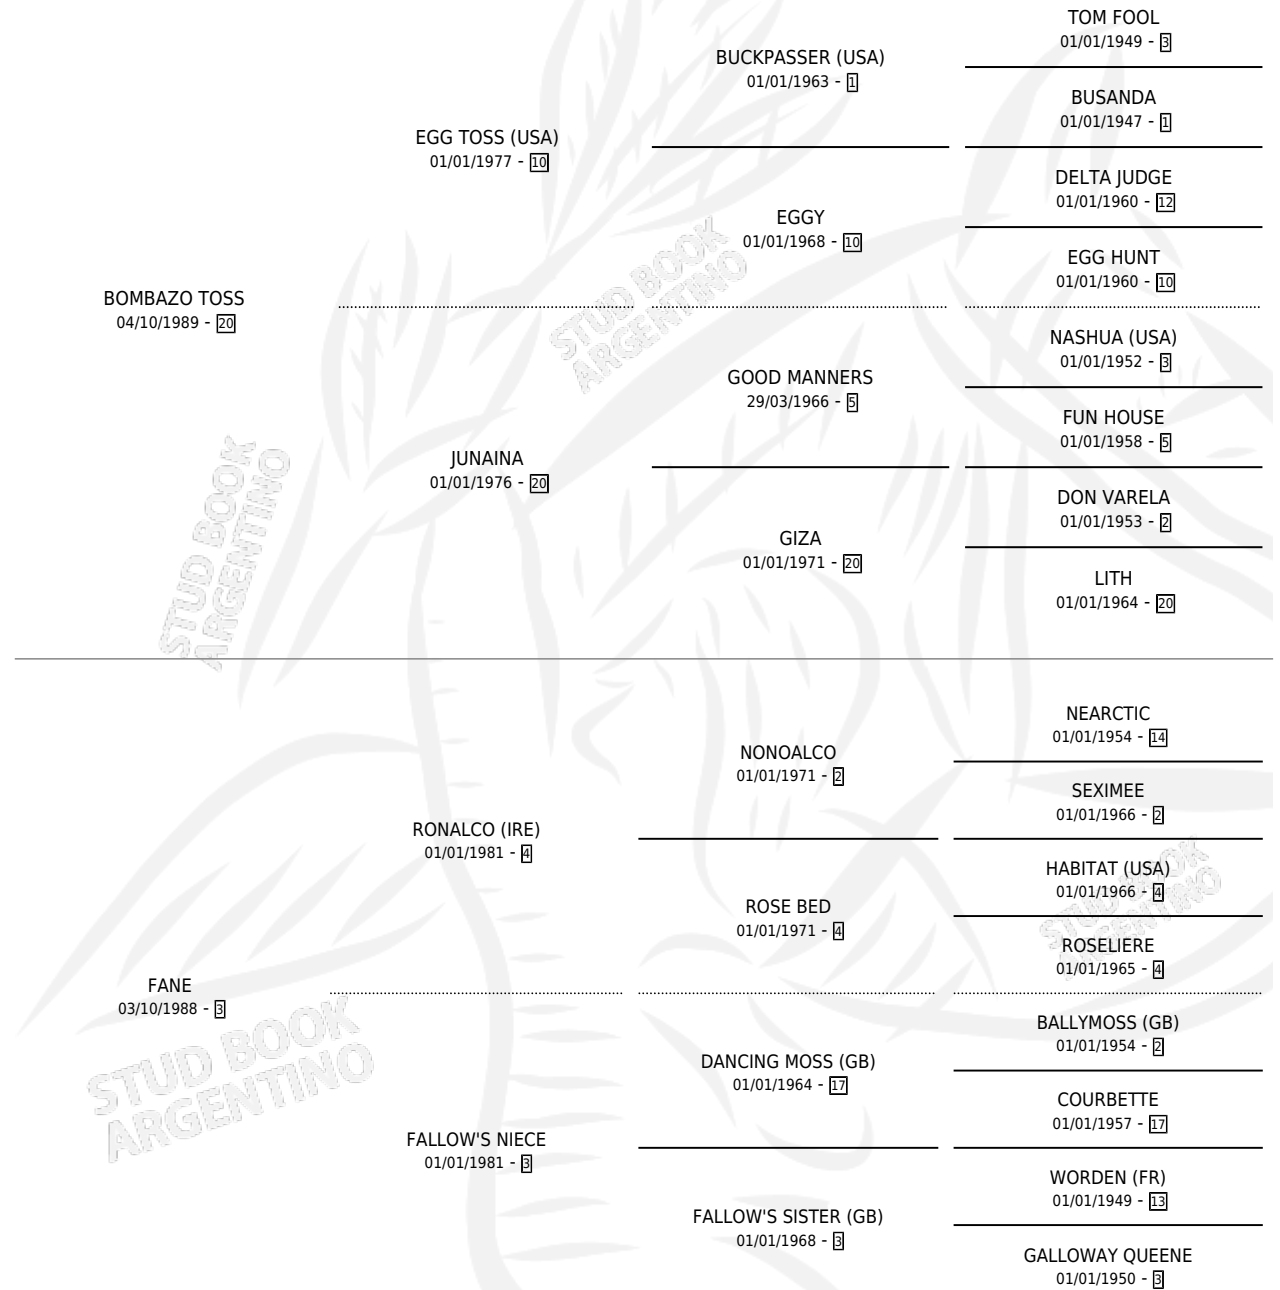

LA GOYANA

por **BOMBAZO TOSS** y **FANE** por **RONALCO (IRE)**

Argentina · Hembra · Alazan · SP · 14/10/1997
Familia 3-i · Volumen 36

ESTADO

TIPIFICACIÓN SANGUÍNEA	✓
TIPIFICACIÓN POR ADN	X
PASAPORTE	X
IDENTIFICACIÓN POR MICROCHIP	X
REPRODUCTOR	X

Lugar de nacimiento: Los Irlandeses

Criador: Sin dato

PEDIGREE

EXPORTACIÓN / IMPORTACIÓN

FECHA	MOVIMIENTO	PAÍS
28/08/2002	EXPORTADO	URUGUAY

~

CAMPAÑA

Solo carreras oficiales de Argentina