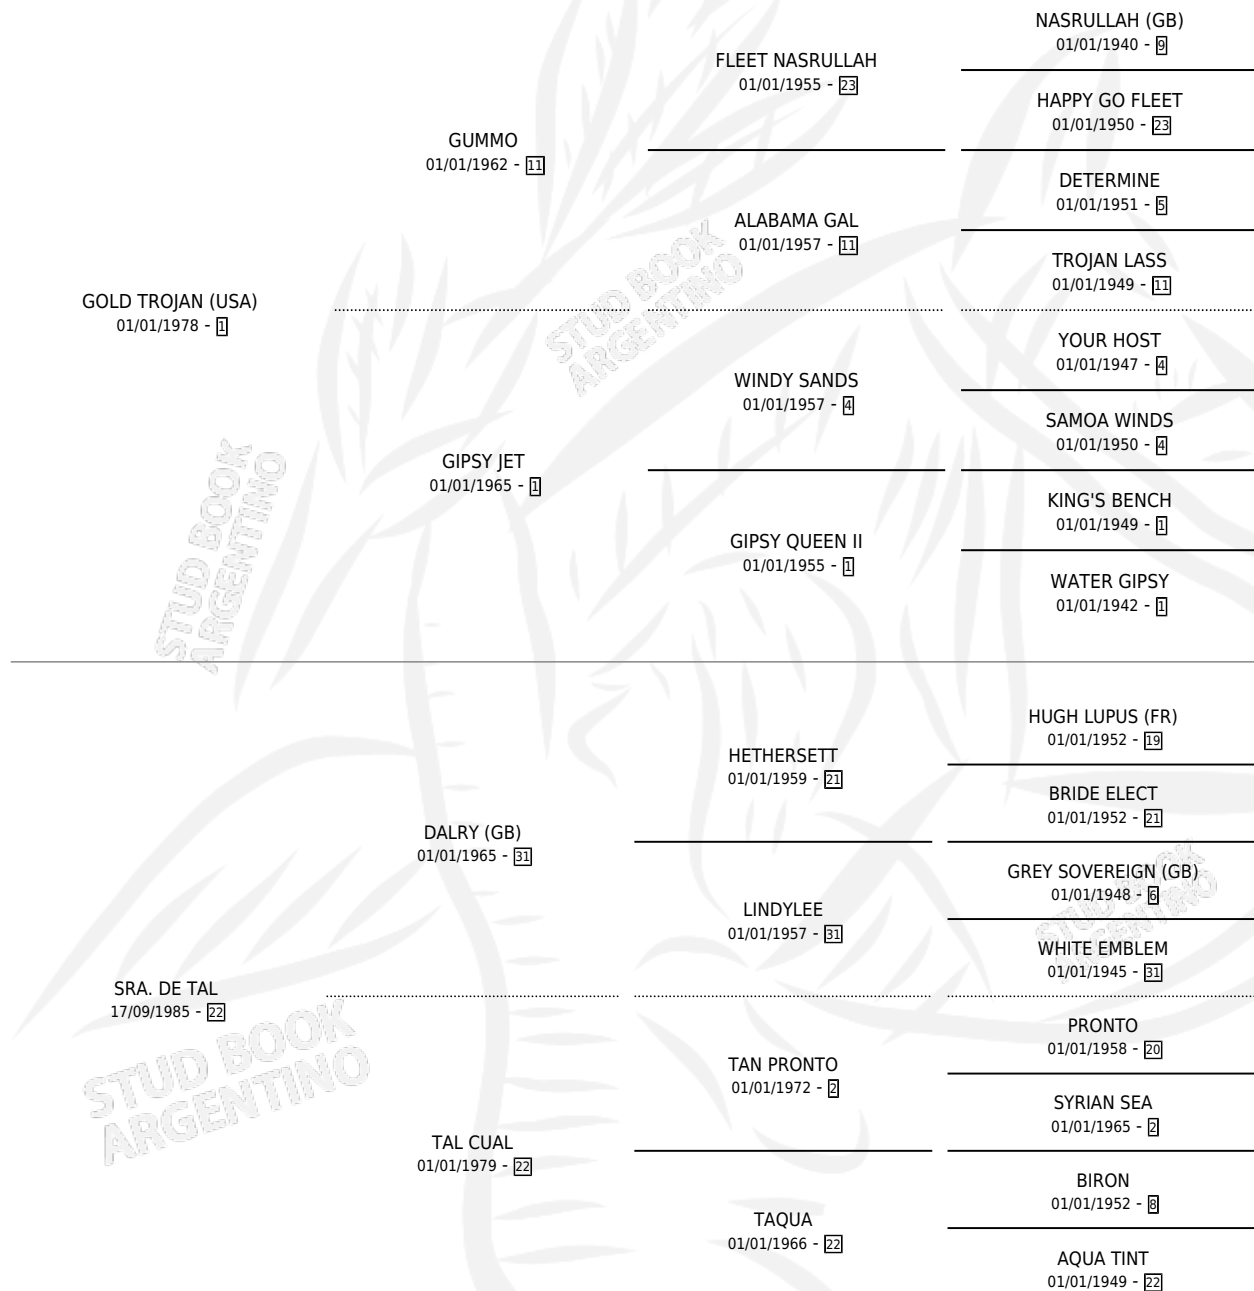

SUPER MIKE

por GOLD TROJAN (USA) y SRA. DE TAL por DALRY (GB)

Argentina · Macho · Zaino · SP · 22/10/1997
Familia 22-a · Volumen 36

ESTADO

TIPIFICACIÓN SANGUÍNEA	✓
TIPIFICACIÓN POR ADN	X
PASAPORTE	X
IDENTIFICACIÓN POR MICROCHIP	X
REPRODUCTOR	X

Lugar de nacimiento: Los Irlandeses

Criador: Sin dato

PEDIGREE

CAMPAÑA

Solo carreras oficiales de Argentina

POR EDAD

EDAD	CC	1°	2°	3°	4°	5°	NP	CLC	CLG	CLCG1	CLGG1	IMPORTE	GANANCIA / CC
3 AÑOS	7	0	0	0	0	1	6	0	0	0	0	\$0	\$0
5 AÑOS	3	0	1	0	0	0	2	0	0	0	0	\$760	\$253
6 AÑOS	1	0	0	0	0	0	1	0	0	0	0	\$0	\$0
TOTALES	11	0	1	0	0	1	9	0	0	0	0	\$760	\$69
%		0.0%	9.1%	0.0%	0.0%	9.1%	81.8%	0.0%	0.0%	0.0%	0.0%		