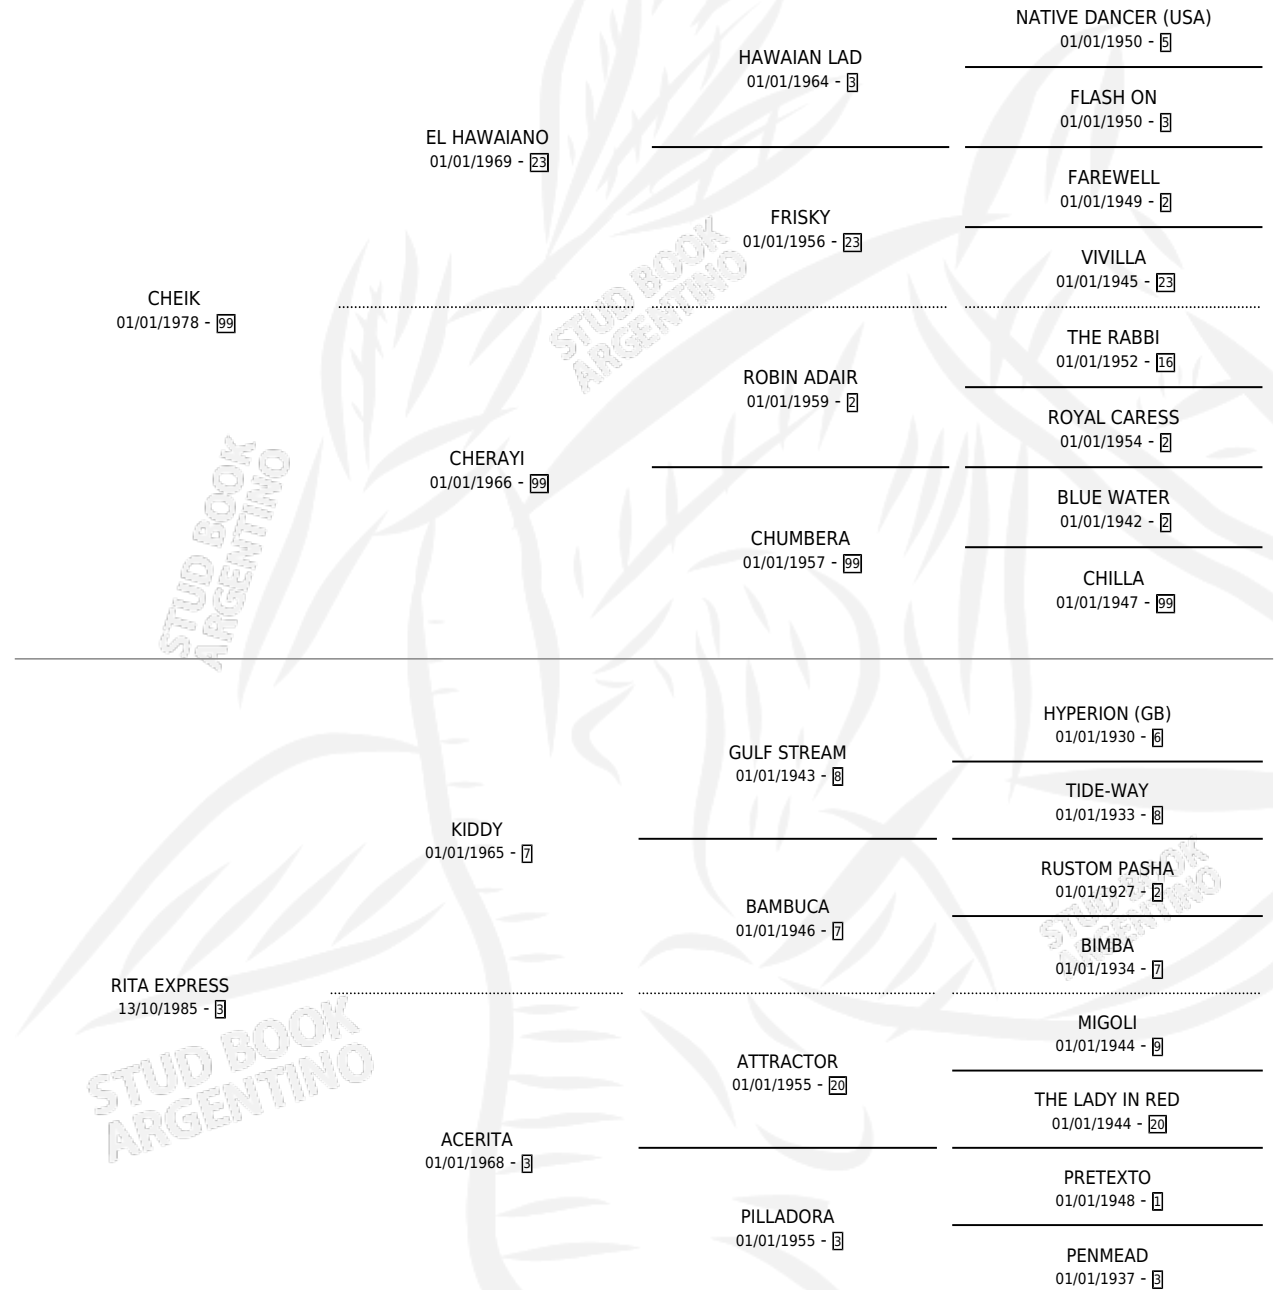

LUCIANO EXPRESS

por CHEIK y RITA EXPRESS por KIDDY

Argentina · Macho · Zaino · SP · 13/10/1997
Familia 3-h · Volumen 36

ESTADO

TIPIFICACIÓN SANGUÍNEA	X
TIPIFICACIÓN POR ADN	X
PASAPORTE	X
IDENTIFICACIÓN POR MICROCHIP	X
REPRODUCTOR	X

Lugar de nacimiento: El Expreso Ola

Criador: Sin dato

PEDIGREE

LUCIANO EXPRESS

Datos oficiales del Stud Book Argentino

Documento generado el 10/05/2026

studbook.org.ar