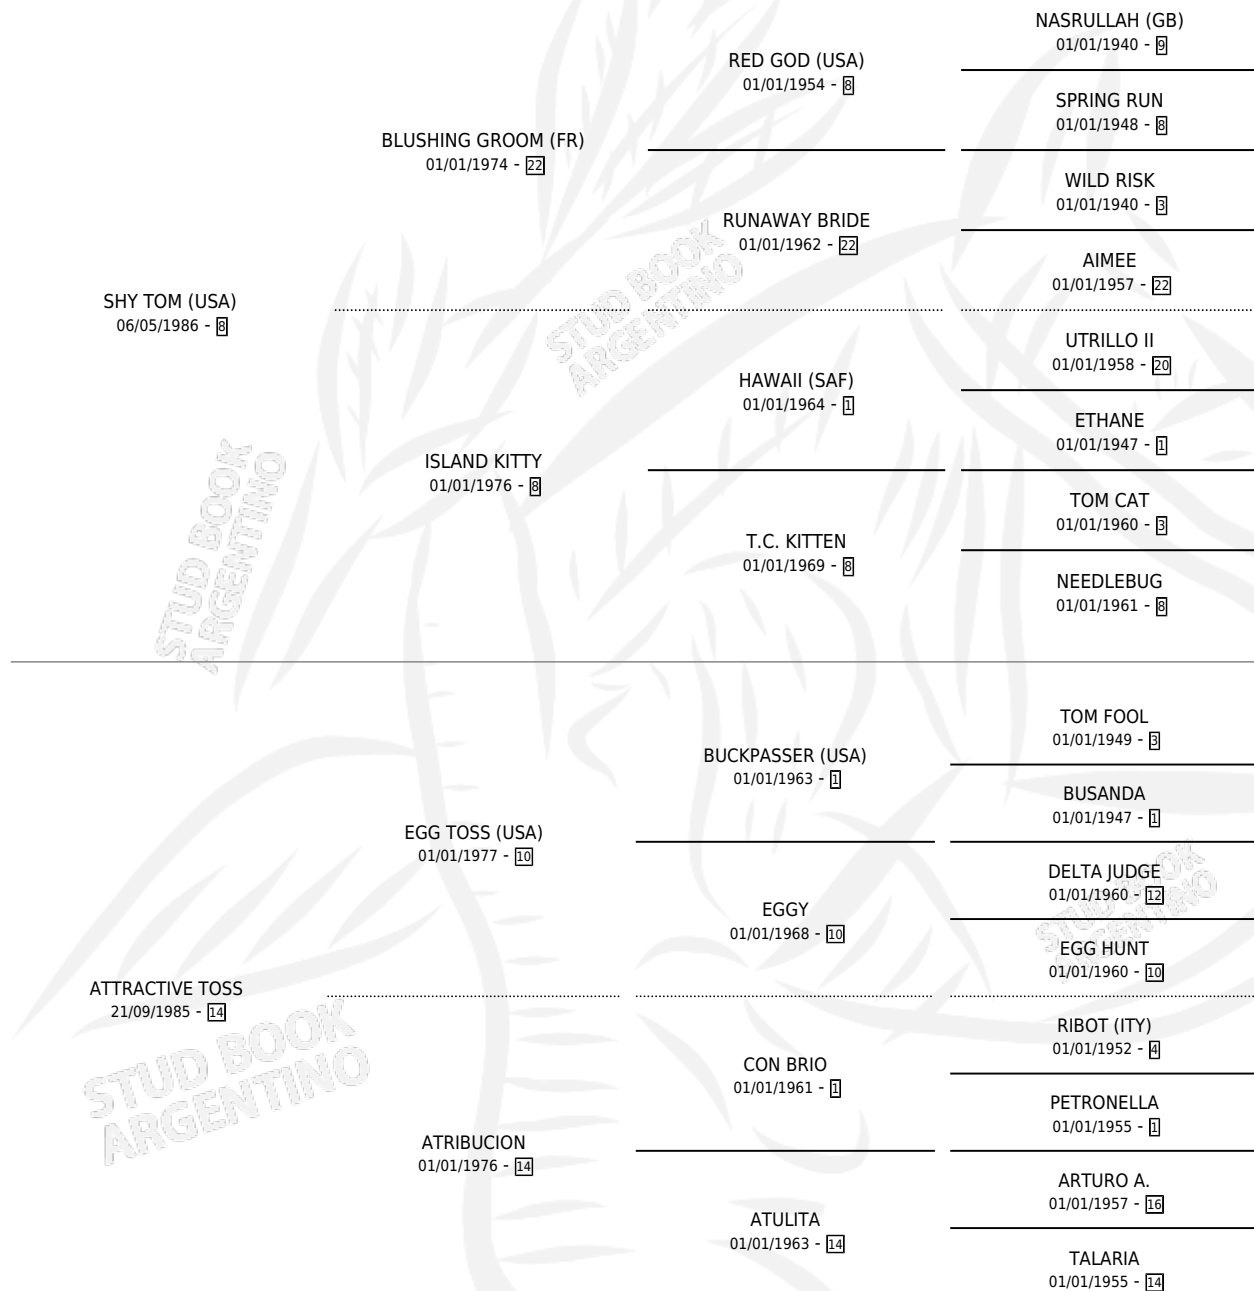

AMORAL TOM

por SHY TOM (USA) y ATTRACTIVE TOSS por EGG TOSS (USA)

Argentina · Macho · Alazan · SP · 17/10/1997
Familia 14-a · Volumen 36

ESTADO

TIPIFICACIÓN SANGUÍNEA	✓
TIPIFICACIÓN POR ADN	X
PASAPORTE	X
IDENTIFICACIÓN POR MICROCHIP	X
REPRODUCTOR	X

Lugar de nacimiento: La Biznaga
Criador: La Biznaga

PEDIGREE

EXPORTACIÓN / IMPORTACIÓN

FECHA	MOVIMIENTO	PAÍS
15/12/1999	EXPORTADO	PARAGUAY

AMORAL TOM

Datos oficiales del Stud Book Argentino

Documento generado el 14/05/2026