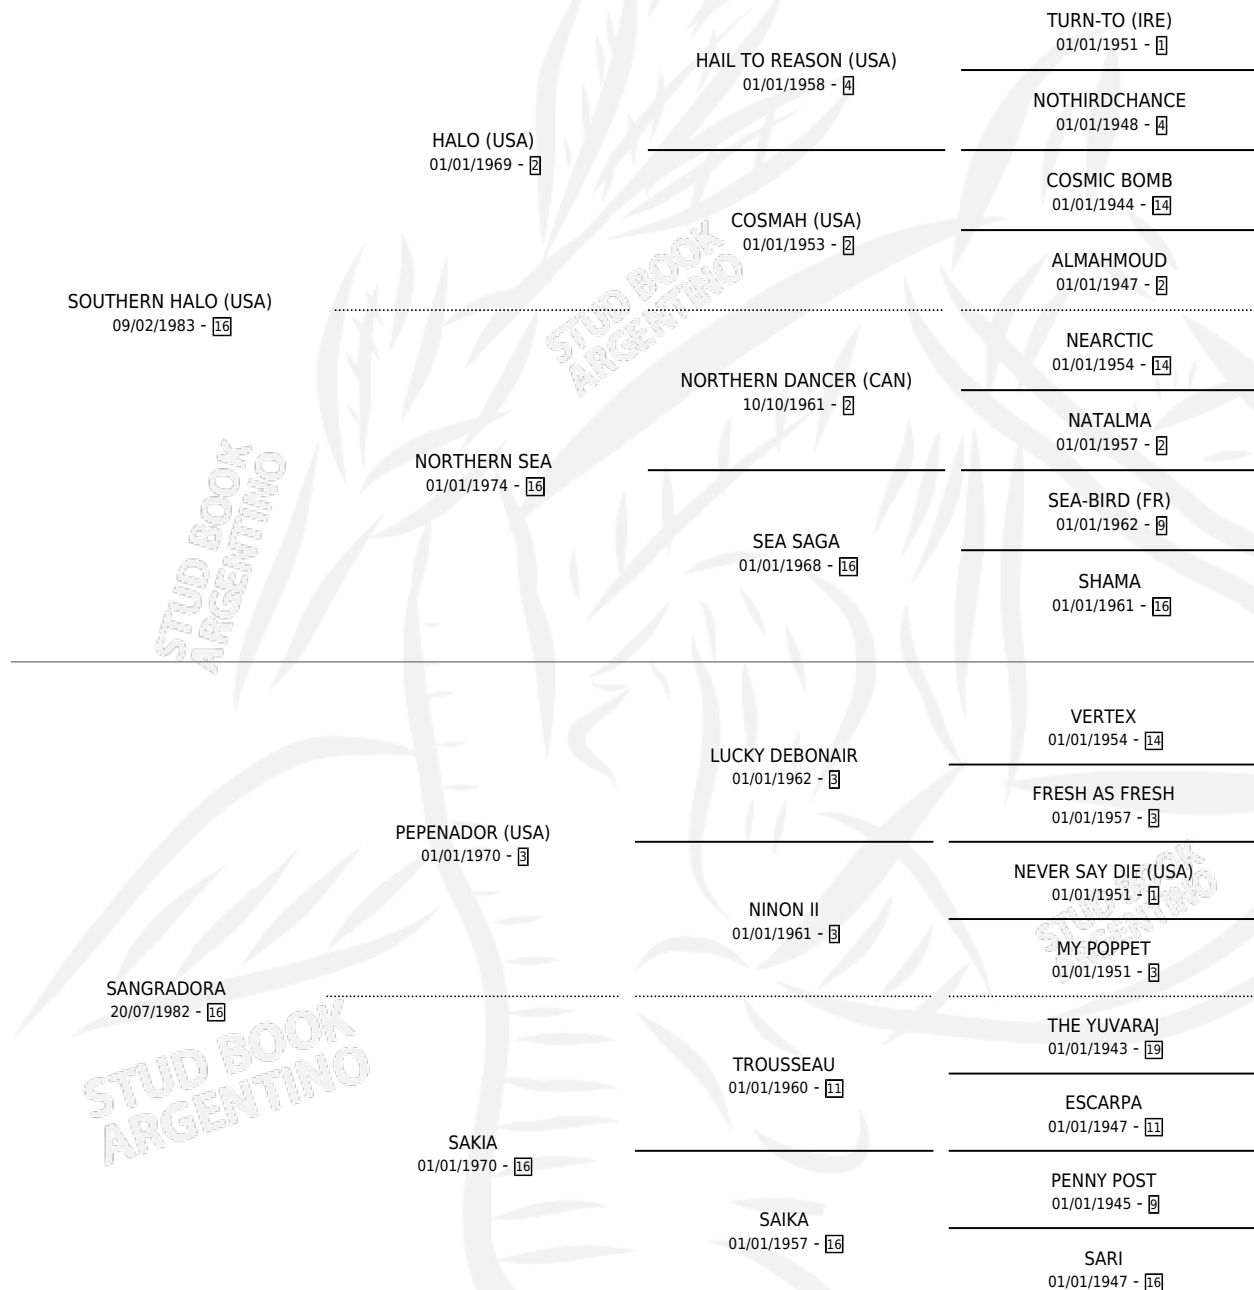

SOUTH SAGRADA

por SOUTHERN HALO (USA) y SANGRADORA por
PEPENADOR (USA)

Argentina · Hembra · Zaino · SP · 19/10/1997
Familia 16-e · Volumen 36

ESTADO

TIPIFICACIÓN SANGUÍNEA	✓
TIPIFICACIÓN POR ADN	✓
PASAPORTE	X
IDENTIFICACIÓN POR MICROCHIP	X
REPRODUCTOR	✓

Lugar de nacimiento: La Biznaga
Criador: La Biznaga

~

HIJOS

	MACHOS	HEMBRAS
12 NACIERON	8	4
8 CORRIERON	5	3
6 GANARON	4	2

0	0	0
GANADORES CL	GANADORES GR	GANADORES G1

PEDIGREE

CAMPAÑA

Solo carreras oficiales de Argentina