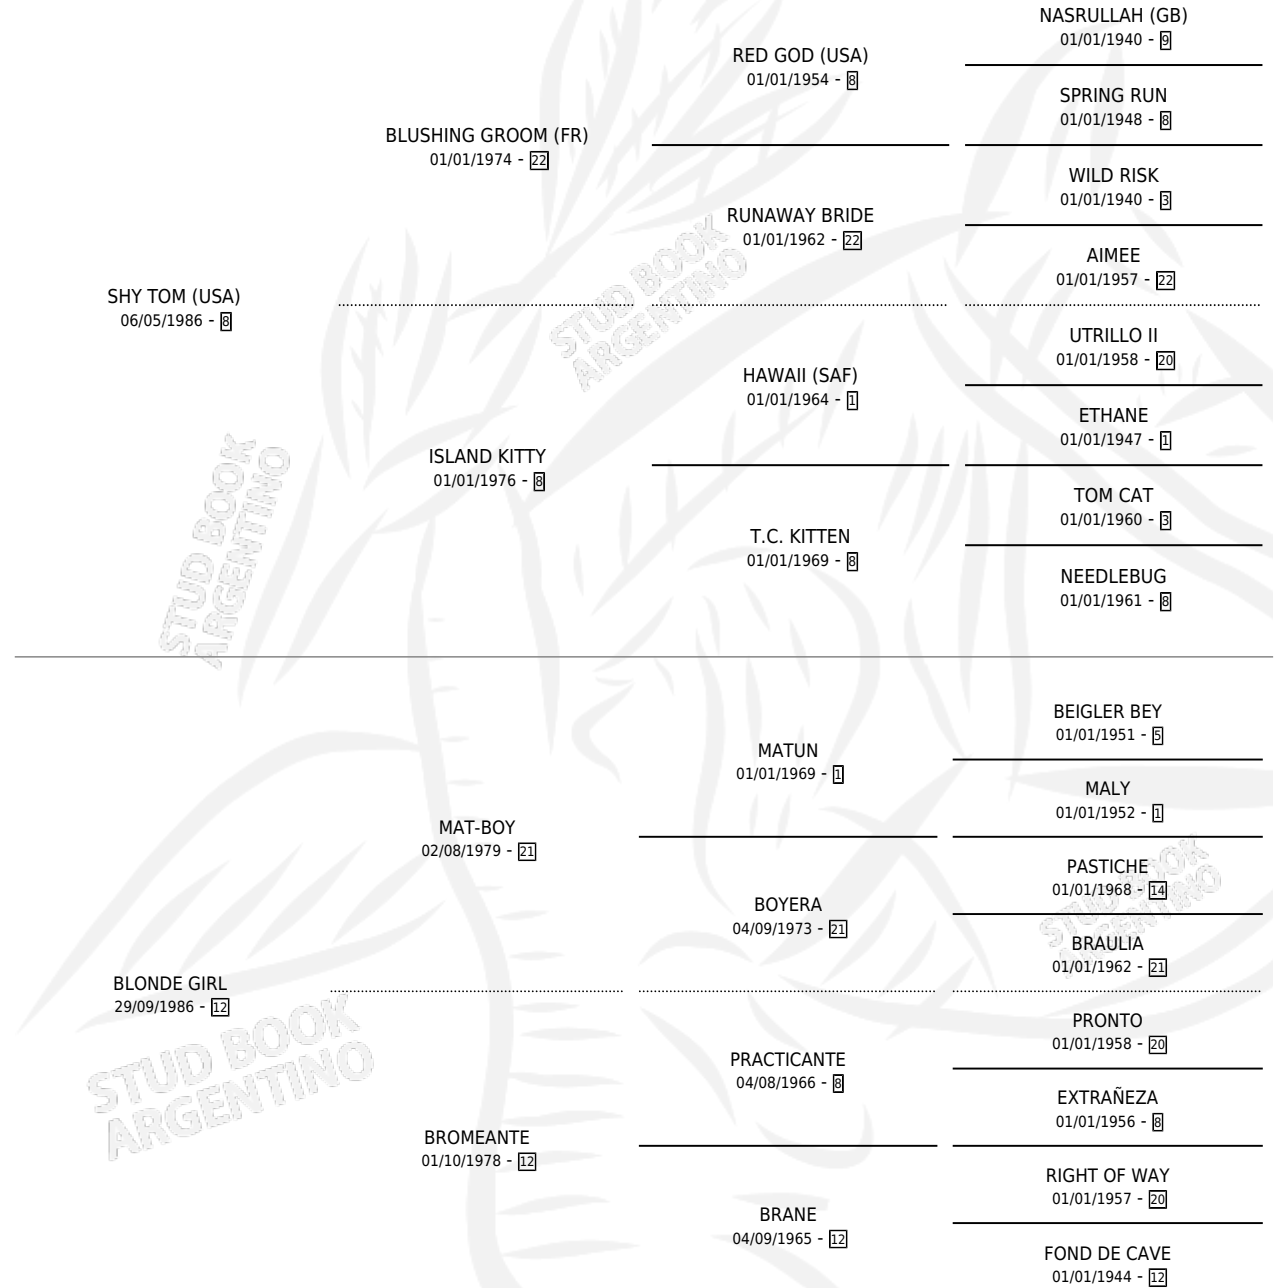

SHY BURBUJA

por SHY TOM (USA) y BLONDE GIRL por MAT-BOY

Argentina · Hembra · Alazan · SP · 30/10/1997
Familia 12-d · Volumen 36

ESTADO

TIPIFICACIÓN SANGUÍNEA	✓
TIPIFICACIÓN POR ADN	✓
PASAPORTE	X
IDENTIFICACIÓN POR MICROCHIP	X
REPRODUCTOR	✓

Lugar de nacimiento: La Biznaga

Criador: La Biznaga

~

HIJOS

	MACHOS	HEMBRAS
12 NACIERON	6	6
9 CORRIERON	5	4
3 GANARON	2	1
0 GANADORES CL	0 GANADORES GR	0 GANADORES G1

PEDIGREE