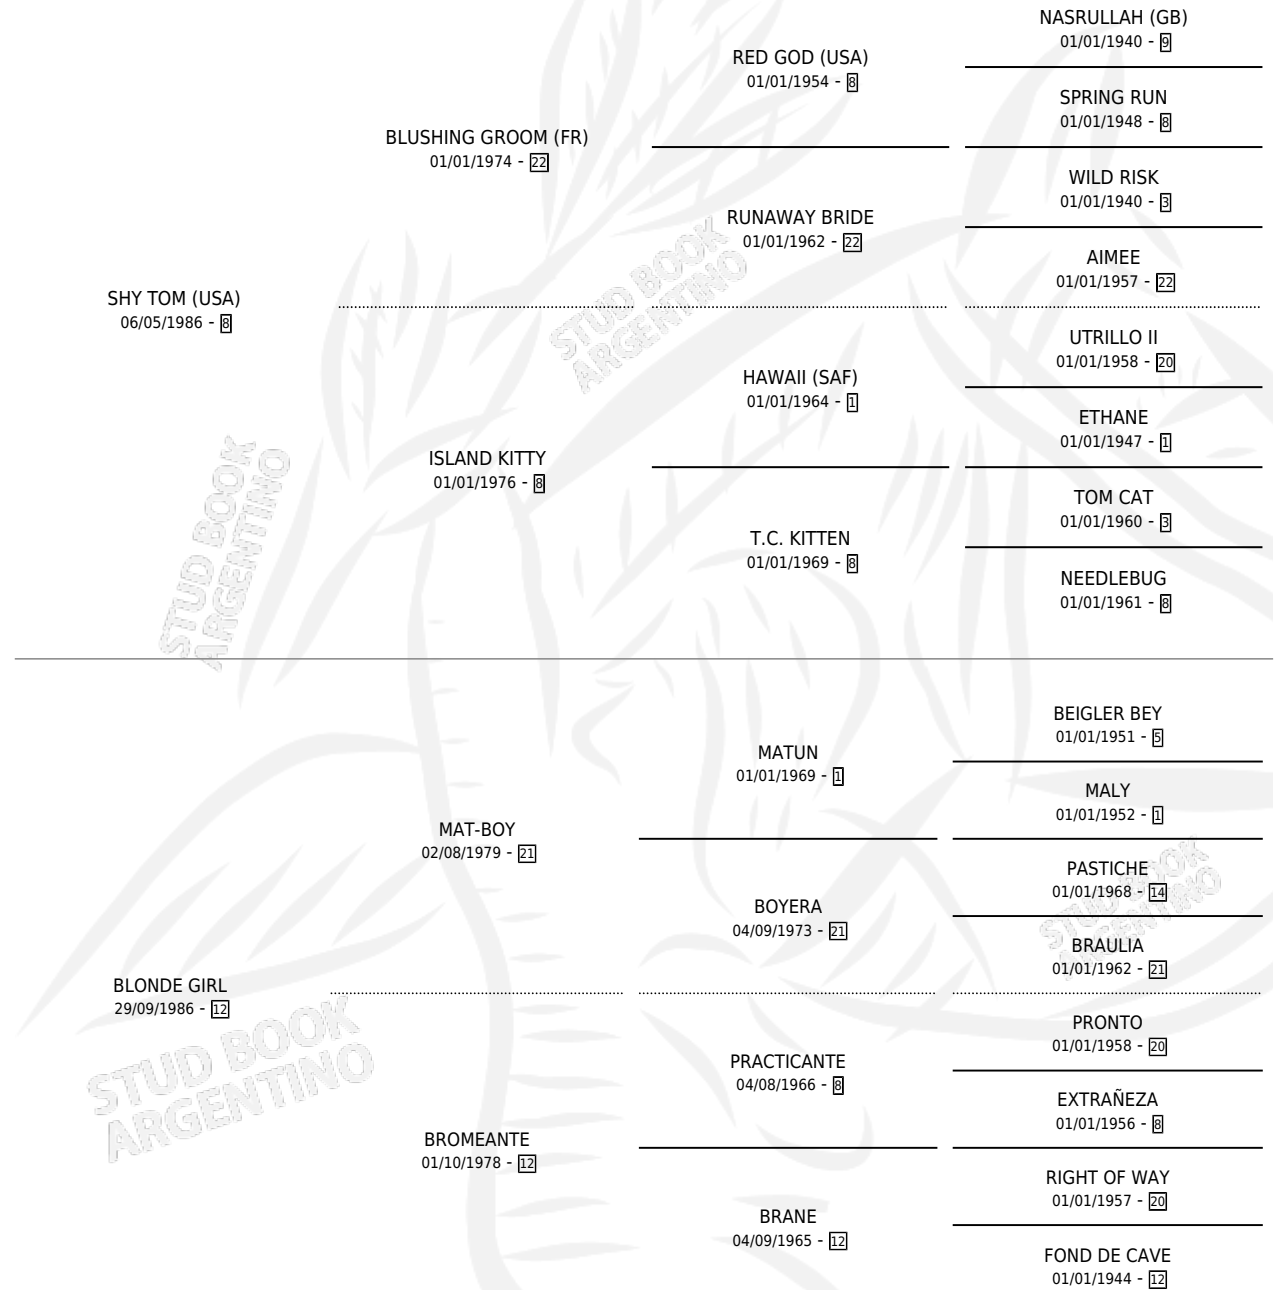

SHY BURBUJA

por SHY TOM (USA) y BLONDE GIRL por MAT-BOY

Argentina · Hembra · Alazan · SP · 30/10/1997
Familia 12-d · Volumen 36

ESTADO

TIPIFICACIÓN SANGUÍNEA	✓
TIPIFICACIÓN POR ADN	✓
PASAPORTE	X
IDENTIFICACIÓN POR MICROCHIP	X
REPRODUCTOR	✓

Lugar de nacimiento: La Biznaga

Criador: La Biznaga

~

HIJOS

	MACHOS	HEMBRAS
12 NACIERON	6	6
9 CORRIERON	5	4
3 GANARON	2	1
0 GANADORES CL	0 GANADORES GR	0 GANADORES G1

PEDIGREE

S

cimientos 12 / Efectividad 85.71%

PADRILLO	PRODUCTO	CRIADOR	1ER SERVICIO	ÚLTIMO SERVICIO
STORM MAILING	STORM CHANDON (M Z, 16/08/2016)	MALIN	18/08/2015	29/08/2015
SHY BURBUJA	BUBBLE STORM (M Z, 25/10/2014)	MALIN	02/11/2013	02/11/2013
GREENISH	Ø		10/11/2012	14/11/2012
GREENISH	GREEN POMERY (H A, 31/10/2012)	MALIN	11/10/2011	16/11/2011
GREENISH	SOUTHERN GREEN (M A, 13/09/2011)	MALIN	24/09/2010	04/10/2010
GREENISH	BUBBLE GREEN (M A, 30/09/2010)	MALIN	06/08/2009	14/11/2009
FAIRY MAGIC	BUBBLE MAGIC (H A, 16/07/2009)	MALIN	08/08/2008	08/08/2008
BRANCUSI (USA)	Ø		05/11/2007	05/11/2007
SILVER PLANET	SANDHORSE (M A, 24/10/2007)	ORILLA DEL MONTE	11/11/2006	11/11/2006
PAINTER	SMILE AGAIN (H ZD, 02/11/2006)	ORILLA DEL MONTE	21/10/2005	13/11/2005
HIDDEN PRIZE (USA)	SPEND A DREAM (H A, 11/10/2005)	ORILLA DEL MONTE	27/10/2004	27/10/2004
PAINTER	STAYFAST (M A, 03/10/2004)	ORILLA DEL MONTE	16/10/2003	16/10/2003
PAINTER	SPECIAL ACCOUNT (H Z, 05/10/2003) •MURIÓ EL 12/05/2020•	ORILLA DEL MONTE	12/10/2002	12/10/2002
SILVER PLANET	SUNSHINE CITY (H A, 16/09/2002) •MURIÓ EL 30/04/2013•	ORILLA DEL MONTE	10/09/2001	10/09/2001