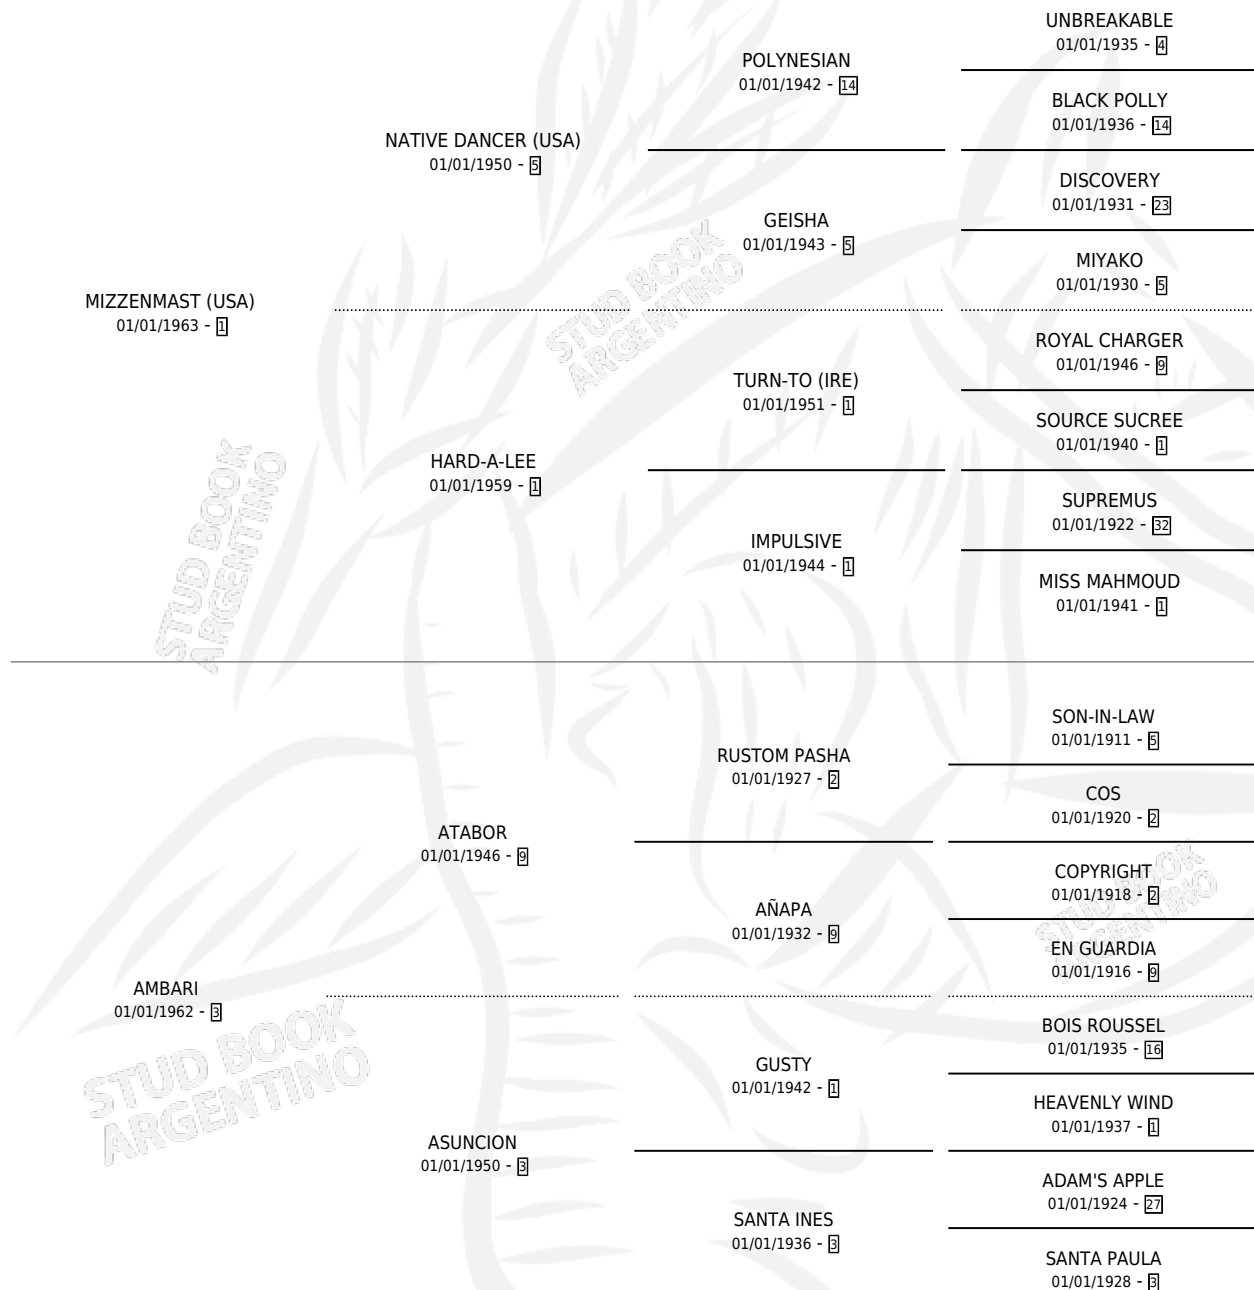

AMBARUCA

por **MIZZENMAST (USA)** y **AMBARI** por **ATABOR**

Argentina · Hembra · Zaino · SP · 01/01/1973
Familia 3-f · Volumen 28

ESTADO

TIPIFICACIÓN SANGUÍNEA	✓
TIPIFICACIÓN POR ADN	X
PASAPORTE	X
IDENTIFICACIÓN POR MICROCHIP	X
REPRODUCTOR	✓

Lugar de nacimiento: Campo particular

Criador: Moniodis Demetrio Jorge

~

HIJOS

	MACHOS	HEMBRAS
10 NACIERON	2	8
6 CORRIERON	2	4
5 GANARON	1	4
0 GANADORES CL	0 GANADORES GR	0 GANADORES G1

PEDIGREE