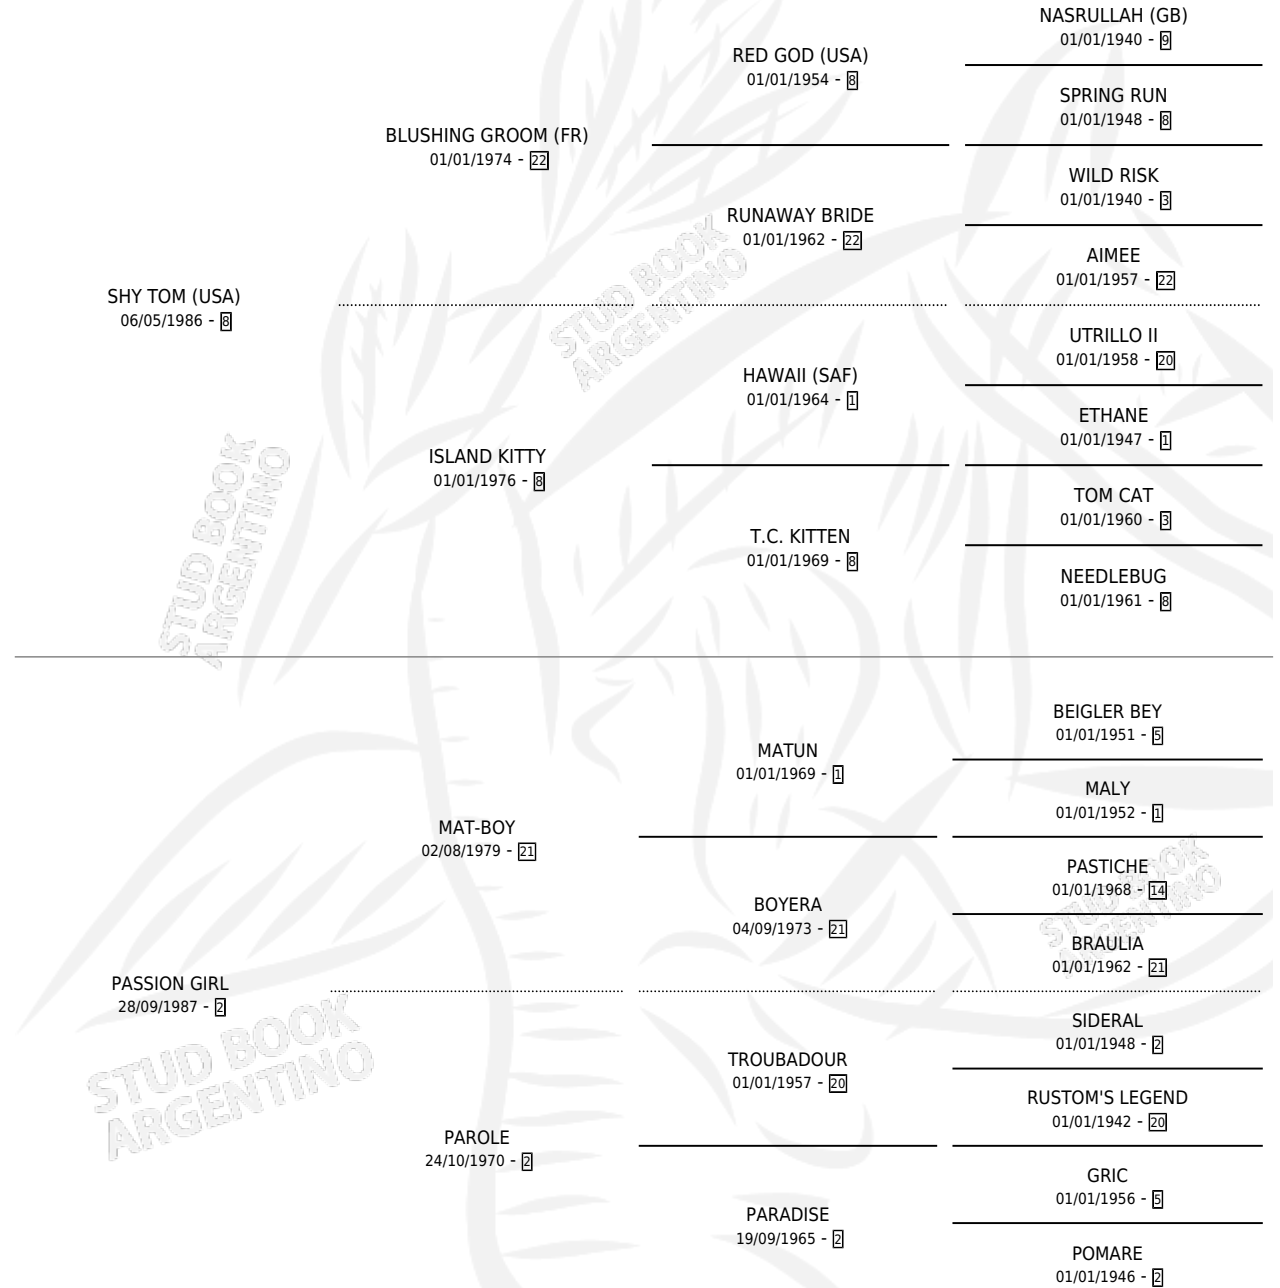

SHY MILAGROSA

por SHY TOM (USA) y PASSION GIRL por MAT-BOY

Argentina · Hembra · Zaino · SP · 19/10/1997
Familia 2-h · Volumen 36

ESTADO

TIPIFICACIÓN SANGUÍNEA	✓
TIPIFICACIÓN POR ADN	✓
PASAPORTE	X
IDENTIFICACIÓN POR MICROCHIP	X
REPRODUCTOR	✓

Lugar de nacimiento: Campo particular

Criador: Sin dato

~

HIJOS

	MACHOS	HEMBRAS
10 NACIERON	6	4
4 CORRIERON	3	1
1 GANARON	1	0
0 GANADORES CL	0 GANADORES GR	0 GANADORES G1

PEDIGREE

S

cimentos 10 / Efectividad 58.82%