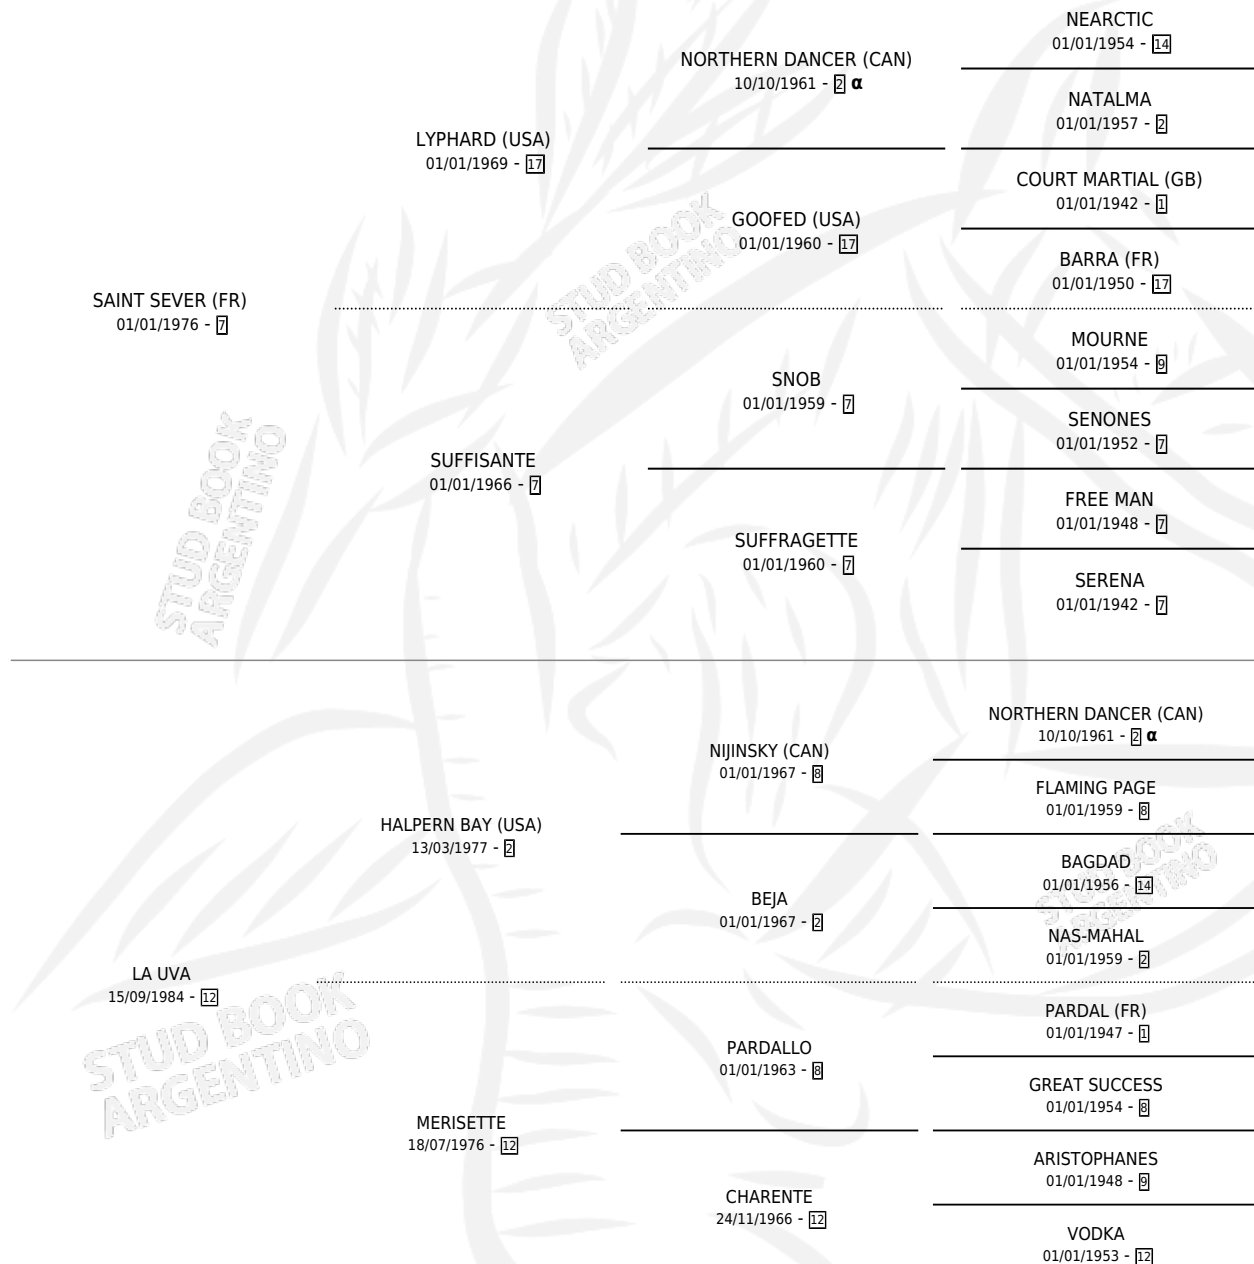

MESCATE

por SAINT SEVER (FR) y LA UVA por HALPERN BAY (USA)

Argentina · Macho · Zaino Colorado · SP · 11/10/1997
Familia 12-d · Volumen 36

ESTADO

TIPIFICACIÓN SANGUÍNEA	✓
TIPIFICACIÓN POR ADN	X
PASAPORTE	X
IDENTIFICACIÓN POR MICROCHIP	X
REPRODUCTOR	X

Lugar de nacimiento: Alentue

Criador: Alentue

PEDIGREE

INBREEDING : α

MESCATE

Datos oficiales del Stud Book Argentino

Documento generado el 04/05/2026

studbook.org.ar