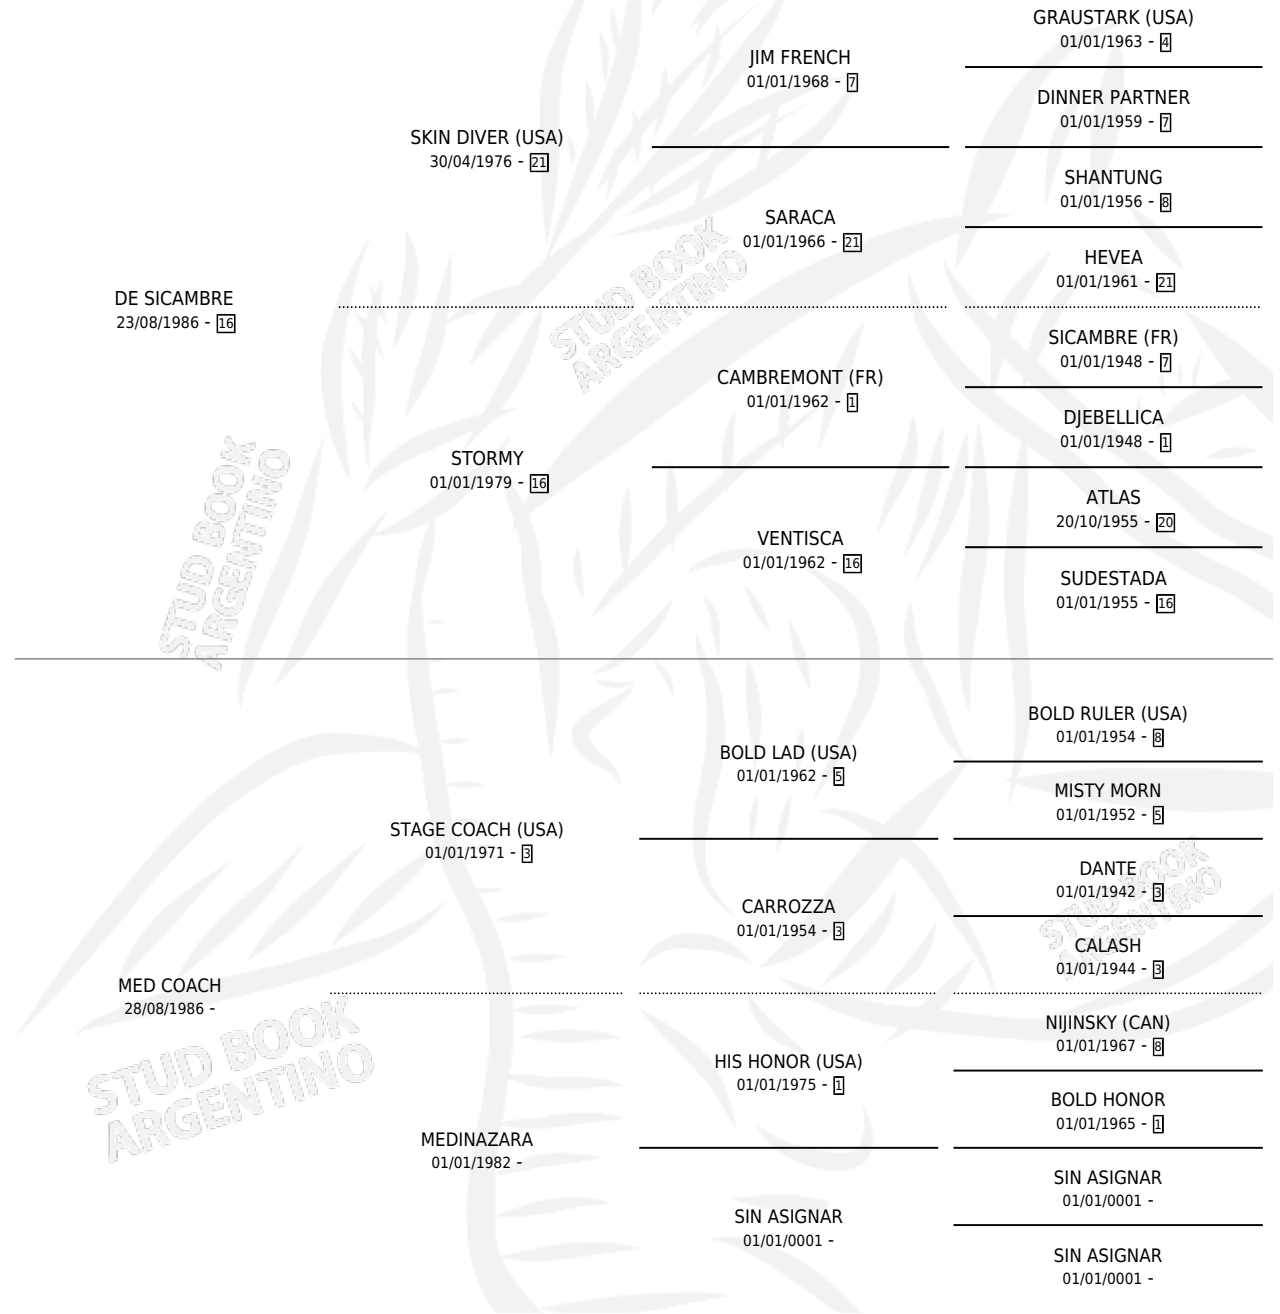

MEDIANERA

por DE SICAMBRE y MED COACH por STAGE COACH
(USA)

Argentina · Hembra · Zaino · SP · 10/10/1997
Familia · Volumen 36

ESTADO

TIPIFICACIÓN SANGUÍNEA	✓
TIPIFICACIÓN POR ADN	X
PASAPORTE	X
IDENTIFICACIÓN POR MICROCHIP	X
REPRODUCTOR	X

Lugar de nacimiento: Marisabel
Criador: Sin dato

PEDIGREE

MEDIANERA

Datos oficiales del Stud Book Argentino

Documento generado el 09/05/2026

studbook.org.ar