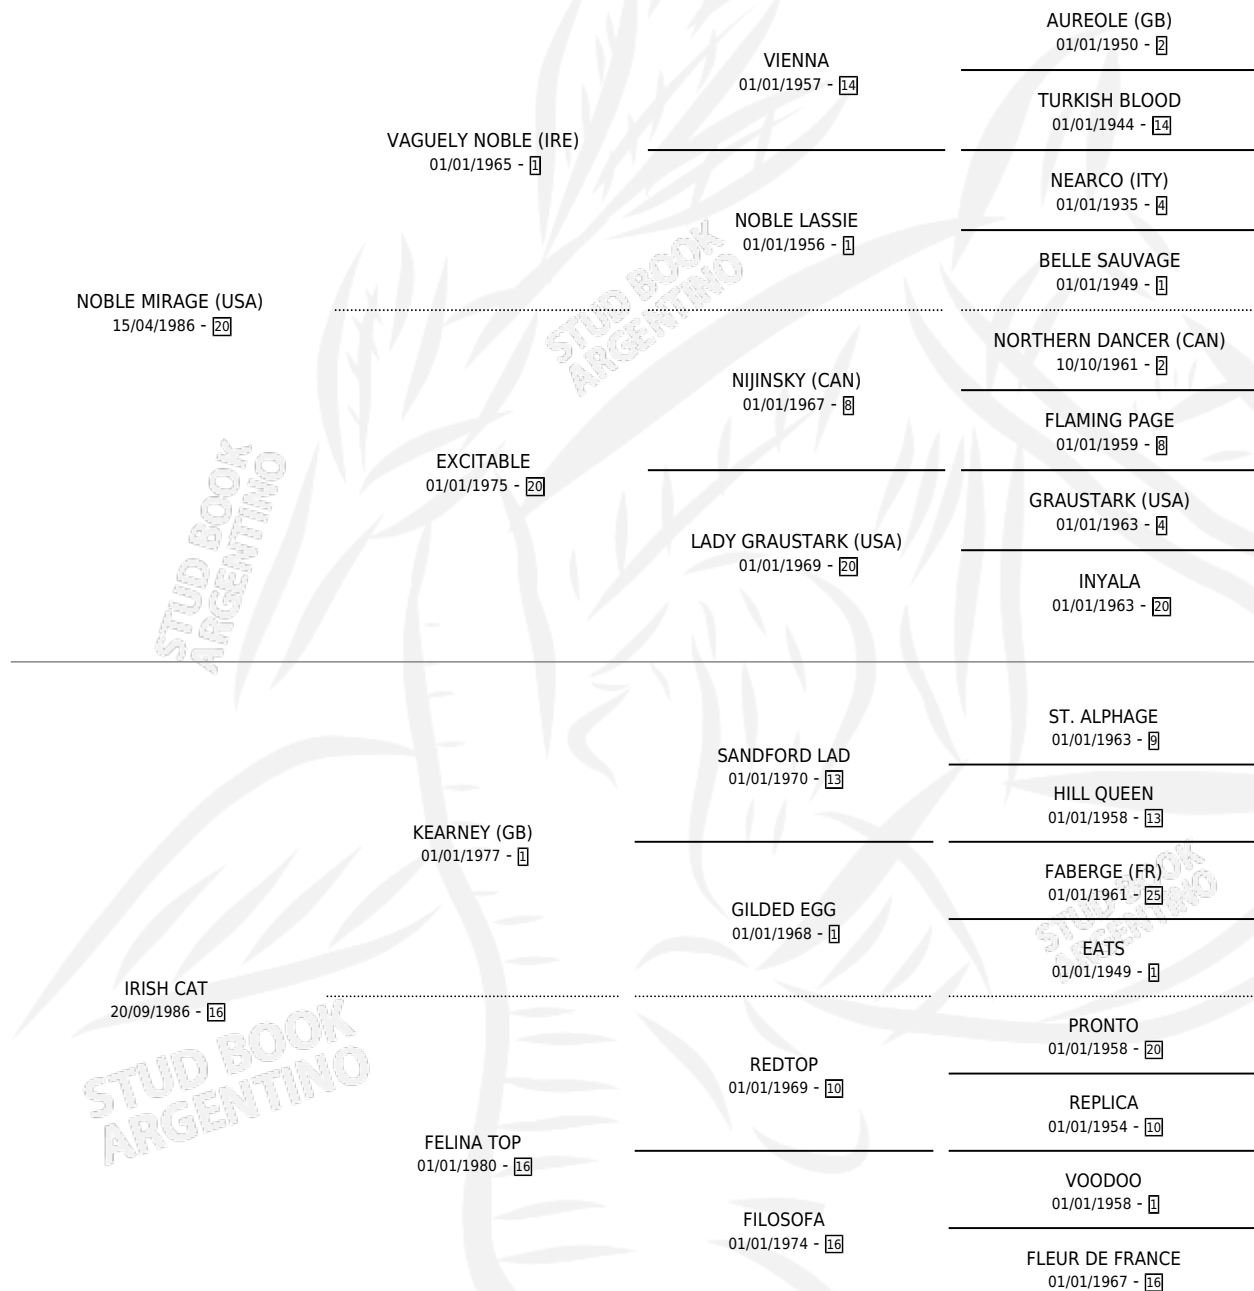

Lugar de nacimiento: Virgen De La Inmaculada

Concepcion

Criador: Sin dato

~

HIJOS

| | MACHOS | HEMBRAS |
|-----------------|--------|---------|
| 2 NACIERON | 1 | 1 |
| SIN ACTUACIONES | | |

PEDIGREE

S

mientos 2 / Efectividad 25.00%

| PADRILLO | PRODUCTO | CRIADOR | 1ER SERVICIO | ÚLTIMO SERVICIO |
|--------------------|------------------------------------|----------|--------------|-----------------|
| HOT STONE | ∅ | | 28/11/2011 | 28/11/2011 |
| IRIS CAT ES | | | | |
| SOUTHERN SOUL | BIENVENIDA SOUL (H A, 11/11/2010) | LA REINA | 11/12/2009 | 11/12/2009 |
| SOUTHERN SOUL | ∅ | | 24/12/2008 | 24/12/2008 |
| RINCON AMERICANO | RINCON SOLITARIO (M Z, 10/11/2008) | LA REINA | 10/12/2007 | 10/12/2007 |
| LORD HONEYED | ∅ | | 20/11/2006 | 20/11/2006 |
| RINCON AMERICANO | ∅ | | 21/12/2004 | 21/12/2004 |
| RINCON AMERICANO | ∅ | | 28/10/2003 | 28/10/2003 |
| FRENCH CHAMP | ∅ | | 30/09/2002 | 30/09/2002 |