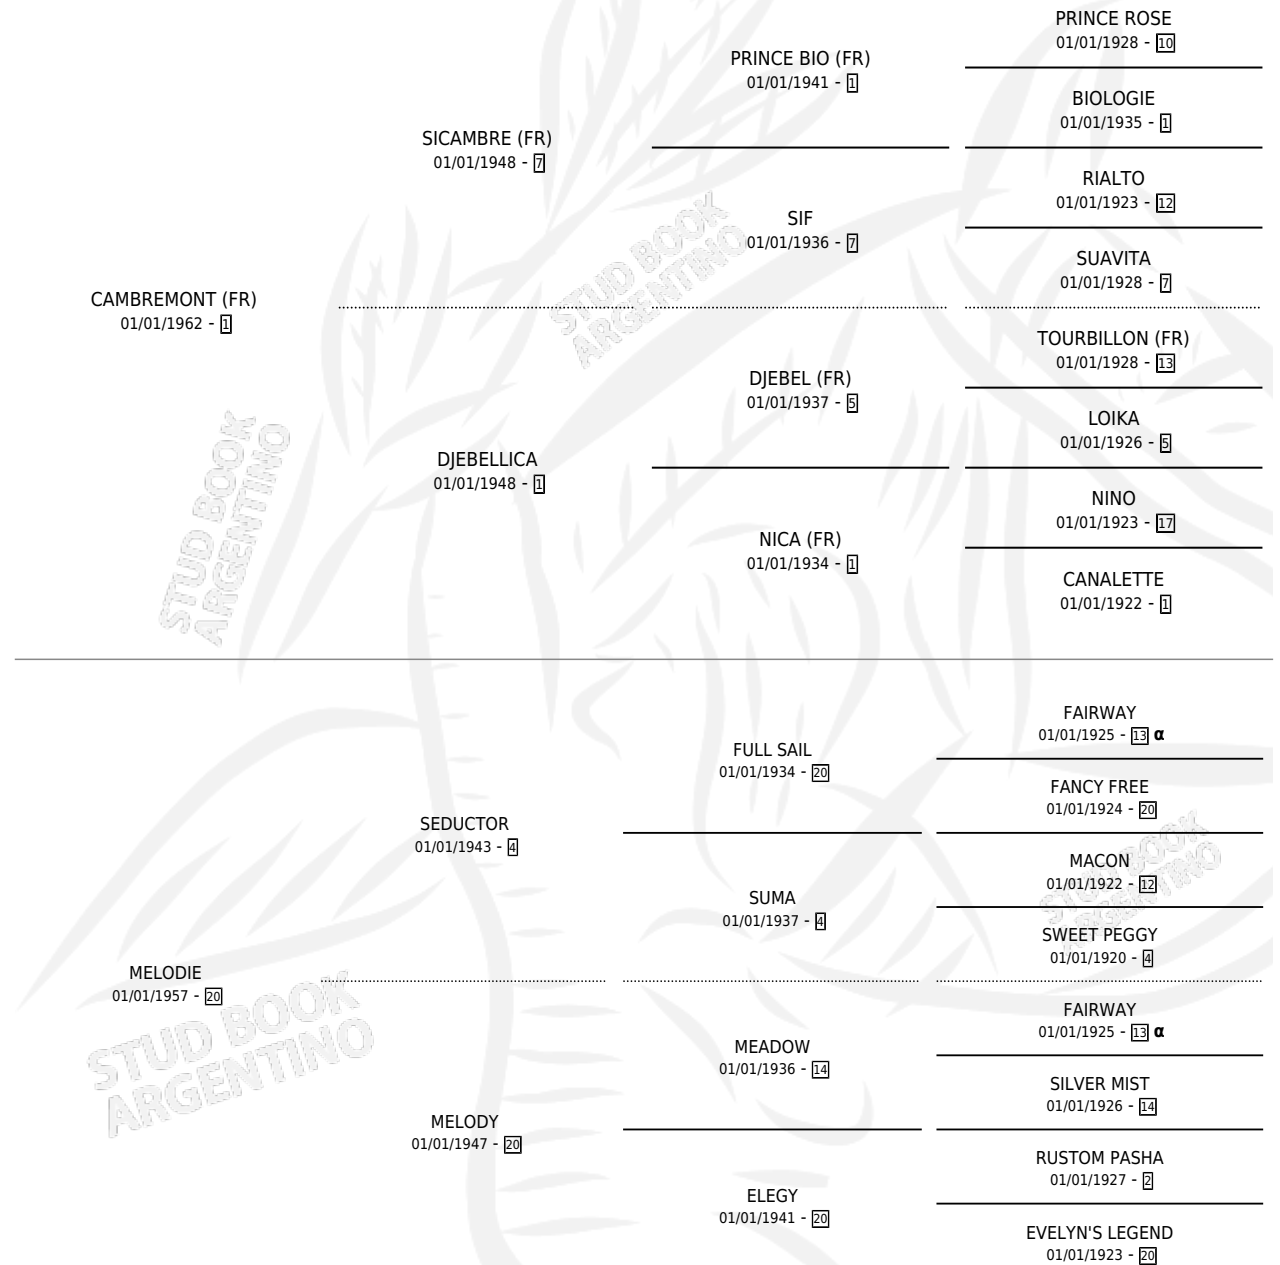

CLAVILIRA

por **CAMBREMONT (FR)** y **MELODIE** por **SEDUCTOR**

Argentina · Hembra · Zaino Doradillo · SP · 01/01/1973
Familia 20-d · Volumen 28

ESTADO

TIPIFICACIÓN SANGUÍNEA	✓
TIPIFICACIÓN POR ADN	X
PASAPORTE	X
IDENTIFICACIÓN POR MICROCHIP	X
REPRODUCTOR	✓

Lugar de nacimiento: Campo particular

Criador: Comalal

~

HIJOS

	MACHOS	HEMBRAS
7 NACIERON	5	2
4 CORRIERON	4	0
2 GANARON	2	0
0 GANADORES CL	0 GANADORES GR	0 GANADORES G1

PEDIGREE

INBREEDING : α

CAMPAÑA

Solo carreras oficiales de Argentina

POR EDAD

EDAD	CC	1°	2°	3°	4°	5°	NP	CLC	CLG	CLCG1	CLGG1	IMPORTE	GANANCIA / CC
4 AÑOS	1	1	0	0	0	0	0	0	0	0	0	\$0	\$0
TOTALES	1	1	0	0	0	0	0	0	0	0	0	\$0	\$0
%		100%	0.0%	0.0%	0.0%	0.0%	0.0%	0.0%	0.0%	0.0%	0.0%		