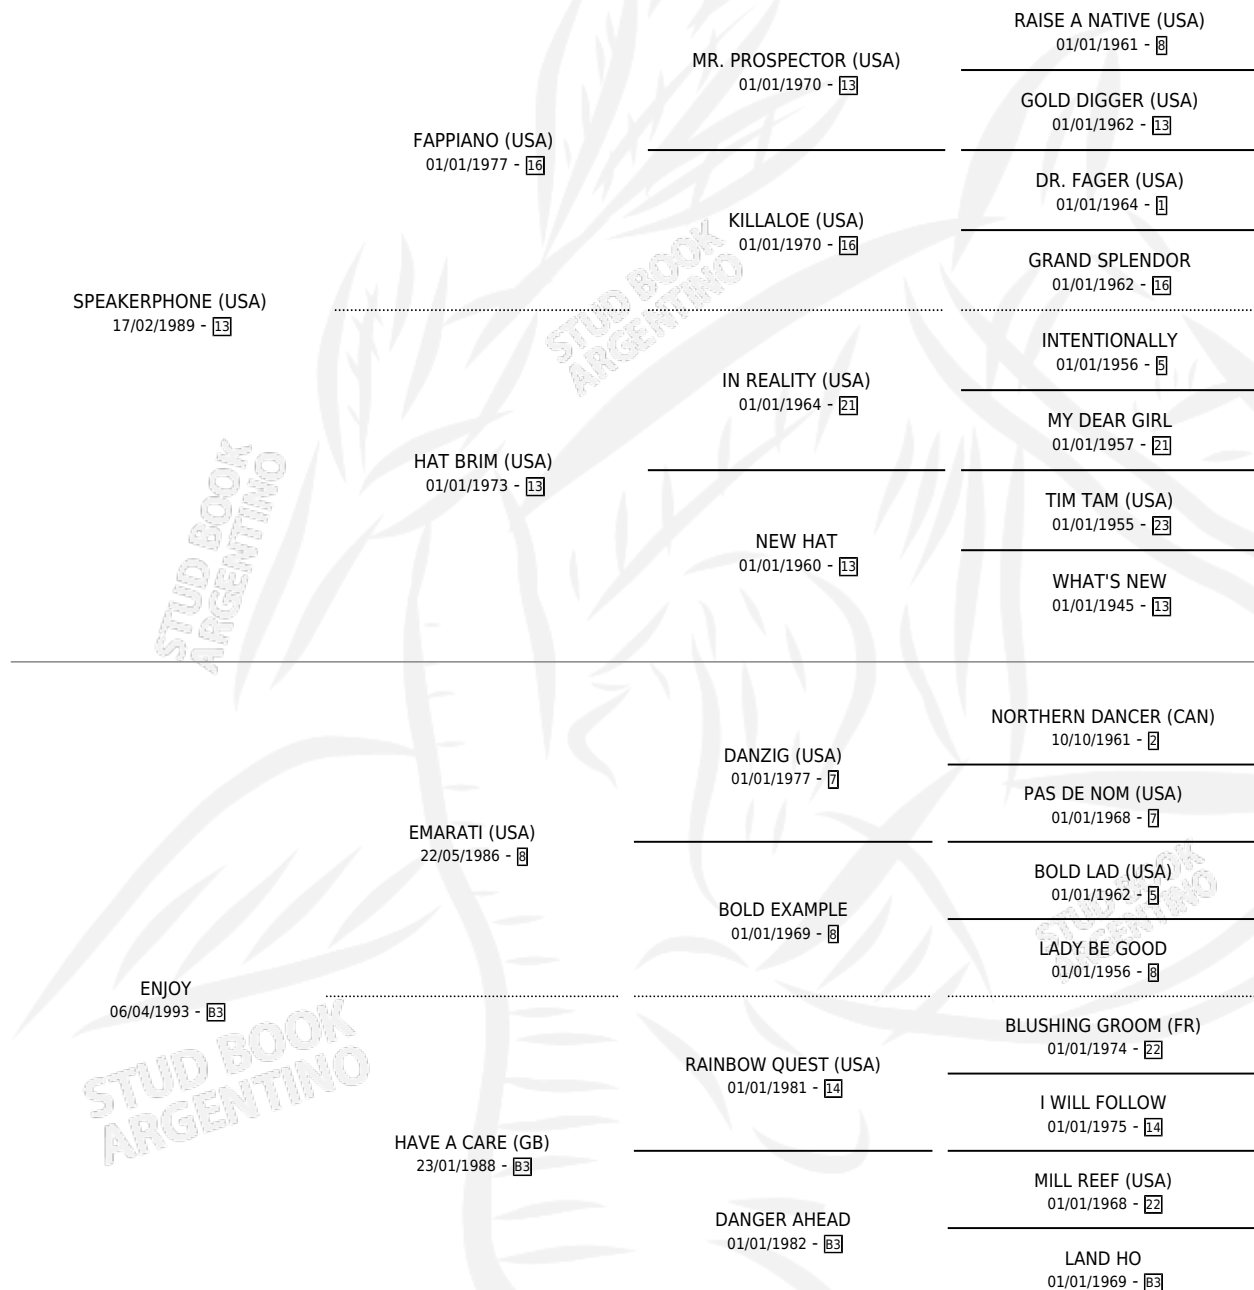

DIVERTIDO PHONE

por **SPEAKERPHONE (USA)** y **ENJOY** por **EMARATI (USA)**

Argentina · Macho · Zaino · SP · 12/10/1997
Familia B3 · Volumen 36

ESTADO

TIPIFICACIÓN SANGUÍNEA	✓
TIPIFICACIÓN POR ADN	✓
PASAPORTE	X
IDENTIFICACIÓN POR MICROCHIP	X
REPRODUCTOR	X

Lugar de nacimiento: Firmamento

Criador: Firmamento

PEDIGREE

CAMPAÑA

Solo carreras oficiales de Argentina

POR EDAD

EDAD	CC	1°	2°	3°	4°	5°	NP	CLC	CLG	CLCG1	CLGG1	IMPORTE	GANANCIA / CC
3 AÑOS	1	0	0	0	0	0	1	0	0	0	0	\$0	\$0
6 AÑOS	1	0	0	0	0	0	1	0	0	0	0	\$0	\$0
TOTALES	2	0	0	0	0	0	2	0	0	0	0	\$0	\$0
%		0.0%	0.0%	0.0%	0.0%	0.0%	100%	0.0%	0.0%	0.0%	0.0%		