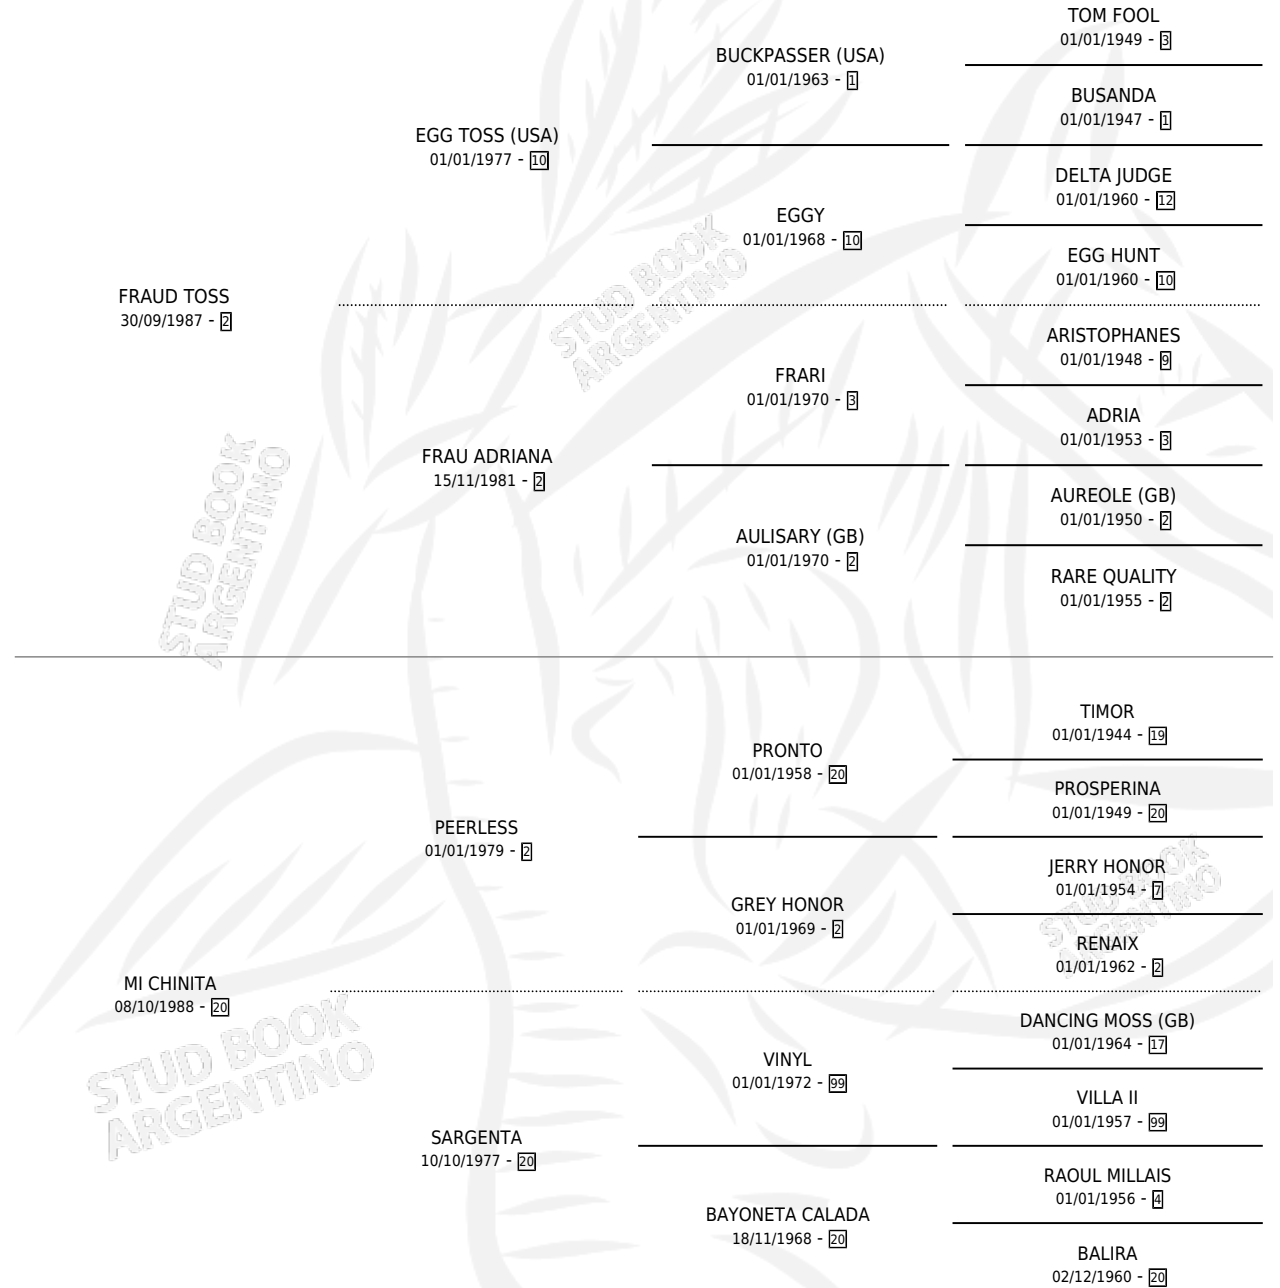

CHINITO TOSS

por FRAUD TOSS y MI CHINITA por PEERLESS

Argentina · Macho · Alazan · SP · 09/10/1997
Familia 20 · Volumen 36

ESTADO

TIPIFICACIÓN SANGUÍNEA	X
TIPIFICACIÓN POR ADN	X
PASAPORTE	X
IDENTIFICACIÓN POR MICROCHIP	X
REPRODUCTOR	X

Lugar de nacimiento: Nihuil

Criador: Sin dato

PEDIGREE

CHINITO TOSS

Datos oficiales del Stud Book Argentino

Documento generado el 12/05/2026

studbook.org.ar