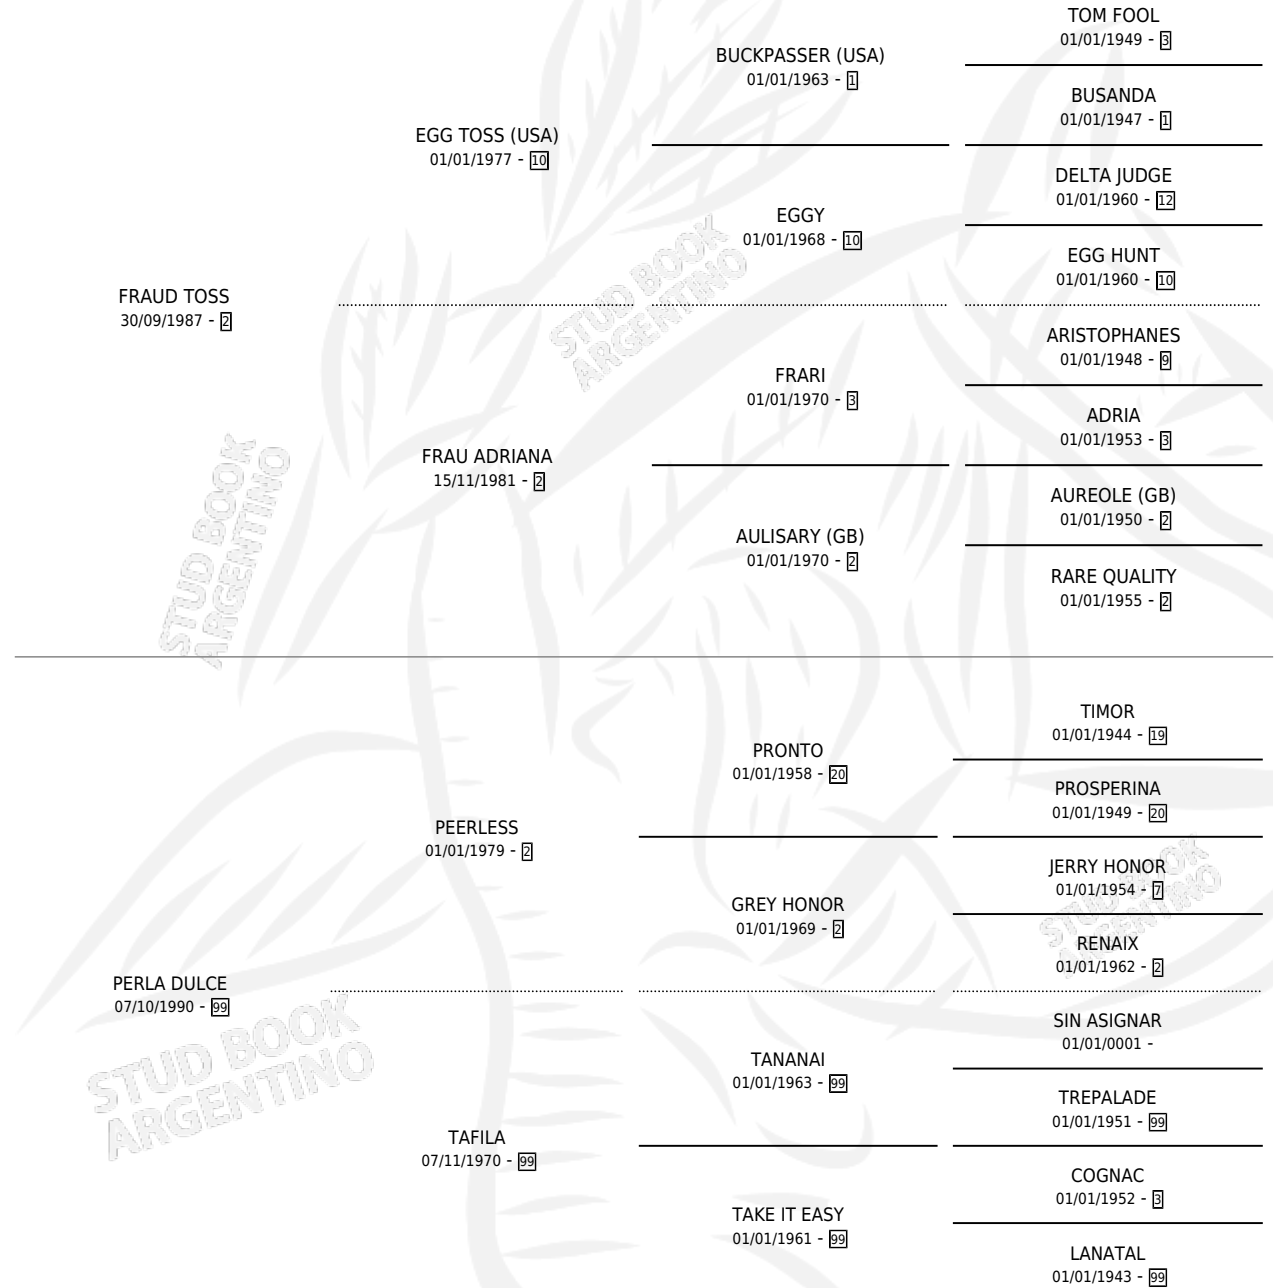

PEER TOSS

por FRAUD TOSS y PERLA DULCE por PEERLESS

Argentina · Macho · Zaino · SP · 10/10/1997
Familia 99 · Volumen 36

ESTADO

TIPIFICACIÓN SANGUÍNEA	X
TIPIFICACIÓN POR ADN	X
PASAPORTE	X
IDENTIFICACIÓN POR MICROCHIP	X
REPRODUCTOR	X

Lugar de nacimiento: Nihuil

Criador: Sin dato

PEDIGREE

PEER TOSS

Datos oficiales del Stud Book Argentino

Documento generado el 03/05/2026

studbook.org.ar