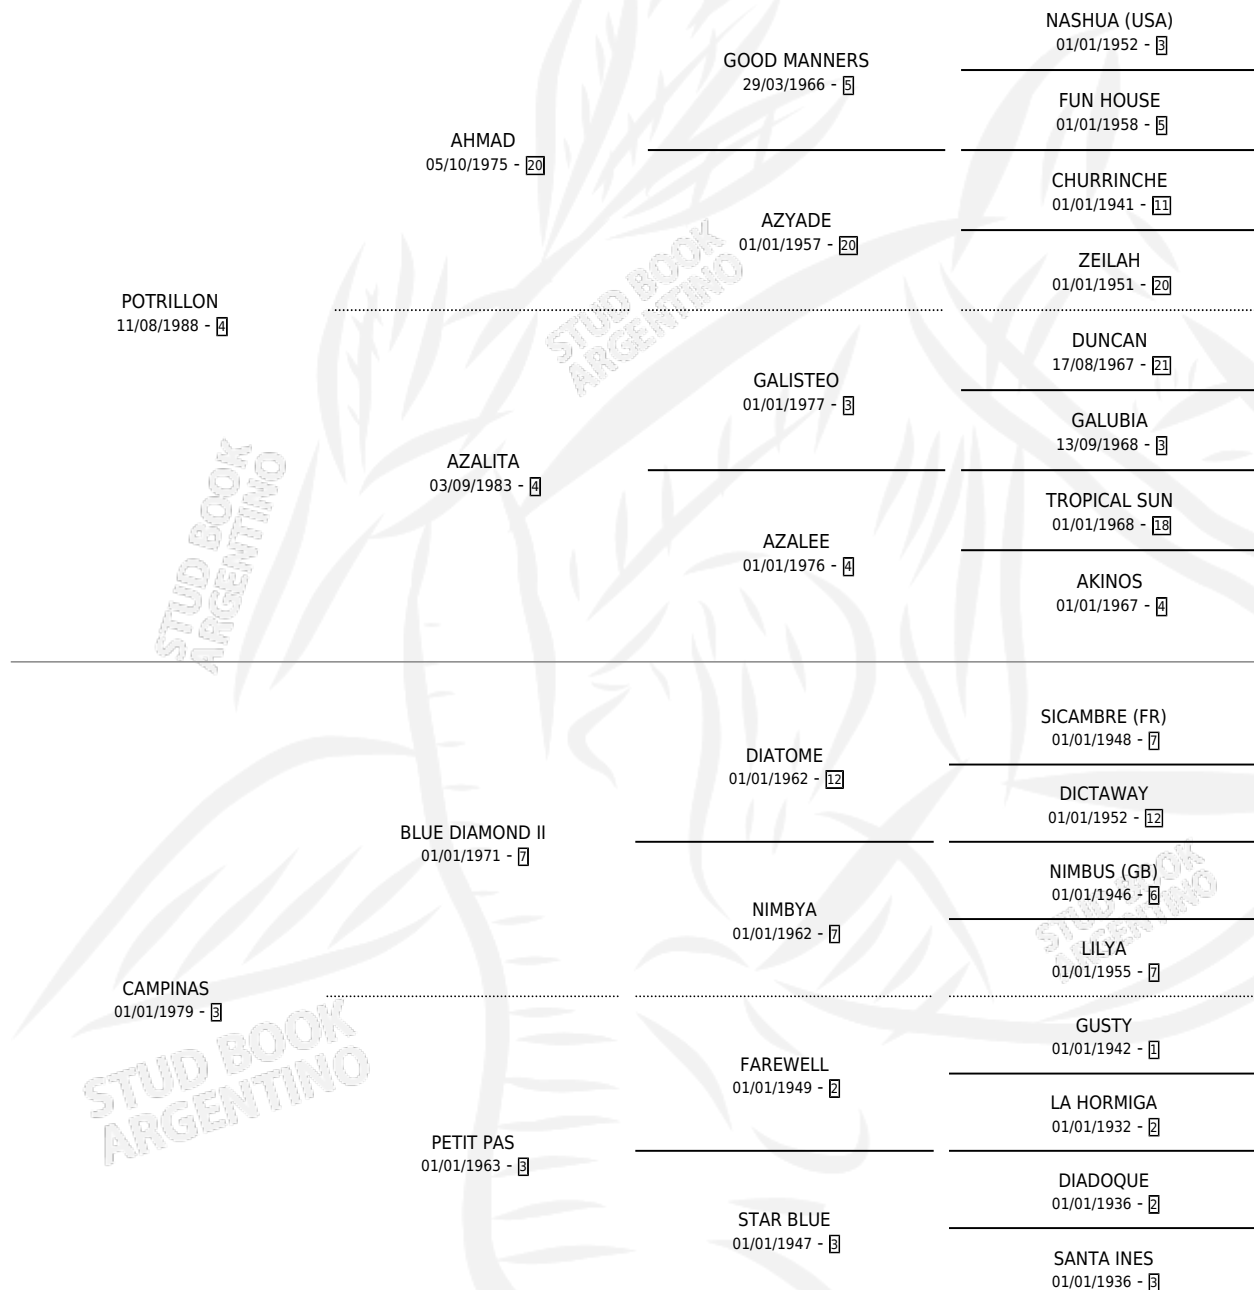

POTRA BLUE

por **POTRILLON** y **CAMPINAS** por **BLUE DIAMOND II**

Argentina · Hembra · Zaino Doradillo · SP · 23/10/1997
Familia 3-f · Volumen 36

ESTADO

TIPIFICACIÓN SANGUÍNEA	✓
TIPIFICACIÓN POR ADN	X
PASAPORTE	X
IDENTIFICACIÓN POR MICROCHIP	X
REPRODUCTOR	✓

Lugar de nacimiento: La Madrugada

Criador: La Madrugada

~

HIJOS

	MACHOS	HEMBRAS
1 NACIERON	1	0
1 CORRIERON	1	0
1 GANARON	1	0
1 GANADORES CL	1 GANADORES GR	0 GANADORES G1

PEDIGREE

EXPORTACIÓN / IMPORTACIÓN

FECHA	MOVIMIENTO	PAÍS
07/09/2004	EXPORTADO	URUGUAY

~

SERVICIOS

Servicios 2 / Nacimientos 1 / Efectividad 50.00%

PADRILLO	PRODUCTO	CRIADOR	1ER SERVICIO	ÚLTIMO SERVICIO
FLAG DOWN (CAN)	∅		25/09/2003	25/09/2003
FLAG DOWN (CAN)	FLAG COLOURS (M ZD, 14/09/2003)	LA MADRUGADA	05/10/2002	05/10/2002